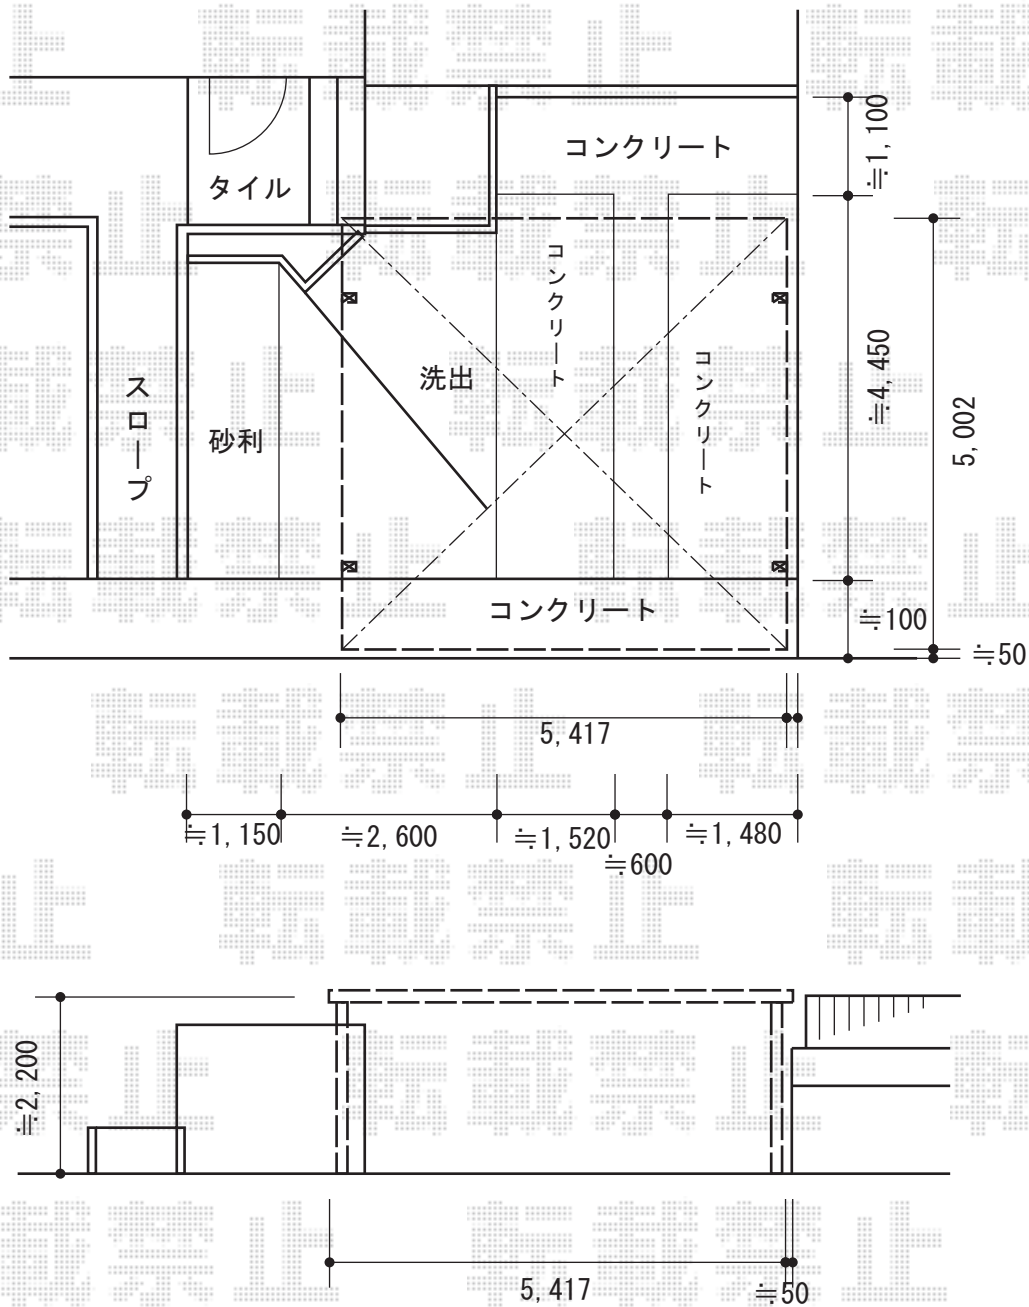

カーポート工事 施工概略図

LIXIL ネスカF (フラットスタイル) ワイド 積雪~20cm対応  
 幅= 5,417mm  
 奥行= 5,002mm  
 色: ブラック  
 屋根材: ポリカーボネート (クリアブルー)  
 柱仕様: 標準柱仕様 (有効高 約2,200mm)

2015-5-277300

担当者

赤松