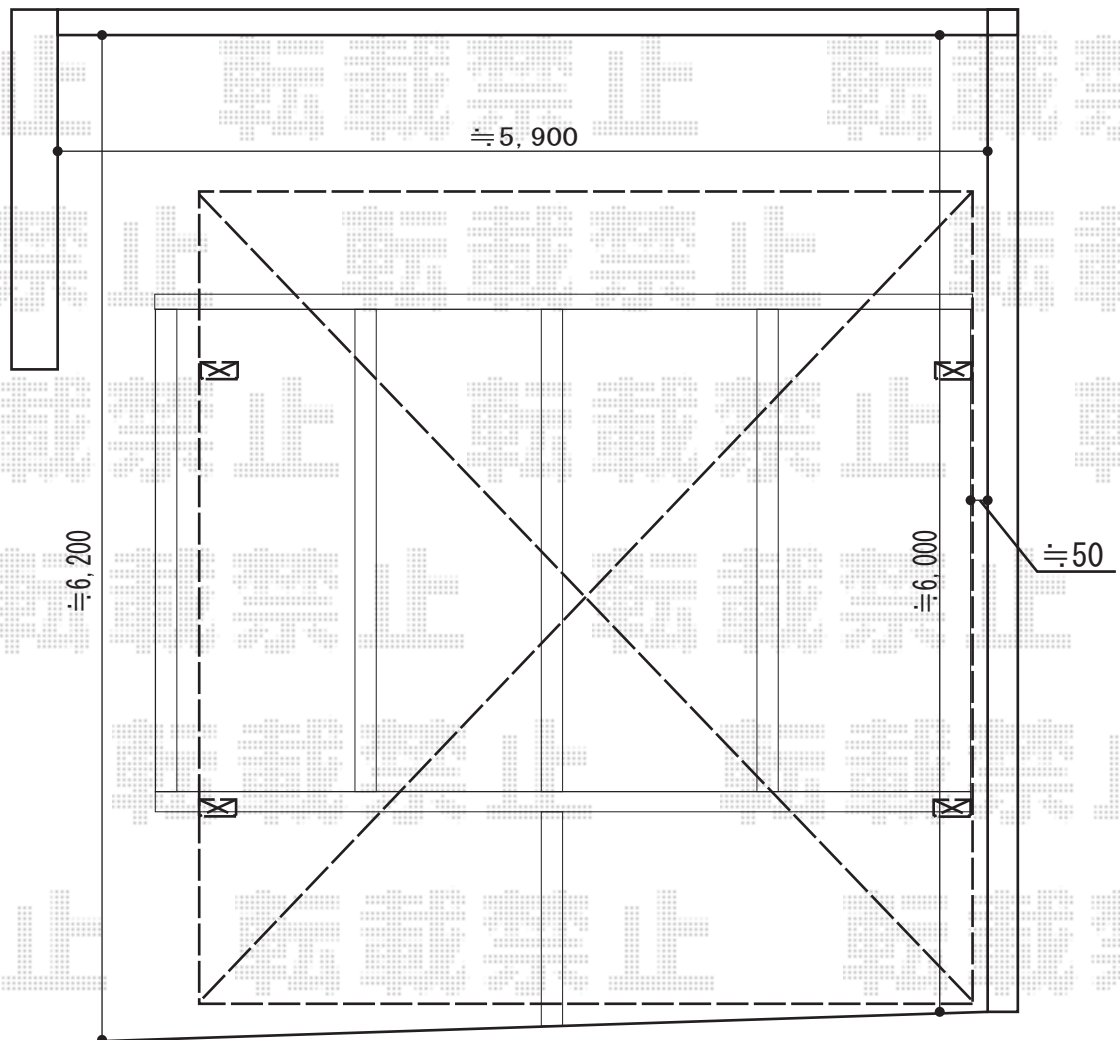

カーポート工事 施工概略図

YKK AP レイナツインポートグラン 積雪～20cm対応
幅= 5,392mm
奥行= 5,400mm
色： プラチナステン
屋根材： 熱線遮断ポリカーボネート(クリアマット)
柱仕様： ハイルーフ柱仕様(有効高 約2,350mm)

2015-5-277301

担当者

松本