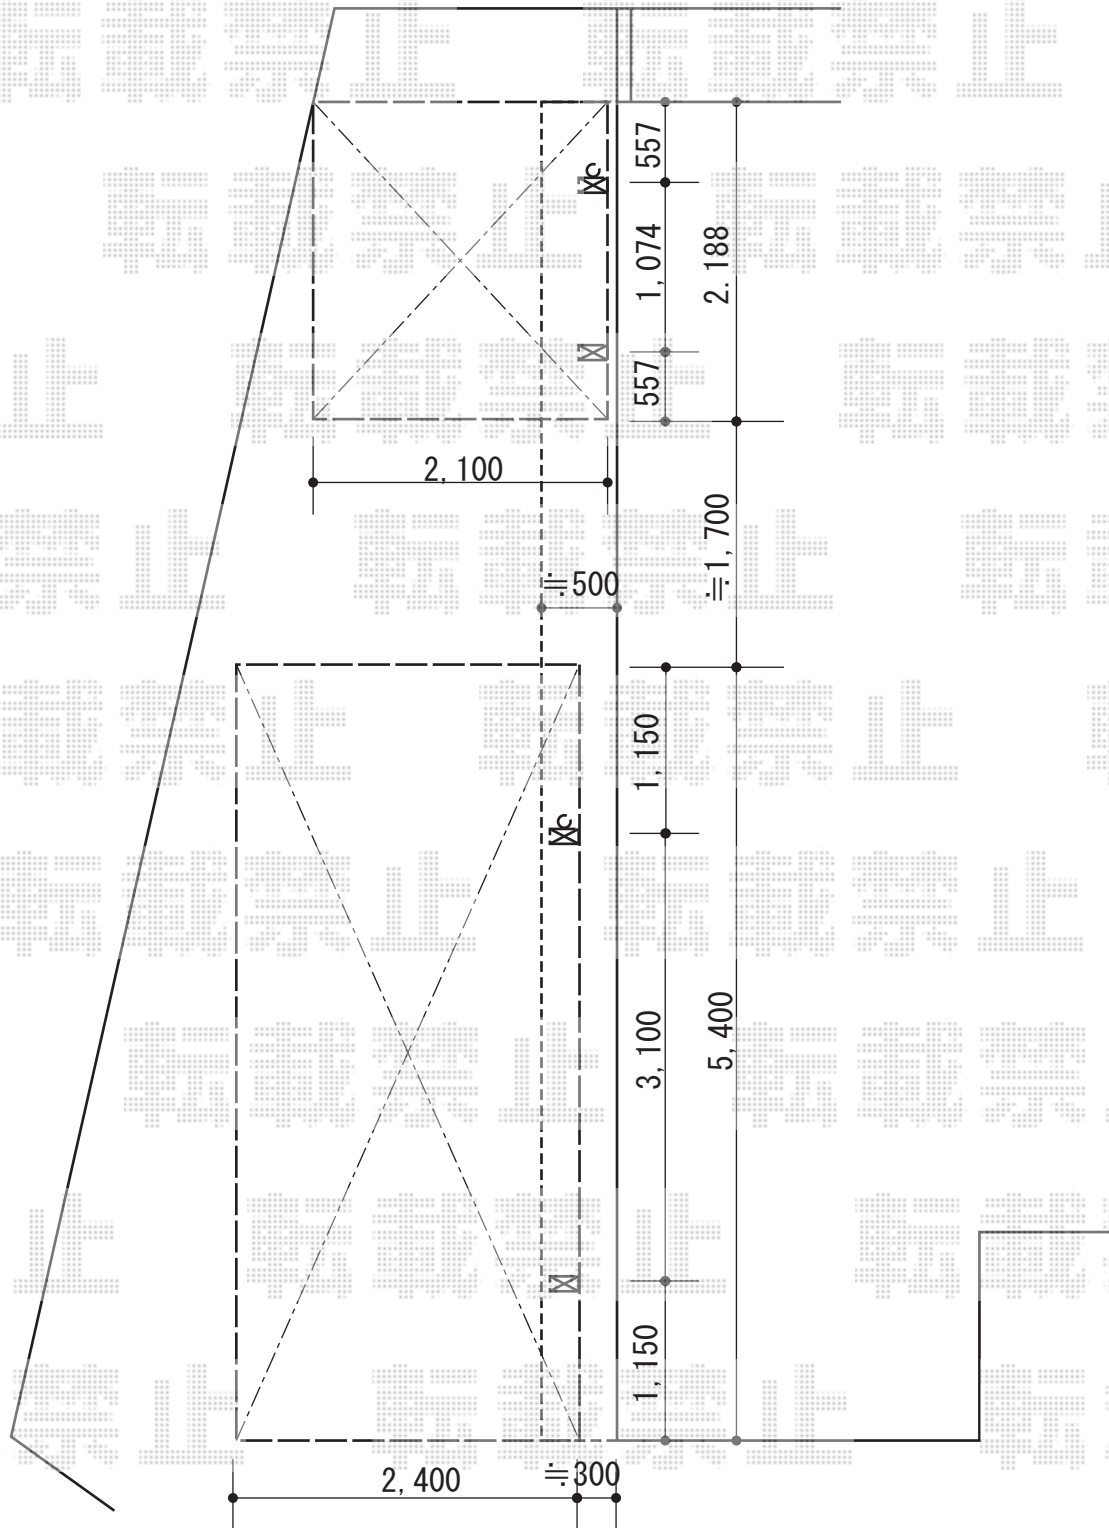

# カーポート・サイクルポート工事 施工概略図

YKK AP レイナポートグラン 積雪～20cm対応  
 幅= 2,400mm  
 奥行= 5,400mm  
 色：カームブラック  
 屋根材：熱線遮断ポリカーボネート(クリアマット)  
 柱仕様：ハイルーフ柱仕様(有効高 約2,350mm)

YKK AP レイナポートグランミニ 積雪～20cm対応  
 幅= 2,100mm  
 奥行= 2,188mm  
 色：カームブラック  
 屋根材：熱線遮断ポリカーボネート(クリアマット)  
 柱仕様：ハイルーフ柱仕様(有効高 約2,355mm)

2015-5-277359	担当者	松本
---------------	-----	----