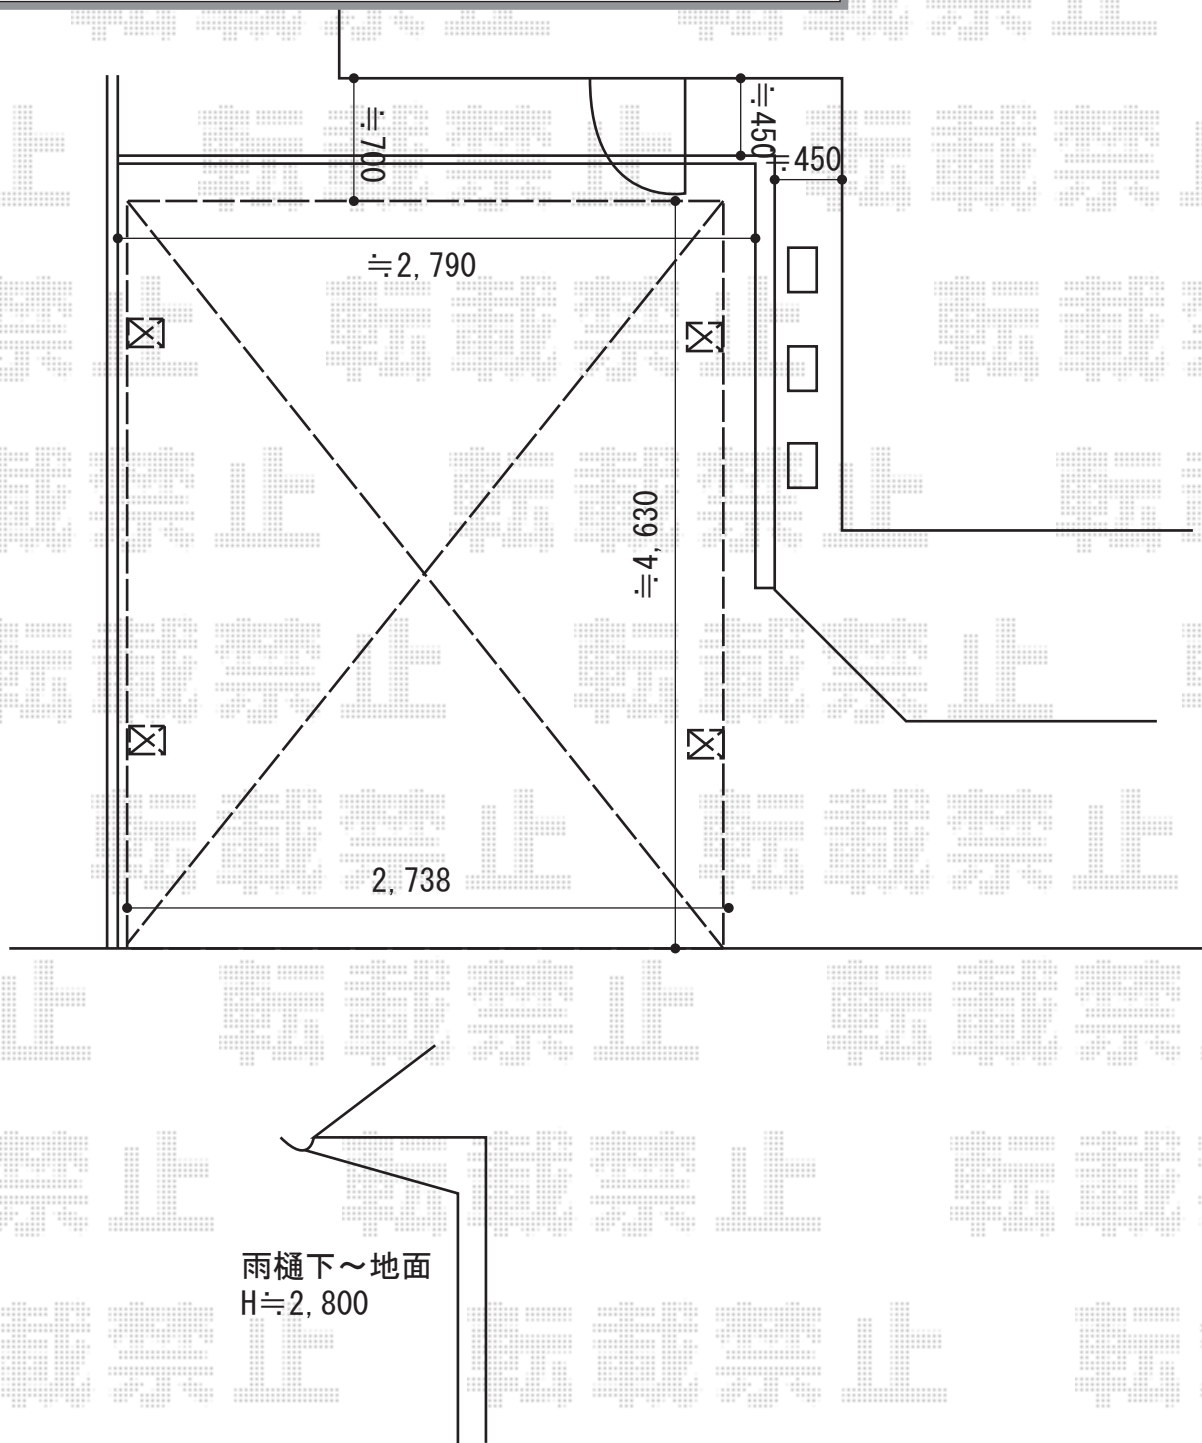

カーポート 施工概略図

YKK AP レイナワンポートグラン 積雪～20cm対応

幅= 2,738mm

奥行= 5,052mm

色： プラチナステン

屋根材： 熱線遮断ポリカーボネート(クリアマット)

柱仕様： ハイルフ柱仕様 (有効高 約2,300mm)

YKK AP レイナワンポートグラン 屋根ふき材補強部品 1セット