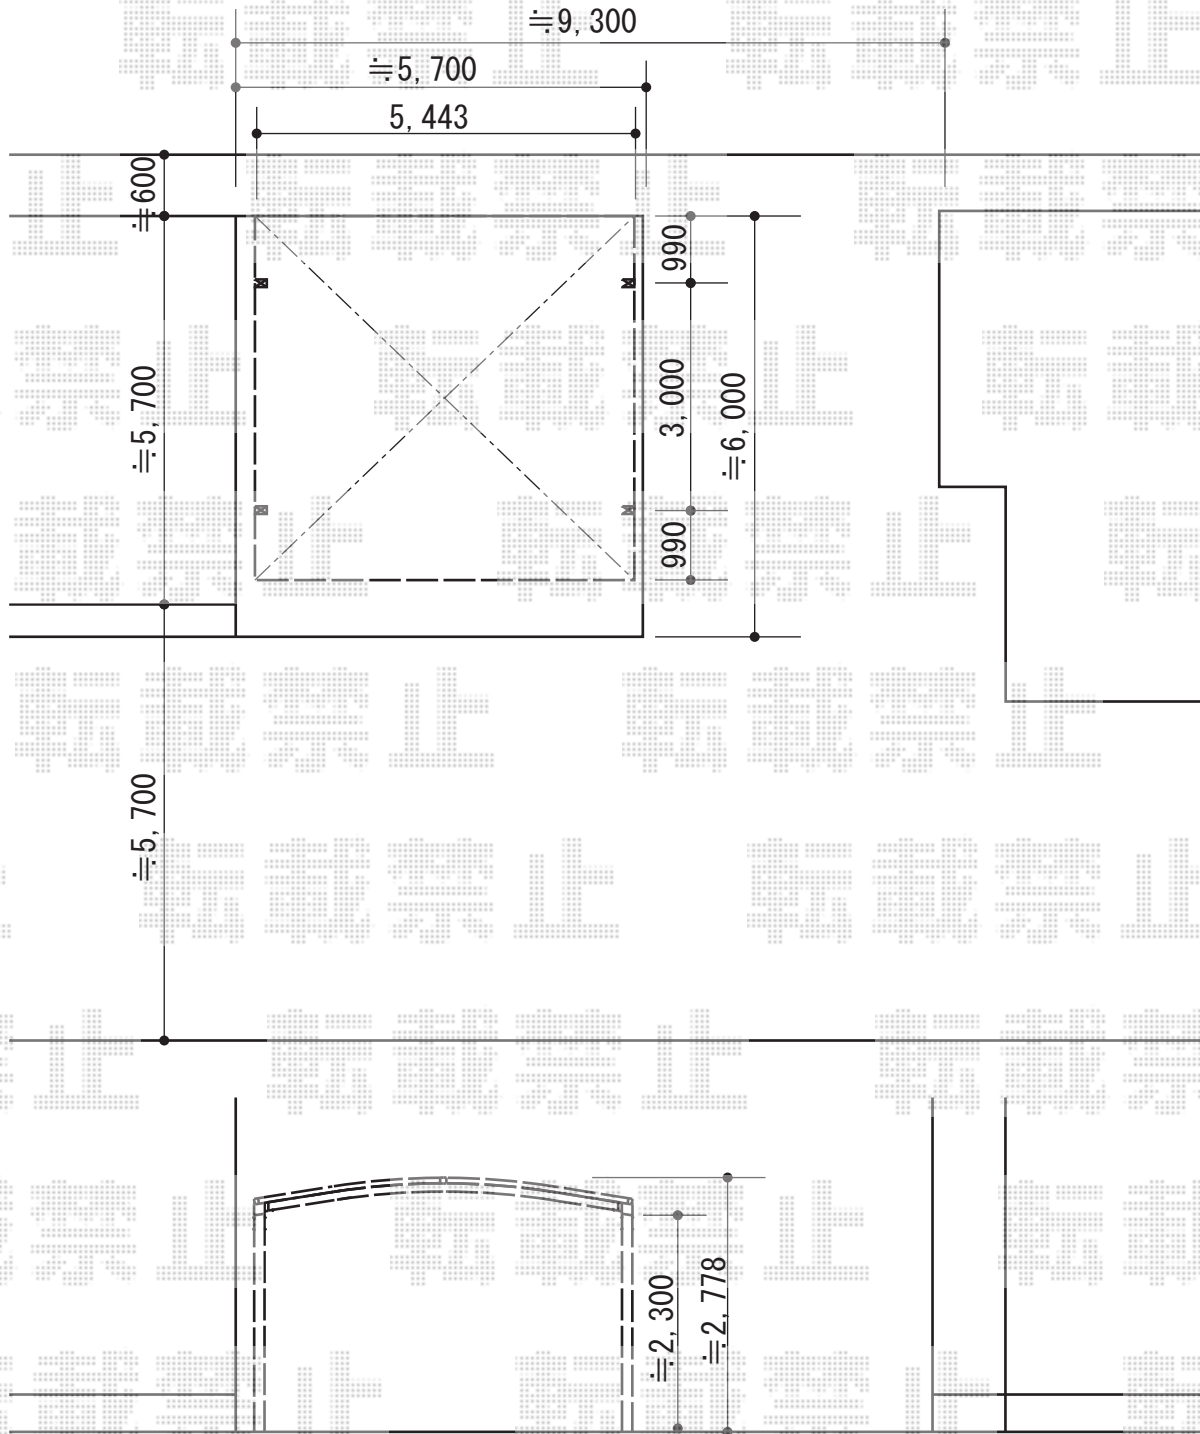

カーポート工事 施工概略図

LIXIL(トステム) カーポートシグマIII ワイド 積雪~20cm対応
 幅= 5,443mm
 奥行= 4,980mm
 色: ブロンズ
 屋根材: ポリカーボネート (ブラウン)
 柱仕様: ロング柱23仕様 (有効高 約2,300mm)

2015-5-277363

担当者

赤松