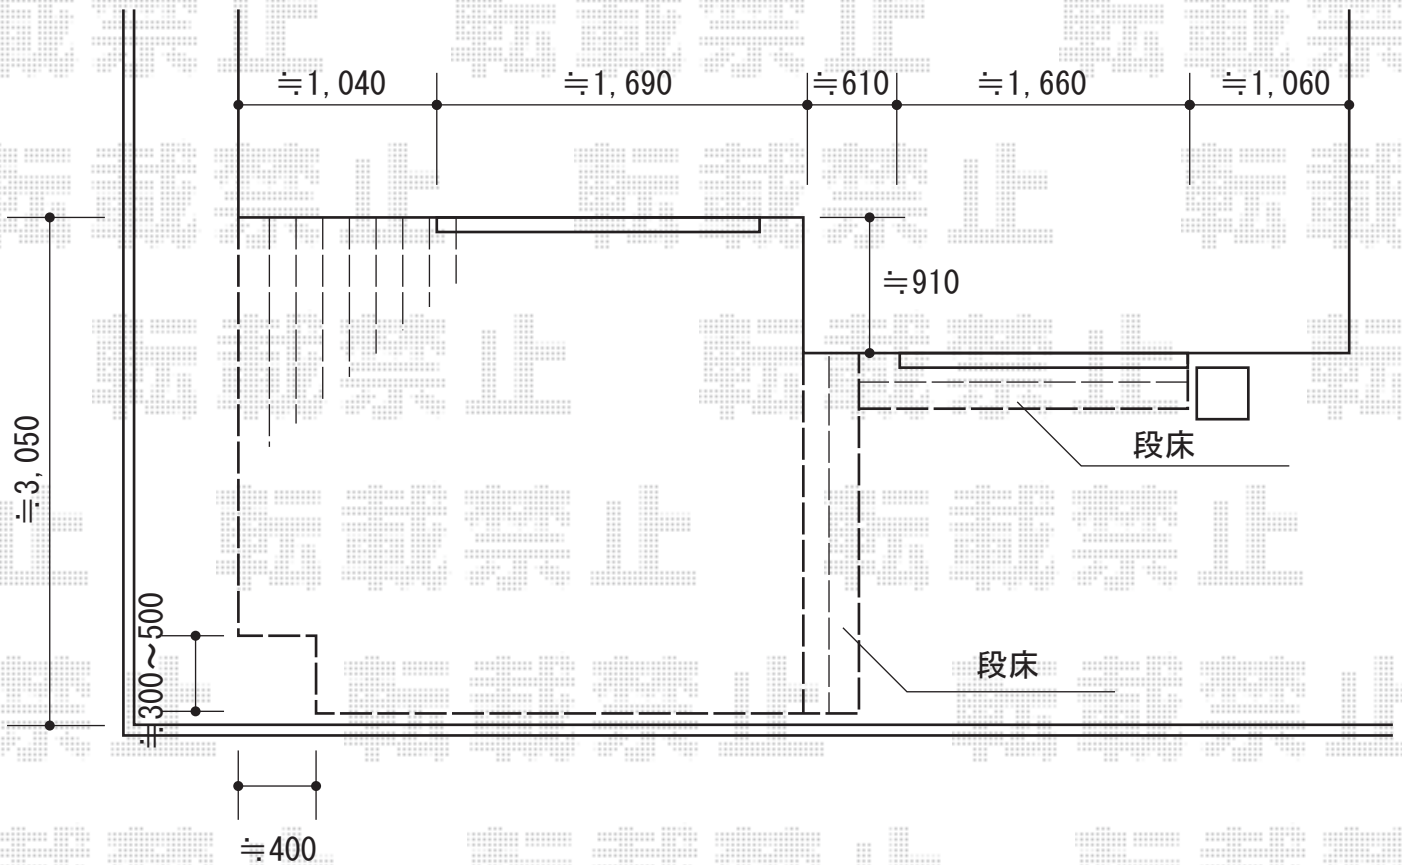

# ウッドデッキ 施工概略図

LIXIL (TOEX) 樹ら楽ステージ  
 間口= 1.5間 (2,716mm)  
 出幅= 10尺 (2,911mm)  
 色: クリエラスクA  
 床板: 標準(溝なし)/縦貼り  
 幕板: 幕板B(薄) (外観右出幅側一部なし)  
 束柱: 束柱Aセット(550mm) (色: オータムブラウン)  
 追加部材: 特殊納まり対応部材一式

LIXIL (TOEX) 樹ら楽ステージ ステップデッキ L字対応 1段  
 間口= 約2,275mm  
 出幅= 約2,001mm  
 色: クリエラスクA (束柱色: オータムブラウン)