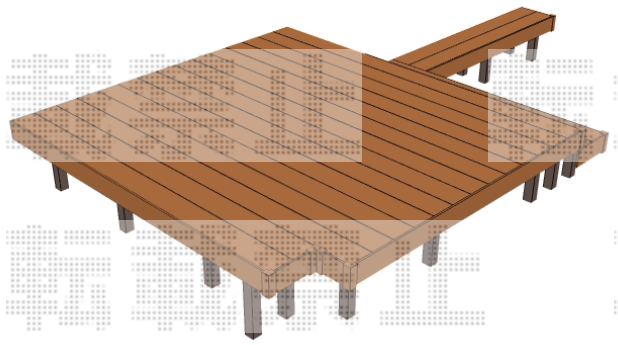

# ウッドデッキ 施工概略図

LIXIL (TOEX) 樹ら楽ステージ  
 間口= 1.5間 (2,716mm)  
 出幅= 10尺 (2,911mm)  
 色: クリエラスクA  
 床板: 標準(溝なし)/縦貼り  
 幕板: 幕板B(薄) (外観右出幅側一部なし)  
 束柱: 束柱Aセット(550mm) (色: オータムブラウン)  
 追加部材: 特殊納まり対応部材一式

LIXIL (TOEX) 樹ら楽ステージ ステップデッキ L字対応 1段  
 間口= 約2,275mm  
 出幅= 約2,001mm  
 色: クリエラスクA (束柱色: オータムブラウン)