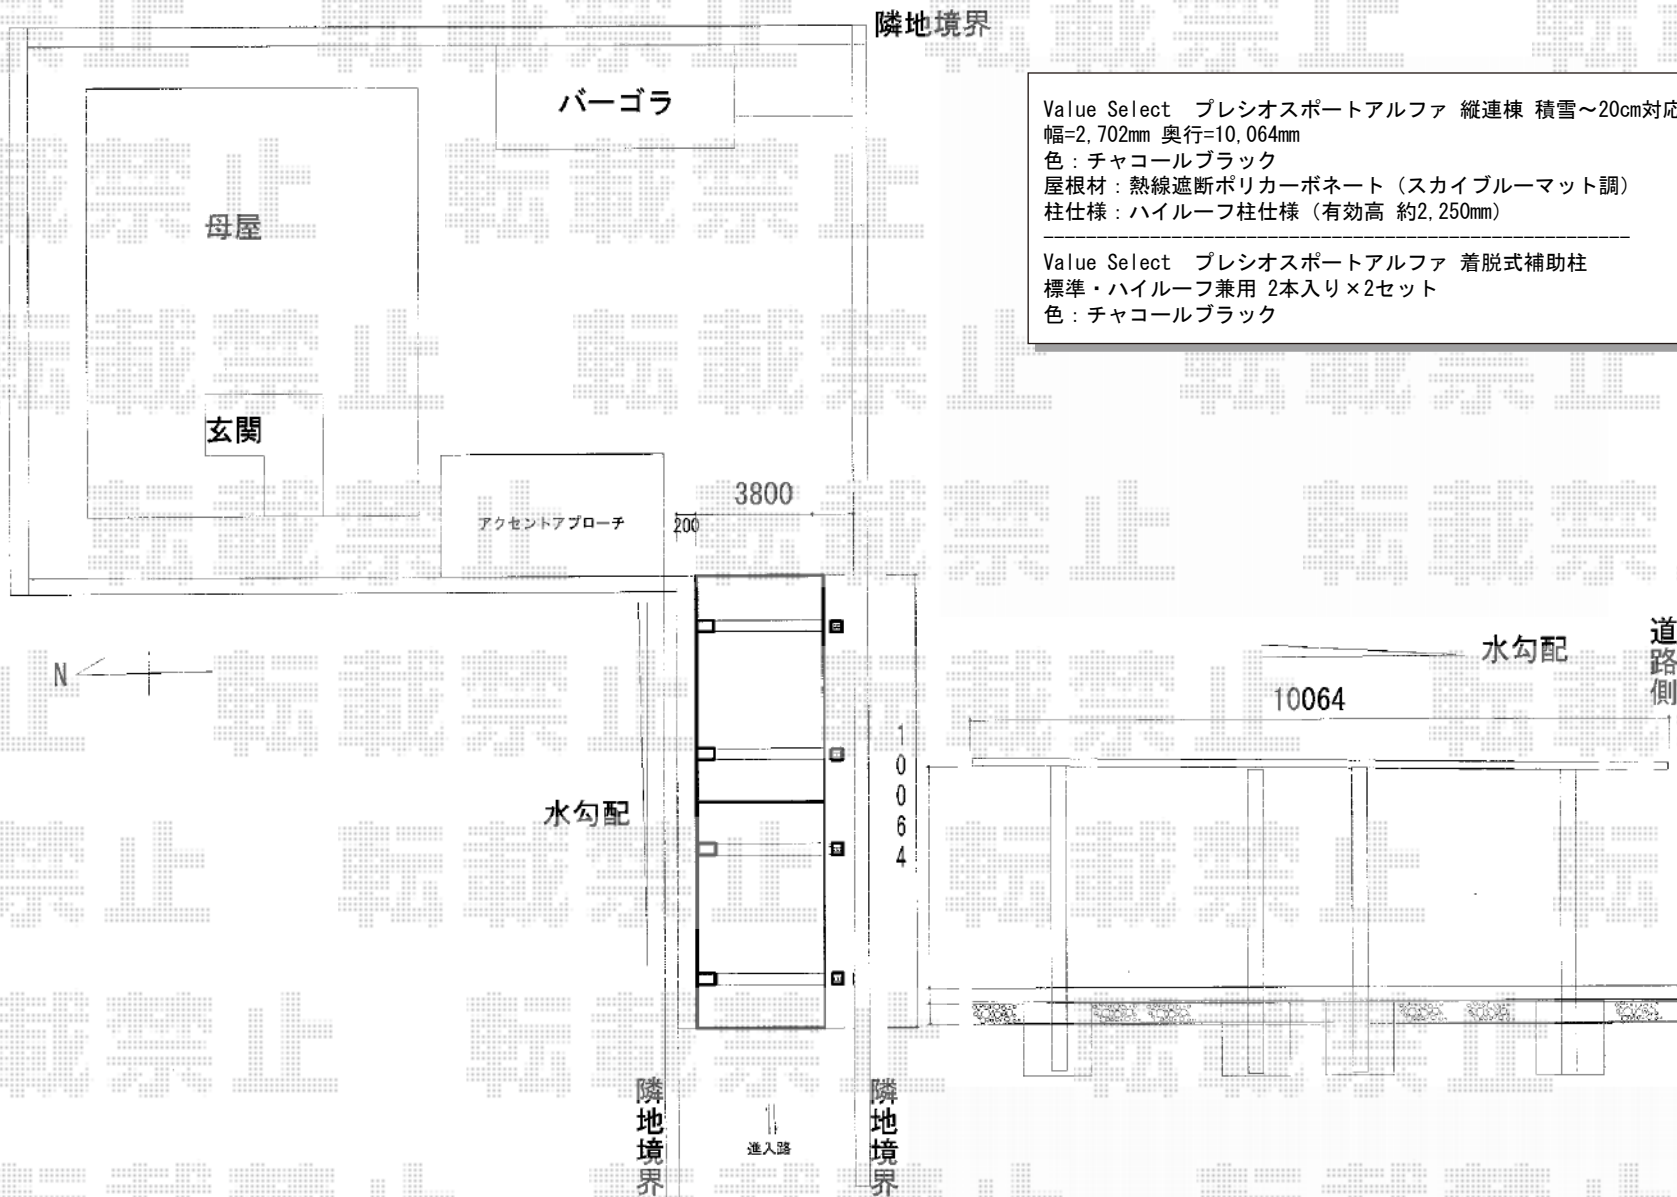

カーポート 施工概略

Value Select プレシオサポートアルファ 縦連棟 積雪~20cm対応  
 幅=2,702mm 奥行=10,064mm  
 色：チャコールブラック  
 屋根材：熱線遮断ポリカーボネート（スカイブルーマット調）  
 柱仕様：ハイルーフ柱仕様（有効高 約2,250mm）

---

Value Select プレシオサポートアルファ 着脱式補助柱  
 標準・ハイルーフ兼用 2本入り×2セット  
 色：チャコールブラック