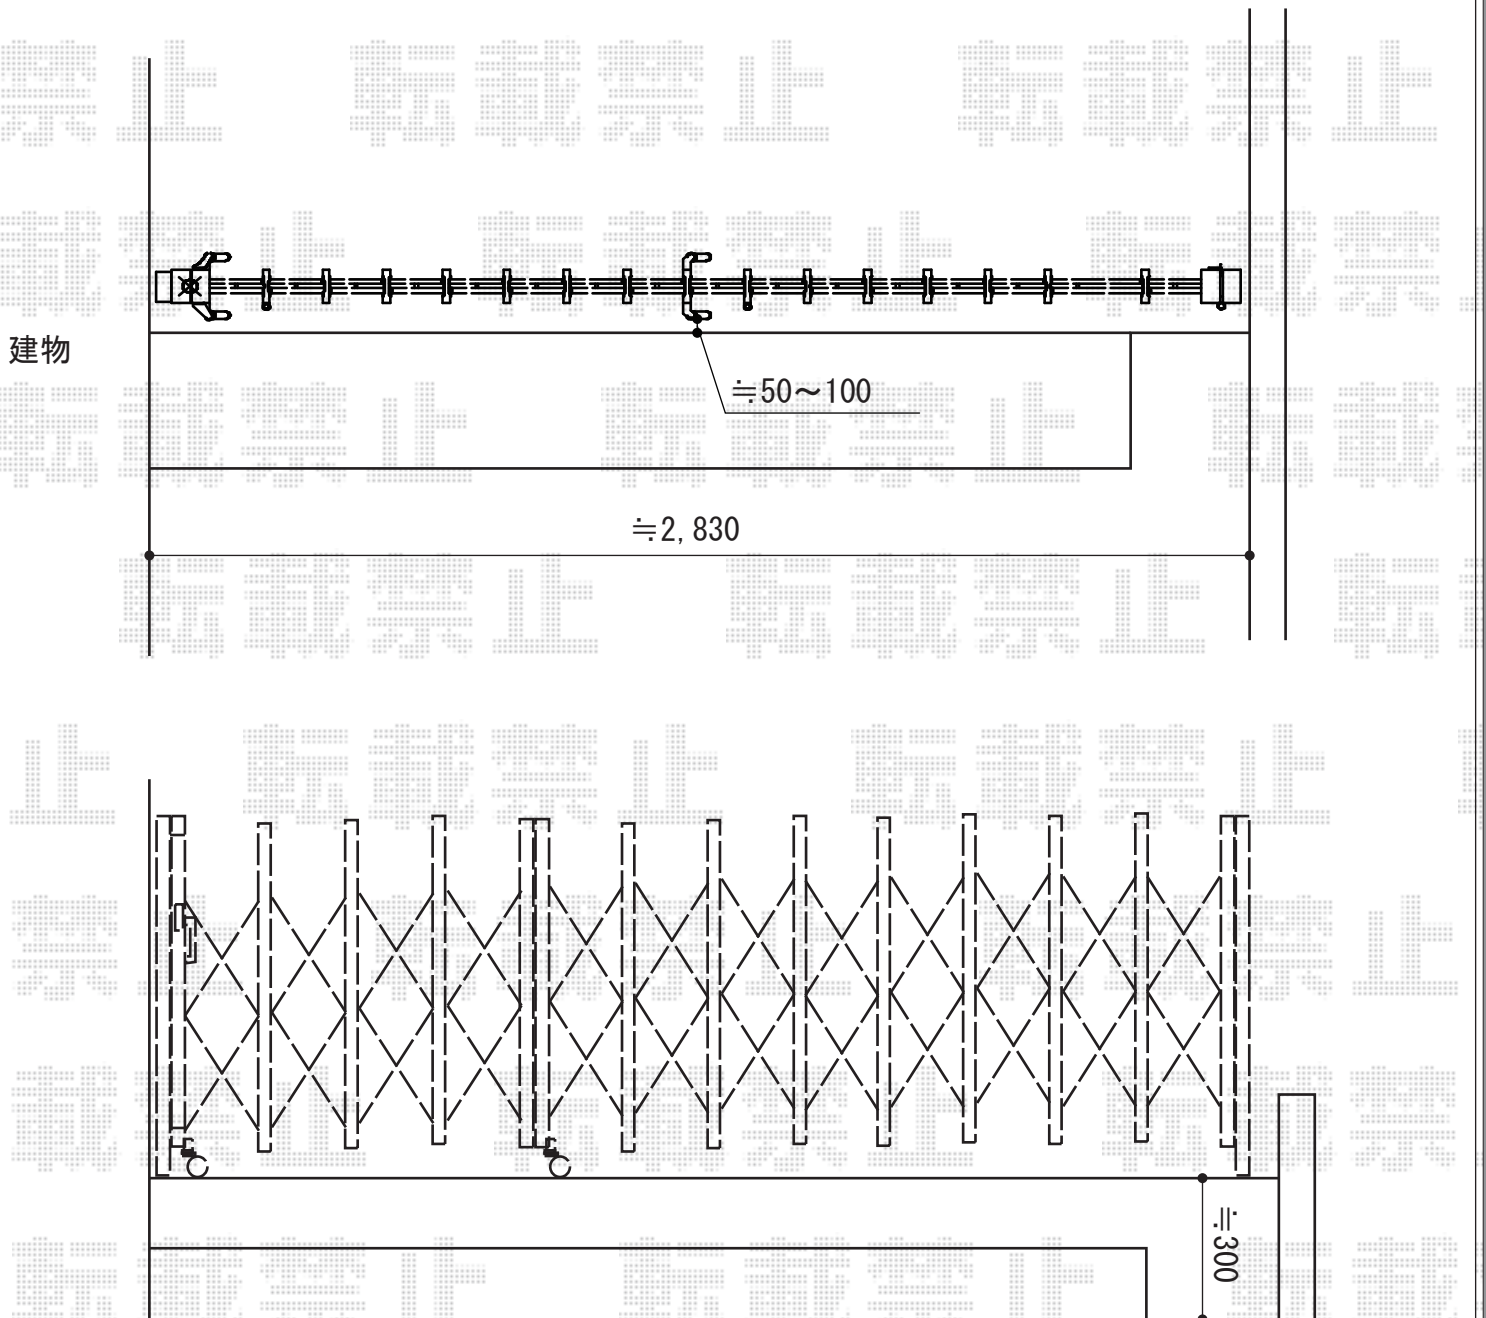

カーゲート 施工概略図

LIXIL (TOEX) アルシャインII M型 Aタイプ ノンレール 片開き 310S
開口幅= 2,892mm
全幅= 3,008mm
たたみ幅= 505mm
高さ= 1,050mm
色： ナチュラルシルバーF
キャスター数： 2箇所
落棒数： 2本

2015-5-277455

担当者

谷