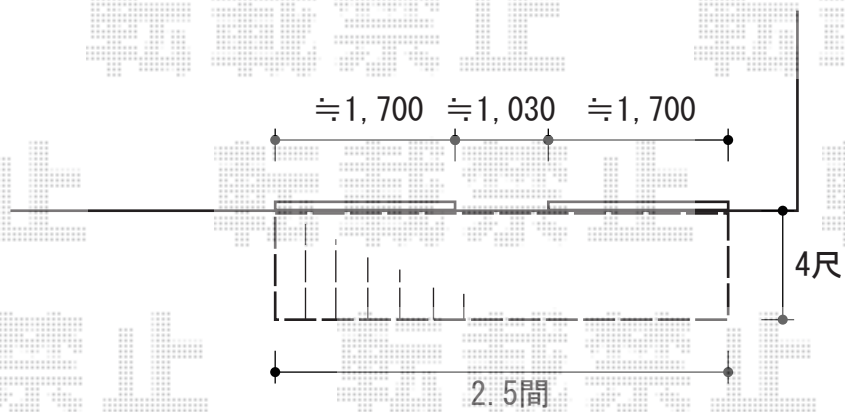

ウッドデッキ 施工概略図

YKK AP リウッドデッキ 200
間口= 2.5間 (4,451mm)
出幅= 4尺 (1,220mm)
色: 【未定】
床板: 縦貼り
幕板: 標準幕板
束柱: Tタイプ(400~550mm) (色: 【未定】)

2015-5-277537

担当者

西村