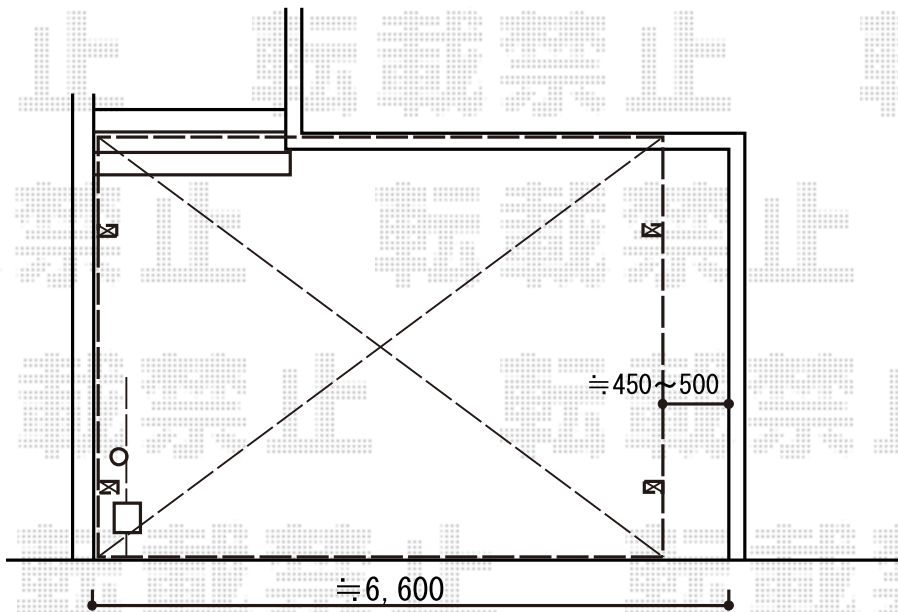

カーポート工事 施工概略図

LIXIL(トステム) カーブポートシグマIII ワイド 積雪~20cm対応
幅= 6,060mm
奥行= 4,980mm
色: シャイングレー
屋根材: ガリレポリカ (クリアマット・すりガラス調)
柱仕様: ロング柱23仕様 (有効高 約2,300mm)

2015-5-277553

担当者

松本