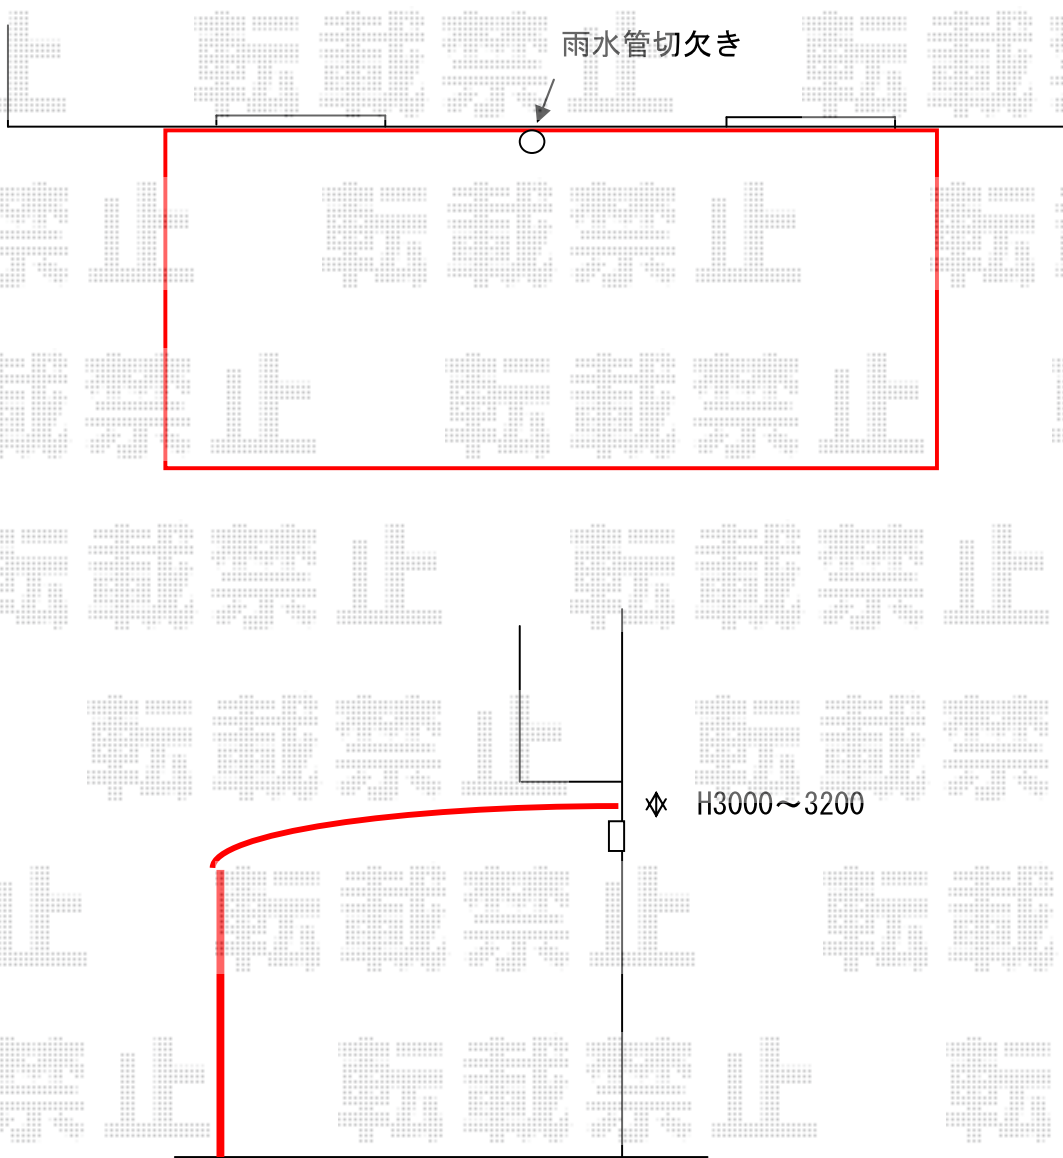

カーポート 施工概略図

YKK AP レイナベーカーポートグラン 延長 積雪~20cm対応
幅= 3,005mm
奥行= 6,484mm
色： プラチナステン
屋根材： 熱線遮断ポリカーボネート(クリアマット)
柱仕様： ハイルフ柱仕様 (有効高 約2,500mm)

2015-5-277556

担当者

赤松