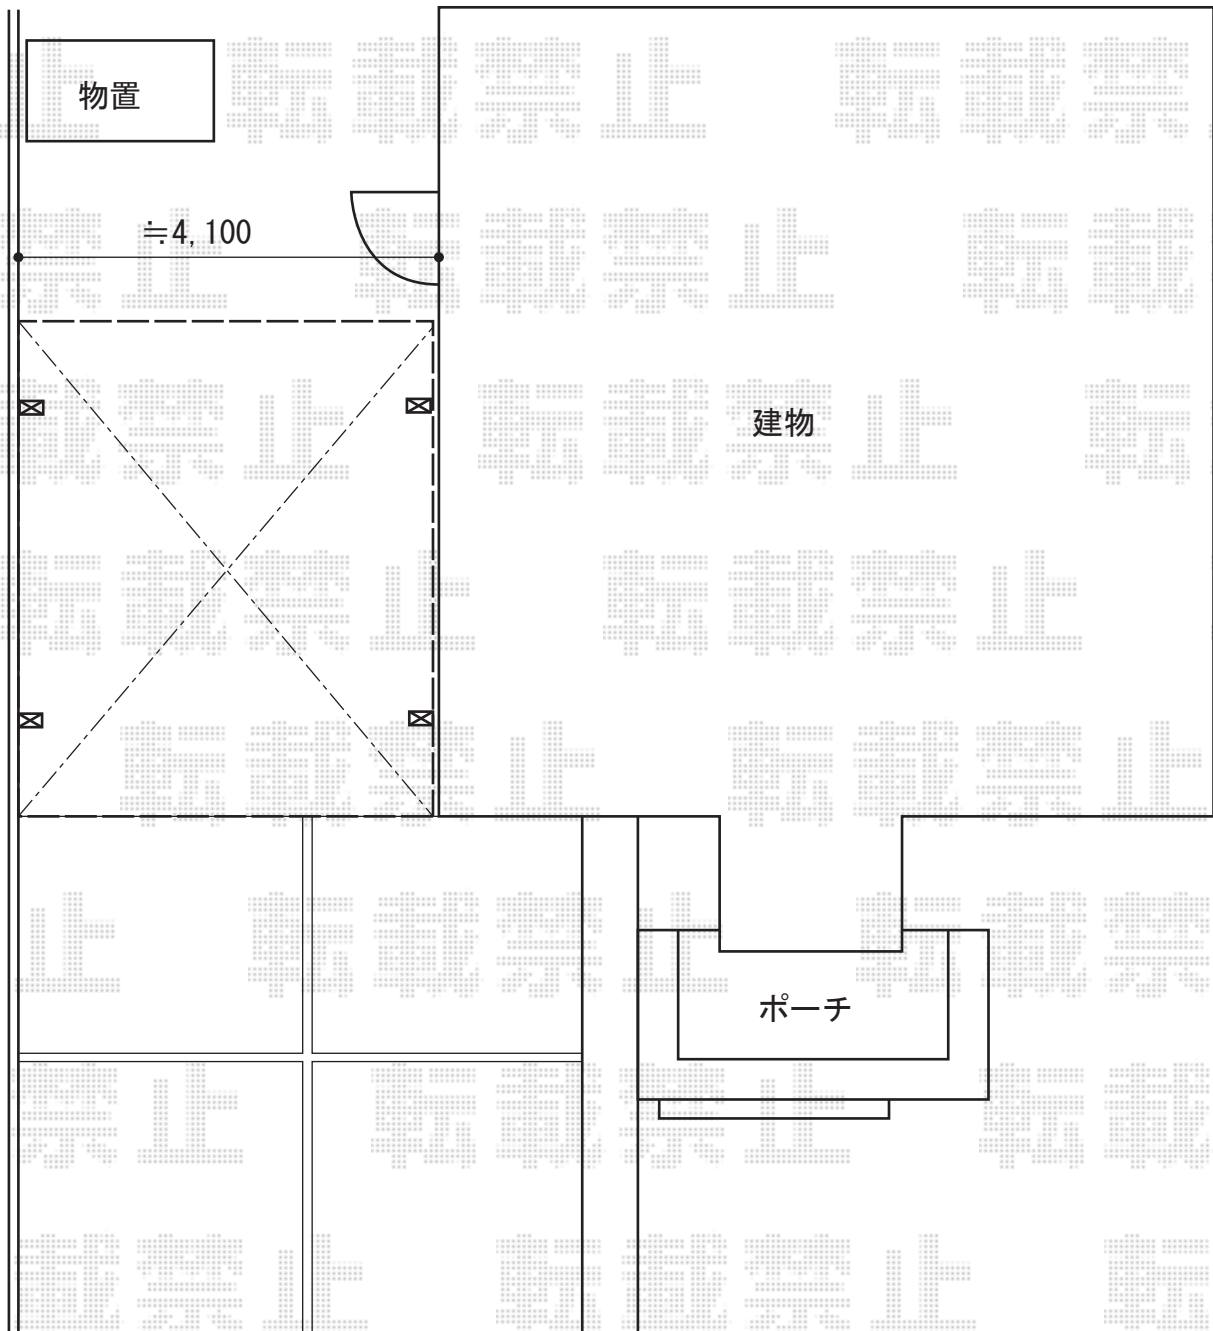

カーポート 施工概略図

LIXIL ネスカR (ラウンドスタイル) ワイド 積雪~20cm対応  
幅= 4,230mm  
奥行= 4,980mm  
色: シャイングレー  
屋根材: 熱線吸収ポリカーボネート (ブルーマットS・すりガラス調)  
柱仕様: ロング柱25仕様 (有効高 約2,500mm)

2015-5-277571

担当者

酒井