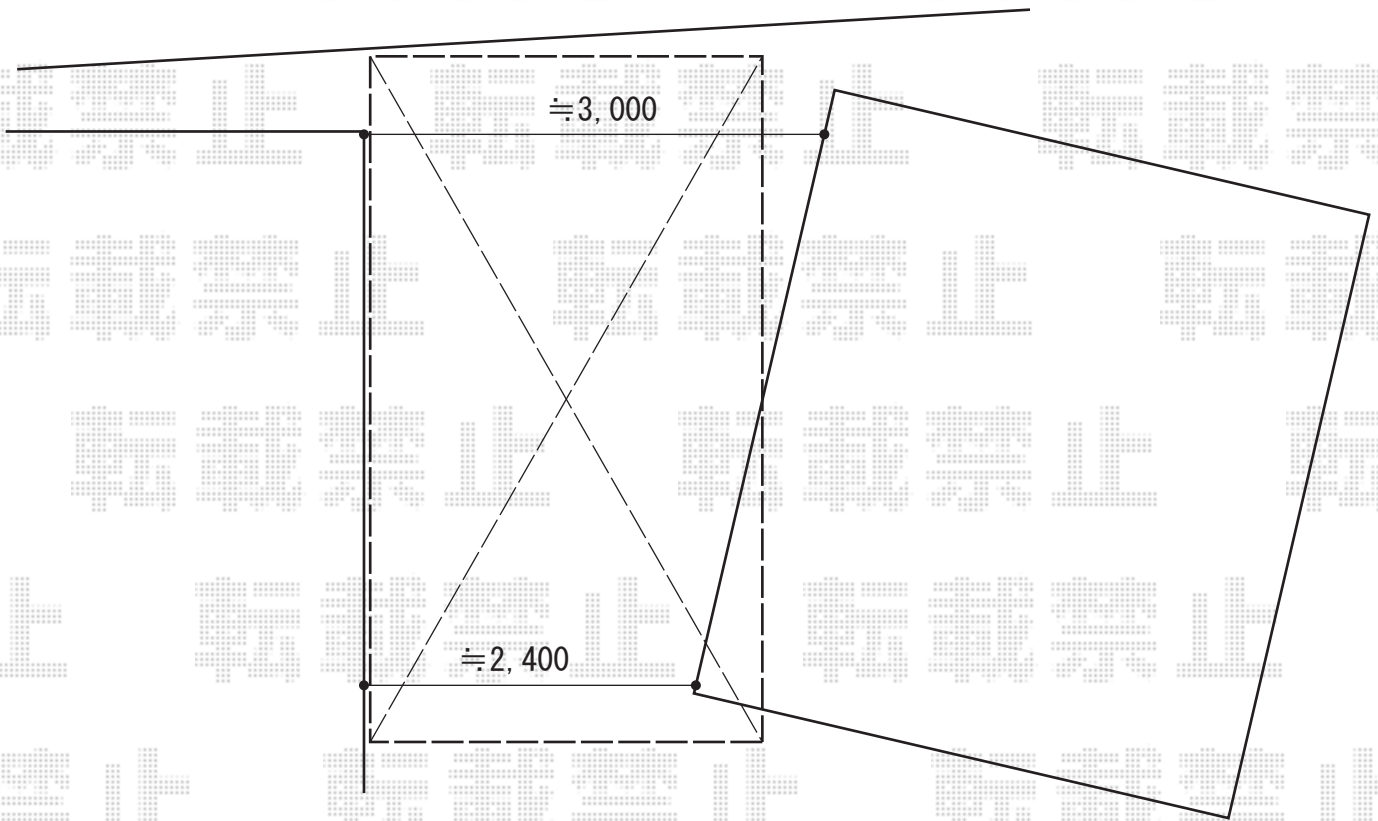

カーポート 施工概略図

YKK AP レイナポートグラン 積雪~20cm対応  
幅=2,700mm  
奥行=5,768mm  
色：ブラウン  
屋根材：ポリカーボネート（アースブルー）  
柱仕様：ハイルーフ柱仕様（有効高 約2,355mm）

2015-5-277584

担当者

松本