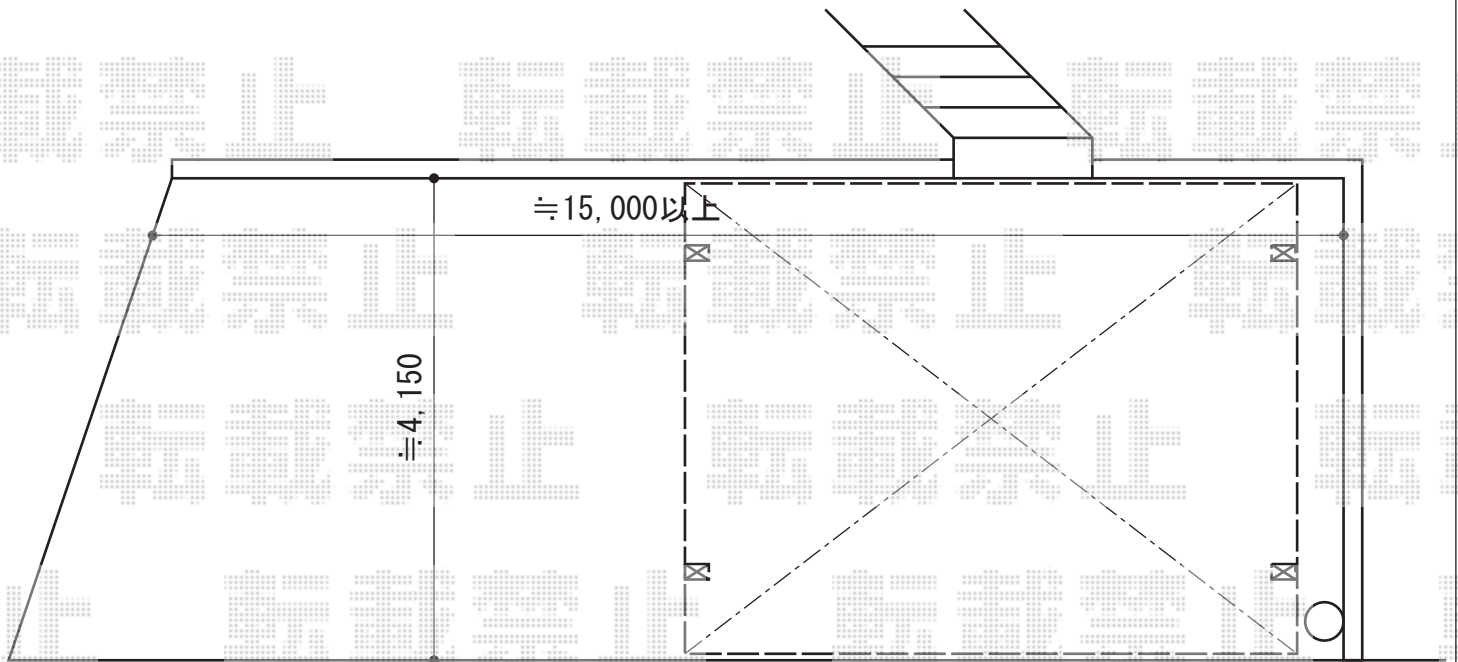

カーポート工事 施工概略図

LIXIL (TOEX) フリーポートIII 600タイプ ワイド 積雪~20cm対応
幅= 6,053mm
奥行= 4,980mm
色: シャイングレー
屋根材: ポリカーボネート (ライトブラウン)
柱仕様: ロング柱仕様 (有効高 約2,300mm)

2015-5-277589

担当者

酒井