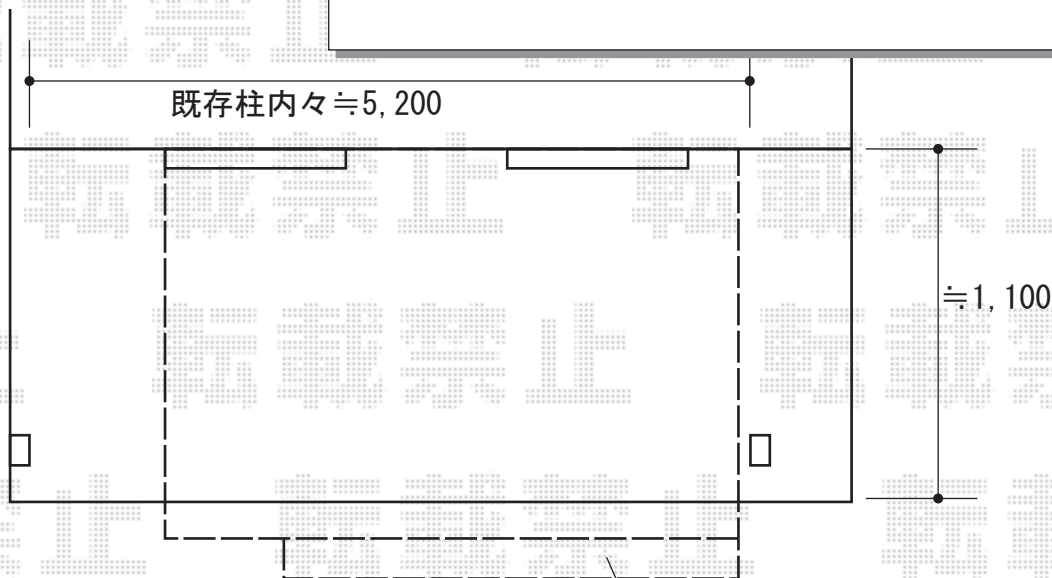

ウッドデッキ 施工概略図

YKK AP リウッドデッキ 200
間口= 2.5間 (4,451mm)
出幅= 4尺 (1,220mm)
色： ナチュラルブラウン
床板： 縦貼り
幕板： 標準幕板
束柱： Sタイプ(550mm) (色：【仮】カームブラック)

YKK AP リウッドデッキ用 部分段床セット(正面タイプ1段)
間口： 2.0間分
【未定】色： ナチュラルブラウン(束柱：【仮】カームブラック)

ウッドデッキ床高さ、
建物サッシ下 (≒460) に
納めさせていただきます。

段床2.0間分

2015-5-277606

担当者

西村