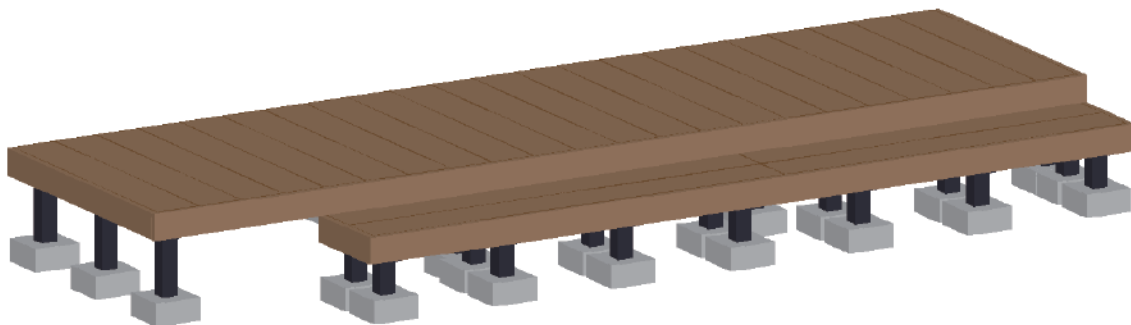

2015-5-277606

担当者

西村