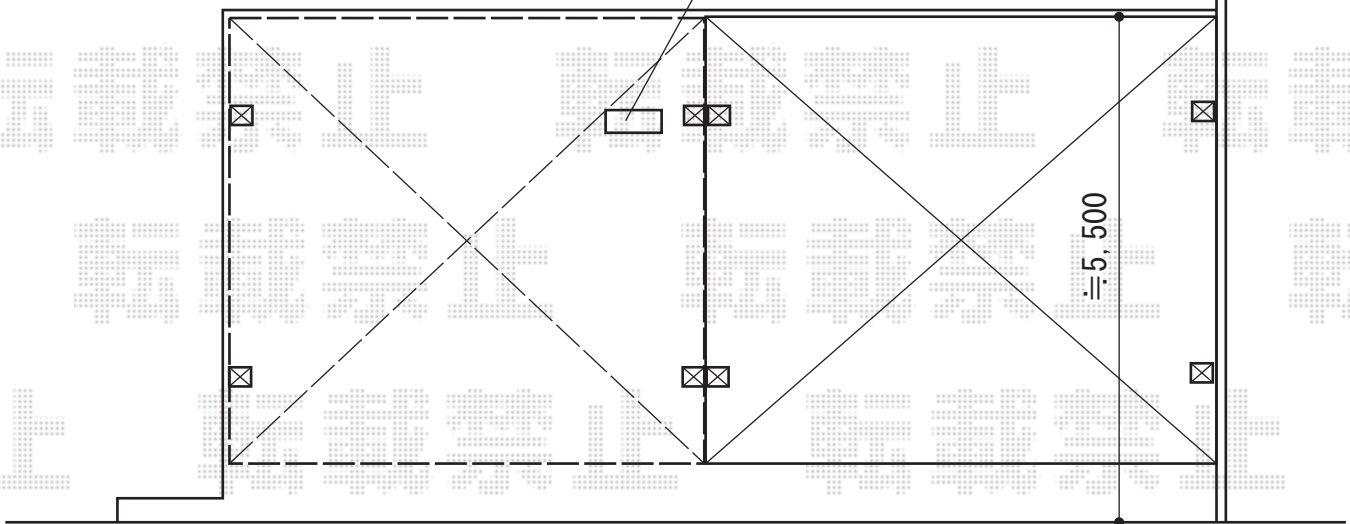

パーキングブロック仮撤去・再取付