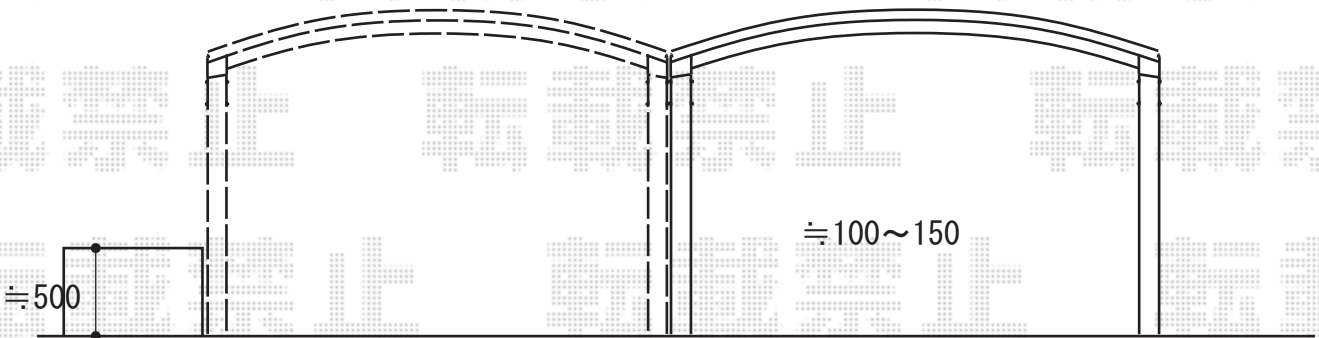

パーキングブロック仮撤去・再取付