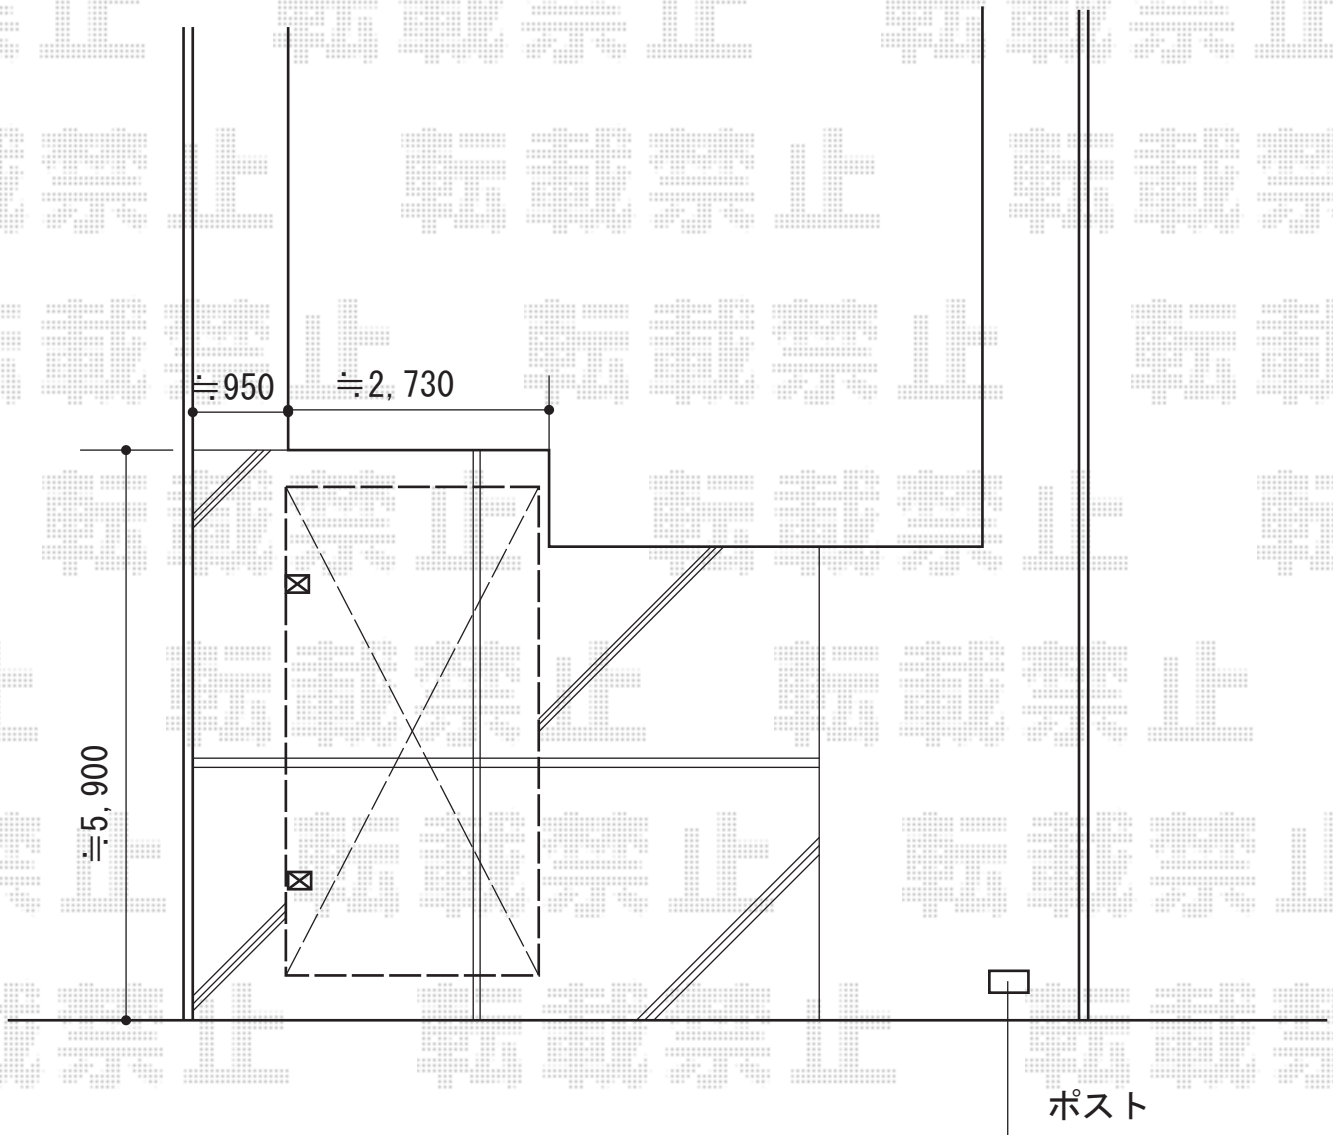

カーポート 施工概略図

YKK AP レイナポートグランZ 積雪~20cm対応
幅= 2,700mm
奥行= 5,052mm
色： プラチナステン
屋根材： 熱線遮断ポリカーボネート(クリアマット)
柱仕様： ハイルフ柱仕様 (有効高 約2,350mm)

2015-5-277614

担当者

松本