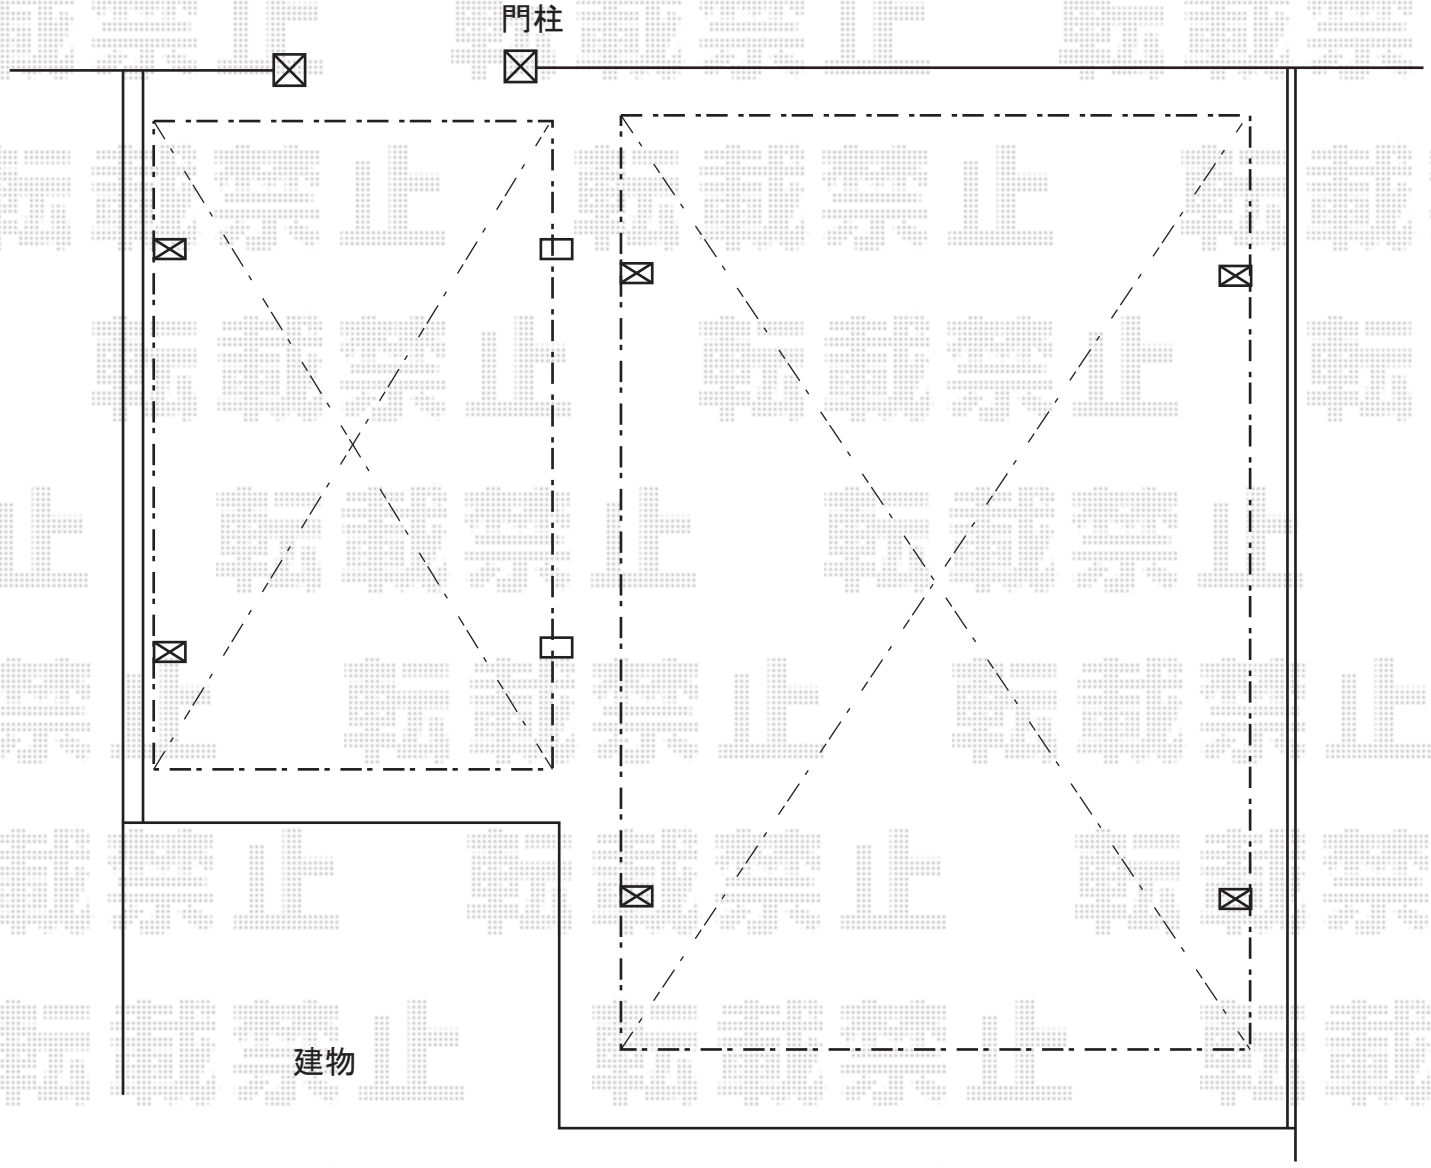

# サイクルポート・カーポート 施工概略図

Value Select プレシオスポート ミニ 積雪~20cm対応  
 幅=2,100mm  
 奥行=2,904mm  
 色：ノーブルステン  
 屋根材：ポリカーボネート（スカイブルー）  
 柱仕様：標準柱仕様（有効高 約1,800mm）

---

Value Select プレシオスポート ミニ サイドパネル  
 奥行サイズ：長さ29用  
 高さ：2段 \*1,673mm  
 色：ノーブルステン  
 パネル材：ポリカーボネート（スカイブルー）  
 柱仕様：」標準柱仕様/間柱無し

---

Value Select プレシオスポート ミニ 着脱式補助柱 標準・ハイルーフ兼用 2本入り×1セット  
 色：ノーブルステン

---

LIXIL ネスカR（ラウンドスタイル）ワイド  
 幅=6,060mm  
 奥行=4,980mm  
 色：シャイングレー  
 屋根材：ポリカーボネート（クリアブルー）  
 柱仕様：標準柱仕様（有効高 約2,200mm）

2015-5-277620	担当者	酒井
---------------	-----	----