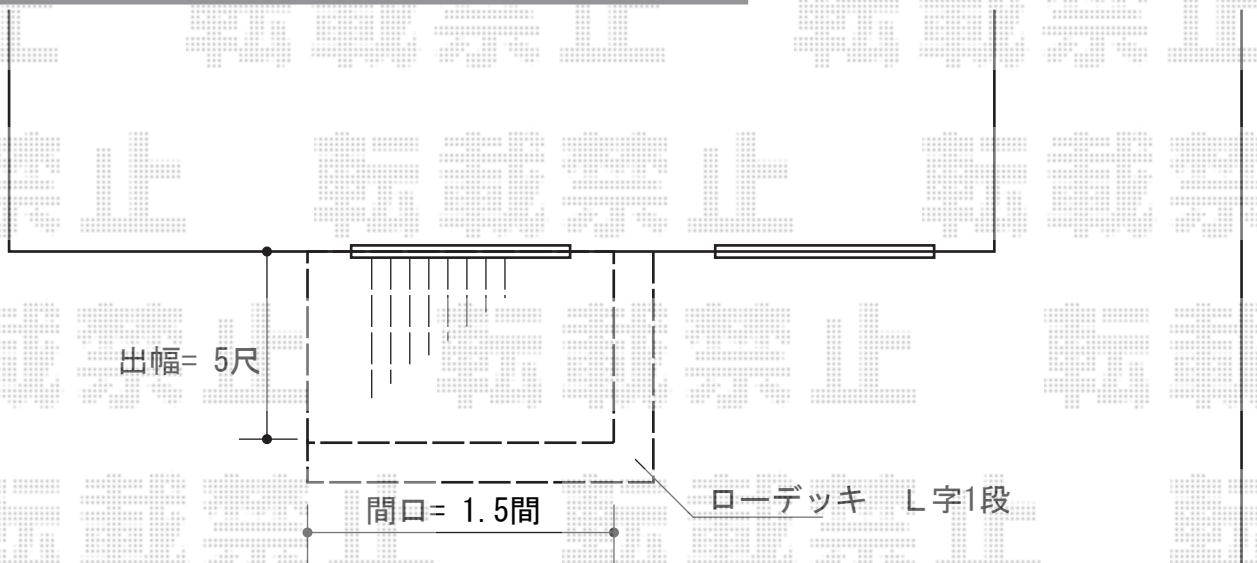

ウッドデッキ 施工概略図

YKK AP リウッドデッキ 200

間口= 1.5間 (2,651mm)

出幅= 5尺 (1,520mm)

【未定】色： 【未定】

床板： 縦貼り

幕板： 標準

【未定】束柱： Tタイプ(400~550mm) (色： 【未定】)

YKK AP リウッドデッキ200 段床セット 正面・片側面1段

サイズ： 間口1.5間×出幅5尺用

【未定】色： 【未定】

追加部材： 束柱Tタイプ2本入り×1セット

2015-5-277628

担当者

西村

エクスショップ