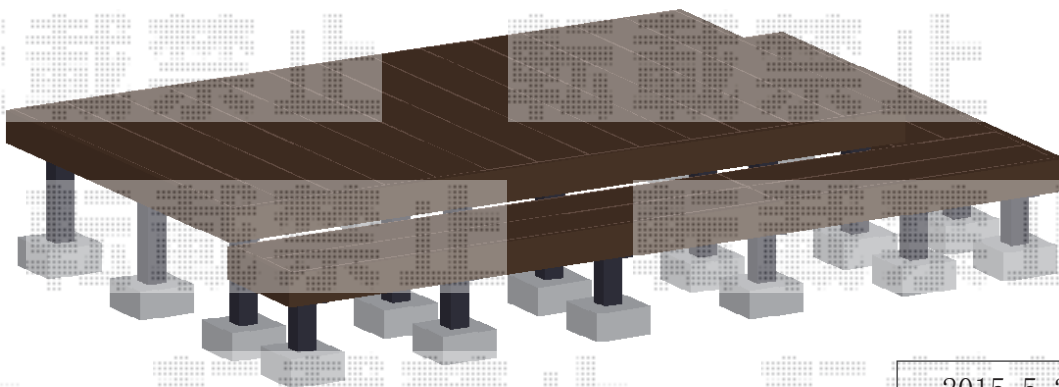

ウッドデッキ 施工概略図

YKK AP リウッドデッキ 200

間口= 1.5間 (2,651mm)

出幅= 5尺 (1,520mm)

【未定】色： 【未定】

床板： 縦貼り

幕板： 標準

【未定】束柱： Tタイプ(400~550mm) (色： 【未定】)

YKK AP リウッドデッキ200 段床セット 正面・片側面1段

サイズ： 間口1.5間×出幅5尺用

【未定】色： 【未定】

追加部材： 束柱Tタイプ2本入り×1セット

2015-5-277628

担当者

西村

エクスショップ