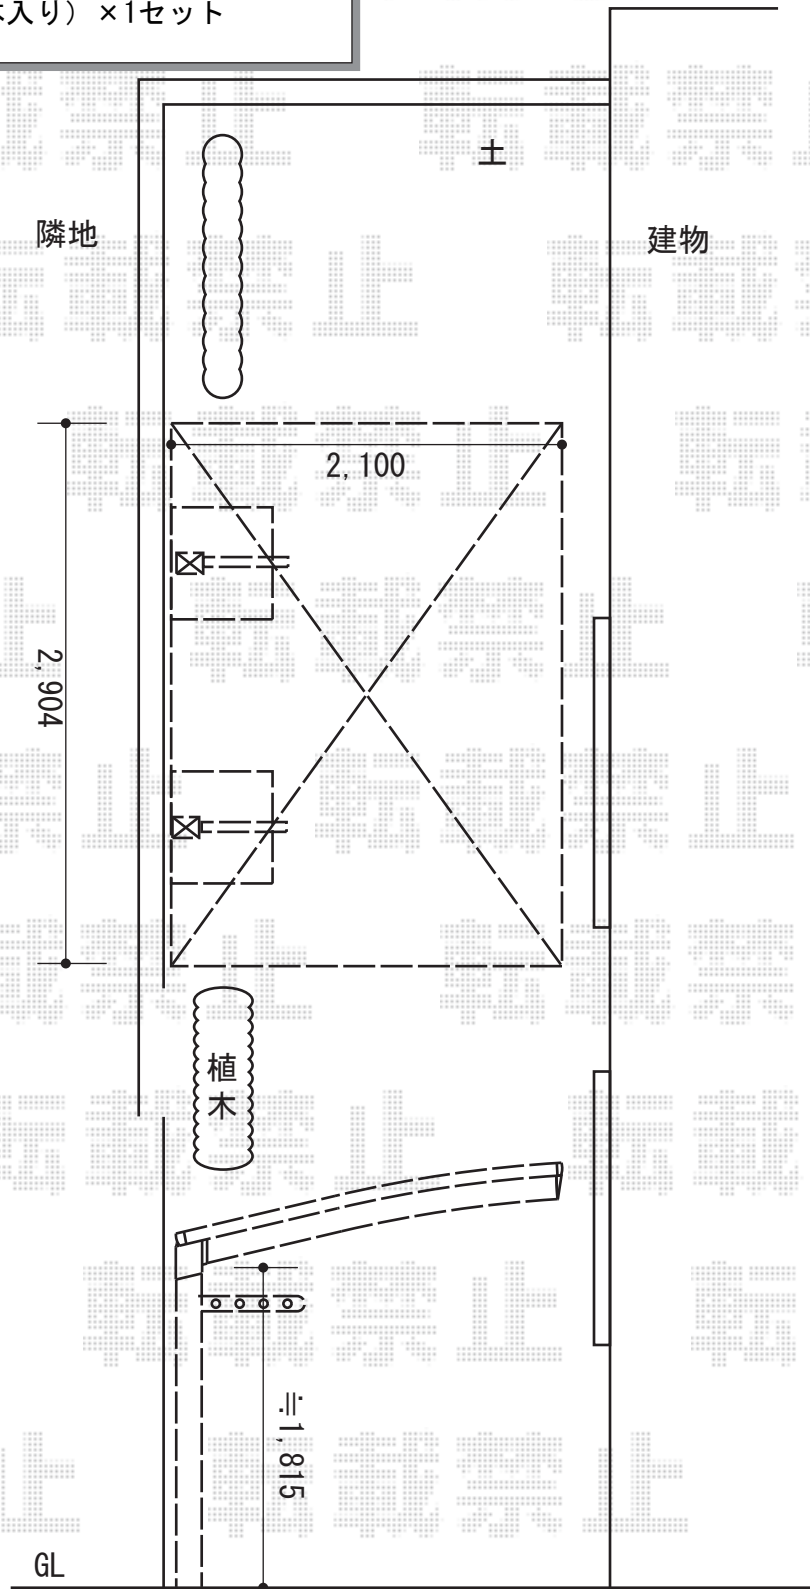

サイクルポート 施工概略図

Value Select プレシオスポート ミニ 積雪~20cm対応
 幅= 2,100mm
 奥行= 2,904mm
 色： ノーブルステン
 屋根材： ポリカーボネート（ガラスマット）
 柱仕様： 標準柱仕様（有効高 約1,814mm）
 Value Select プレシオスポート ミニ 用
 収納式物干しセット2型（2本入り）×1セット
 色： ノーブルステン

2015-5-277637	担当者	酒井
---------------	-----	----