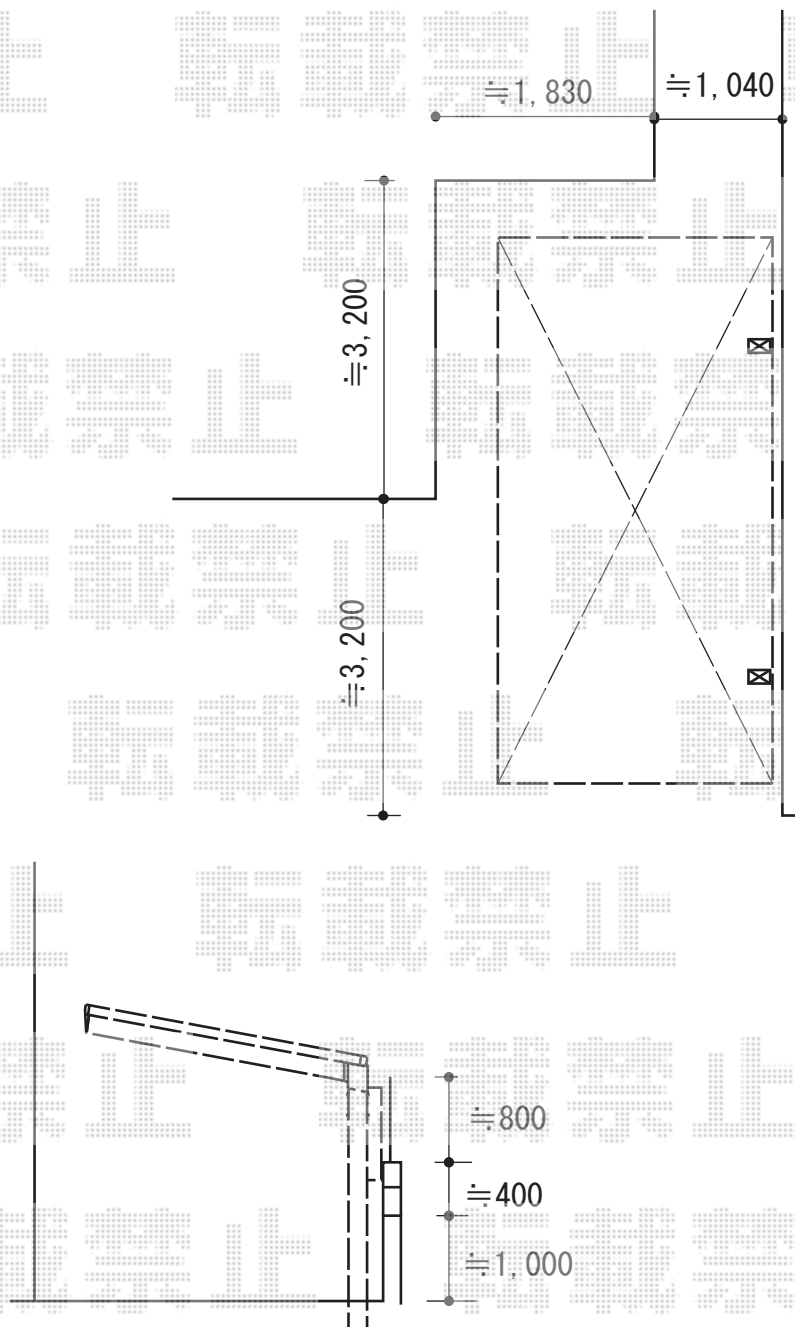

カーポート工事 施工概略図

三協アルミ マイリッシュ 前上がり 積雪~20cm対応
幅=2,500mm 奥行=5,809mm
色：アーバングレー 屋根材：熱線遮断FRP板（かすみ調）
柱仕様：標準柱仕様（2,200mm）

三協アルミ マイリッシュ 側面パネル
奥行サイズ：奥行58用 高さ：H11
色：アーバングレー パネル材：ポリカーボネート（かすみ）
柱仕様：標準柱仕様*間柱1本 オプション：着脱式サポートセット・パネル抜け防止材

2015-5-277639

担当者

赤松