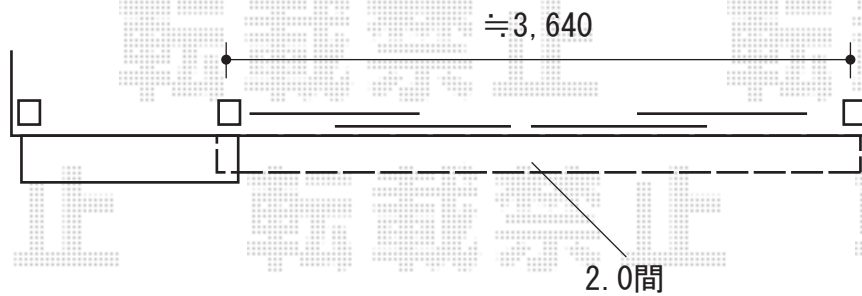

# オーニング 施工概略図

LIXIL(トステム) 彩風S型 手動式  
間口= 関東間2.0間 (3,640mm)  
出幅= 2,000mm  
本体色: シャイングレー  
キャンバス色: ポリエステル (カフェブラウンP)  
駆動: 手動式/外観右駆動  
クランクハンドル: 長さ1,500mm  
追加部材: ベースプレート式

2015-5-277640

担当者

邑智