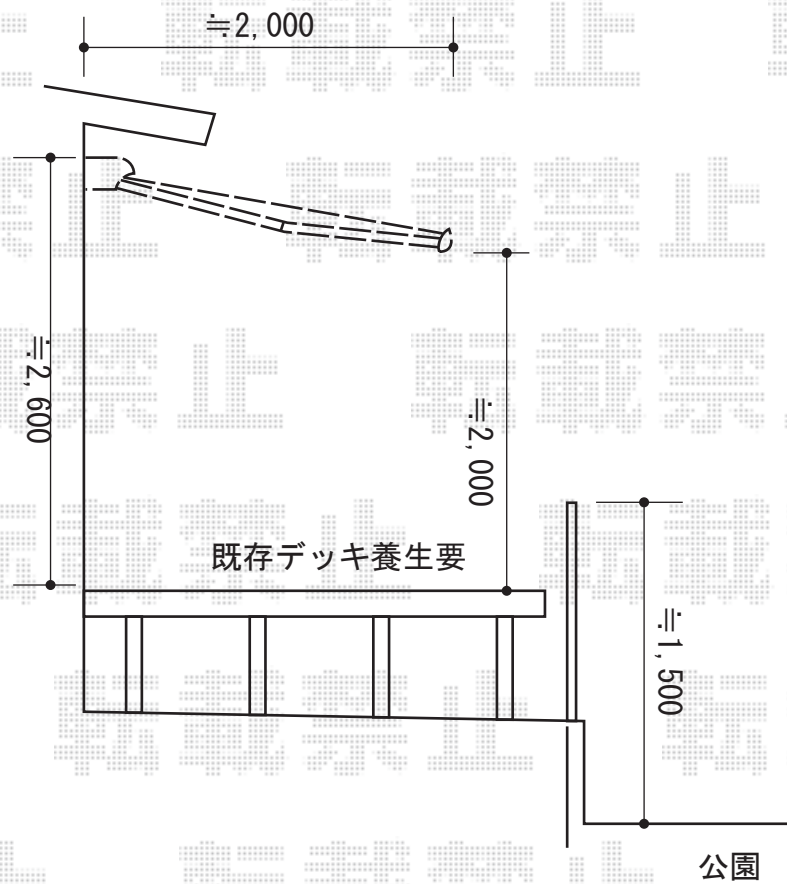

# オーニング 施工概略図

LIXIL(トステム) 彩風S型 手動式  
間口= 関東間2.0間 (3,640mm)  
出幅= 2,000mm  
本体色: シャイングレー  
キャンバス色: ポリエステル (カフェブラウンP)  
駆動: 手動式/外観右駆動  
クランクハンドル: 長さ1,500mm  
追加部材: ベースプレート式

2015-5-277640

担当者

邑智