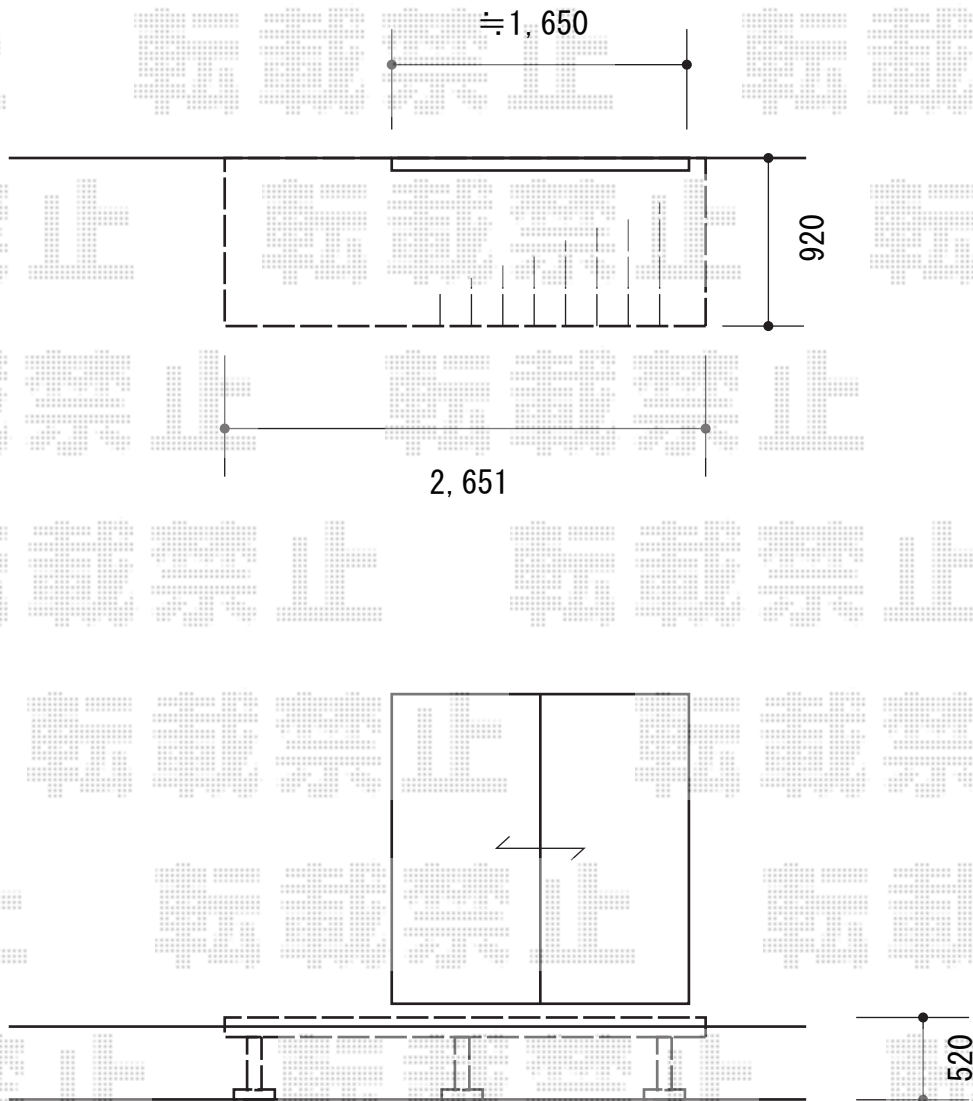

# ウッドデッキ 施工概略図

YKK AP リウッドデッキ 200  
間口= 1.5間 (2,651mm)  
出幅= 3尺 (920mm)  
色： レッドブラウン  
床板： 縦貼り  
幕板： 標準幕板  
束柱： Tタイプ(400~550mm) (色： カームブラック)

2015-5-277696

担当者

西村