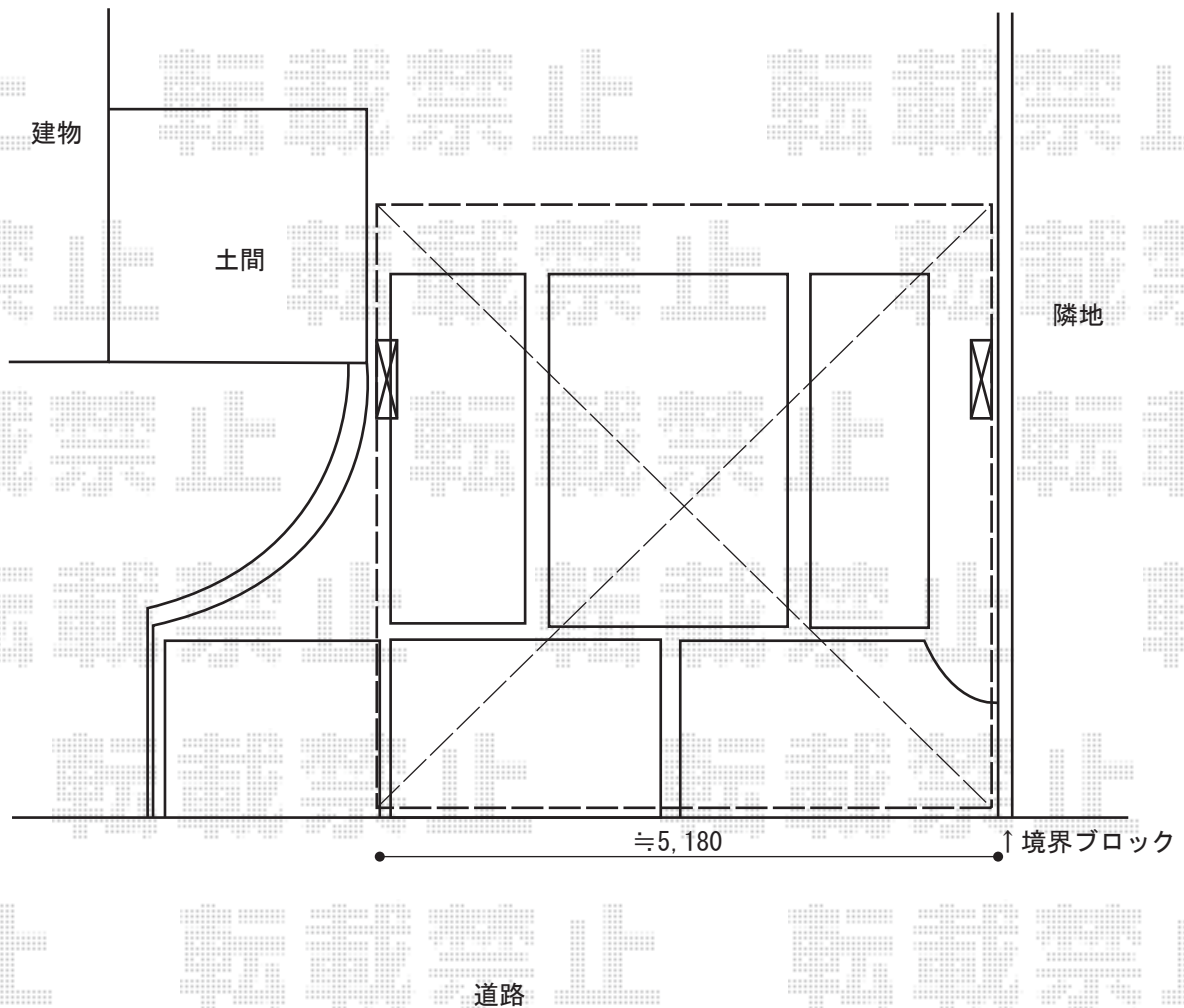

カーポート工事 施工概略図

LIXIL (TOEX) アーキフラン ワイド 積雪~20cm対応

幅= 5,143mm

奥行= 5,031mm

色： シャイングレー

屋根材： ポリカーボネート（クリアマット・すりガラス調）

柱仕様： ロング柱仕様（有効高 約2,300mm）

LIXIL (TOEX) アーキフラン ワイド 柱化粧カバー 1本入り×2

色： シャイングレー

※納まりはイメージです

2015-5-277702

担当者

酒井

エクスショップ

現場状況や作図制限により概略図の内容と多少の違いが生じることがございます。
施工時は、現場優先とさせて頂きたく思いますので、お立会い頂き、最終のご指示のほど、何卒、宜しくお願い致します。
全ての著作権はエクスショップに帰属します。当社とのお取引目的以外の使用・複製・転載は如何なる場合も禁止しております。