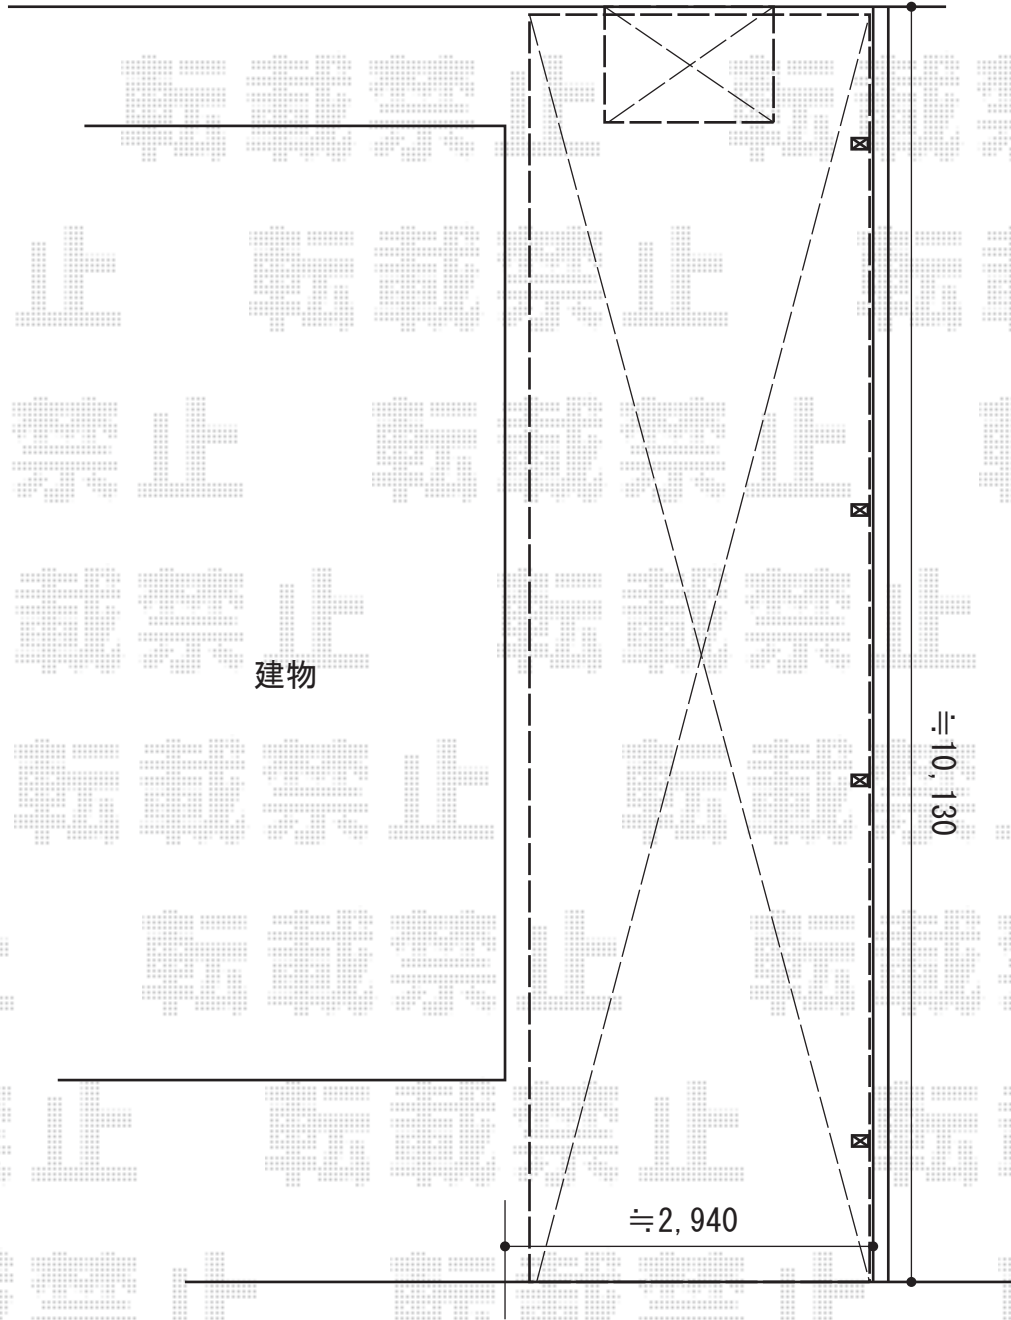

カーポート・物置 施工概略図

稲葉物置 シンプリ 一般型 1320×905×1903
 間口= 1,320mm
 奥行= 905mm
 高さ= 1,903mm
 色： ティンバーブラウン
 屋根タイプ： 標準型
 耐荷重タイプ： 一般型
 棚タイプ： 全面棚タイプ
 数量： 1台

YKK AP レイナポートグラン 縦連棟 積雪～20cm対応
 幅= 2,700mm
 奥行= 10,064mm
 色： ブラウン
 屋根材： ポリカーボネート（トーマイマット）
 柱仕様： ハイルフ柱仕様（有効高 約2,350mm）

2015-5-277713

担当者

赤松