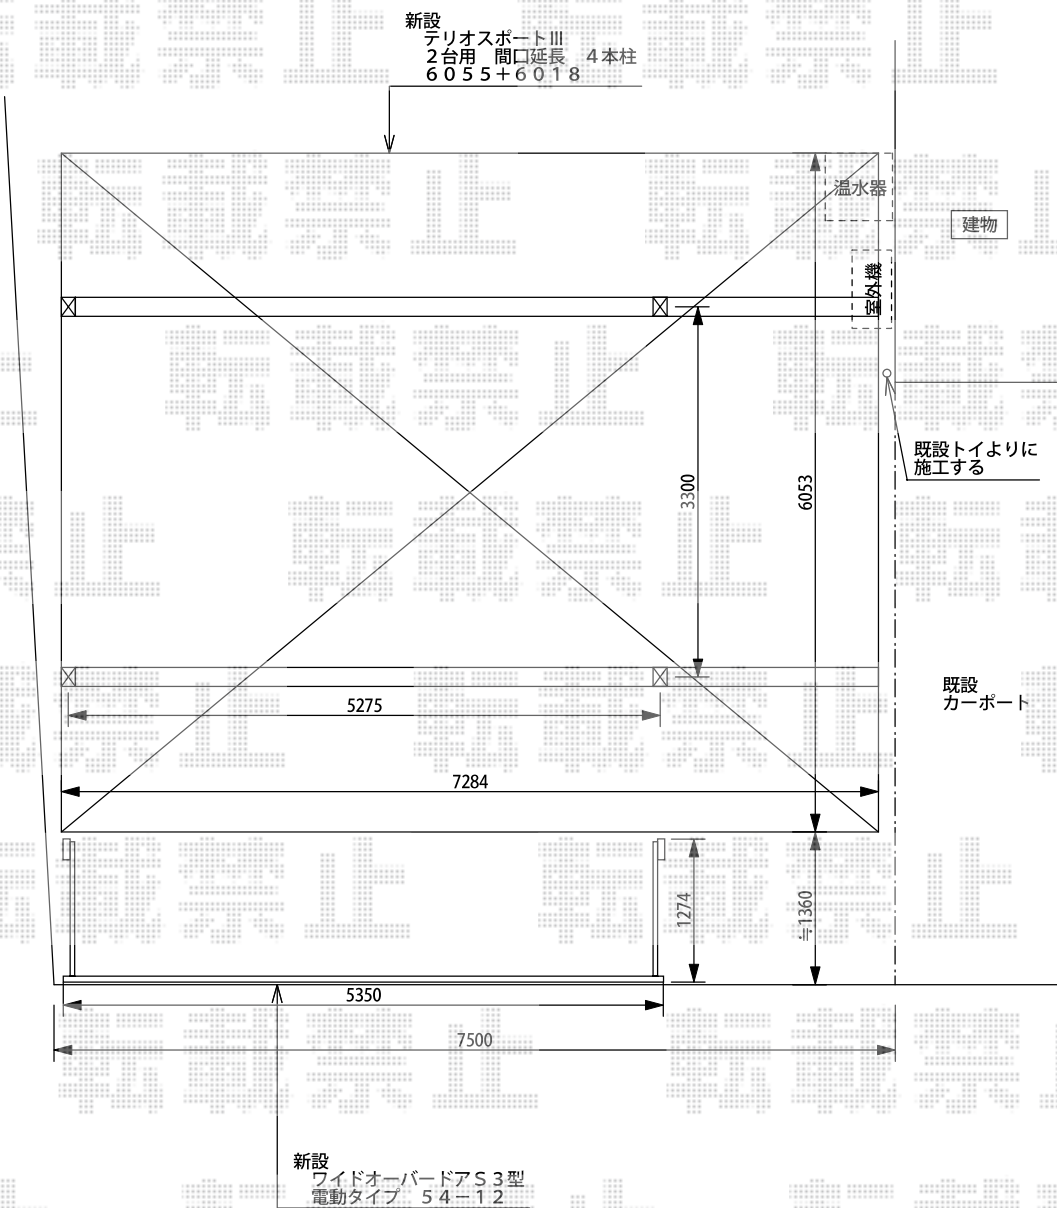

カーポート・カーゲート工事 施工概略図

LIXIL(トステム) テリオスポートIII 3000 2台用 間口延長 角柱4本仕様 積雪~100cm対応
 幅= 7,284mm
 奥行= 6,053mm
 色: シャイングレー
 屋根材: 【遮光タイプ】スチール折板 (ペフ無/t=0.8) ※価格別途
 柱仕様: ロング柱30仕様 (有効高 約3,000mm)
 横材: 無し

LIXIL(TOEX) 【特注】ワイドオーバードアS3型 電動式
 本体 (W×H) = (5,350mm × 1,200mm)
 色: シャイングレー
 柱仕様: ハイルフ柱仕様 (有効通過高2,150mm)
 駆動: 【特注】1モーター外観右側駆動/AC100V結線用柱仕様
 リモコン: 標準2個入り