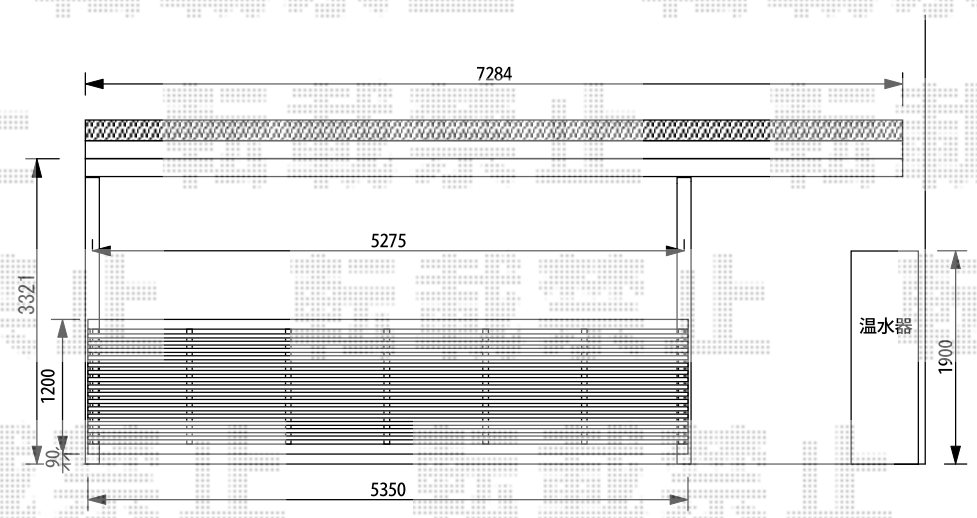

カーポート・カーゲート工事 施工概略図

LIXIL(トステム) テリオスポートIII 3000 2台用 間口延長 角柱4本仕様 積雪~100cm対応
 幅= 7,284mm
 奥行= 6,053mm
 色: シャイングレー
 屋根材: 【遮光タイプ】スチール折板 (ペフ無/t=0.8) ※価格別途
 柱仕様: ロング柱30仕様 (有効高 約3,000mm)
 横材: 無し

LIXIL(TOEX) 【特注】ワイドオーバードアS3型 電動式
 本体 (W×H) = (5,350mm × 1,200mm)
 色: シャイングレー
 柱仕様: ハイルフ柱仕様 (有効通過高2,150mm)
 駆動: 【特注】1モーター外観右側駆動/AC100V結線用柱仕様
 リモコン: 標準2個入り