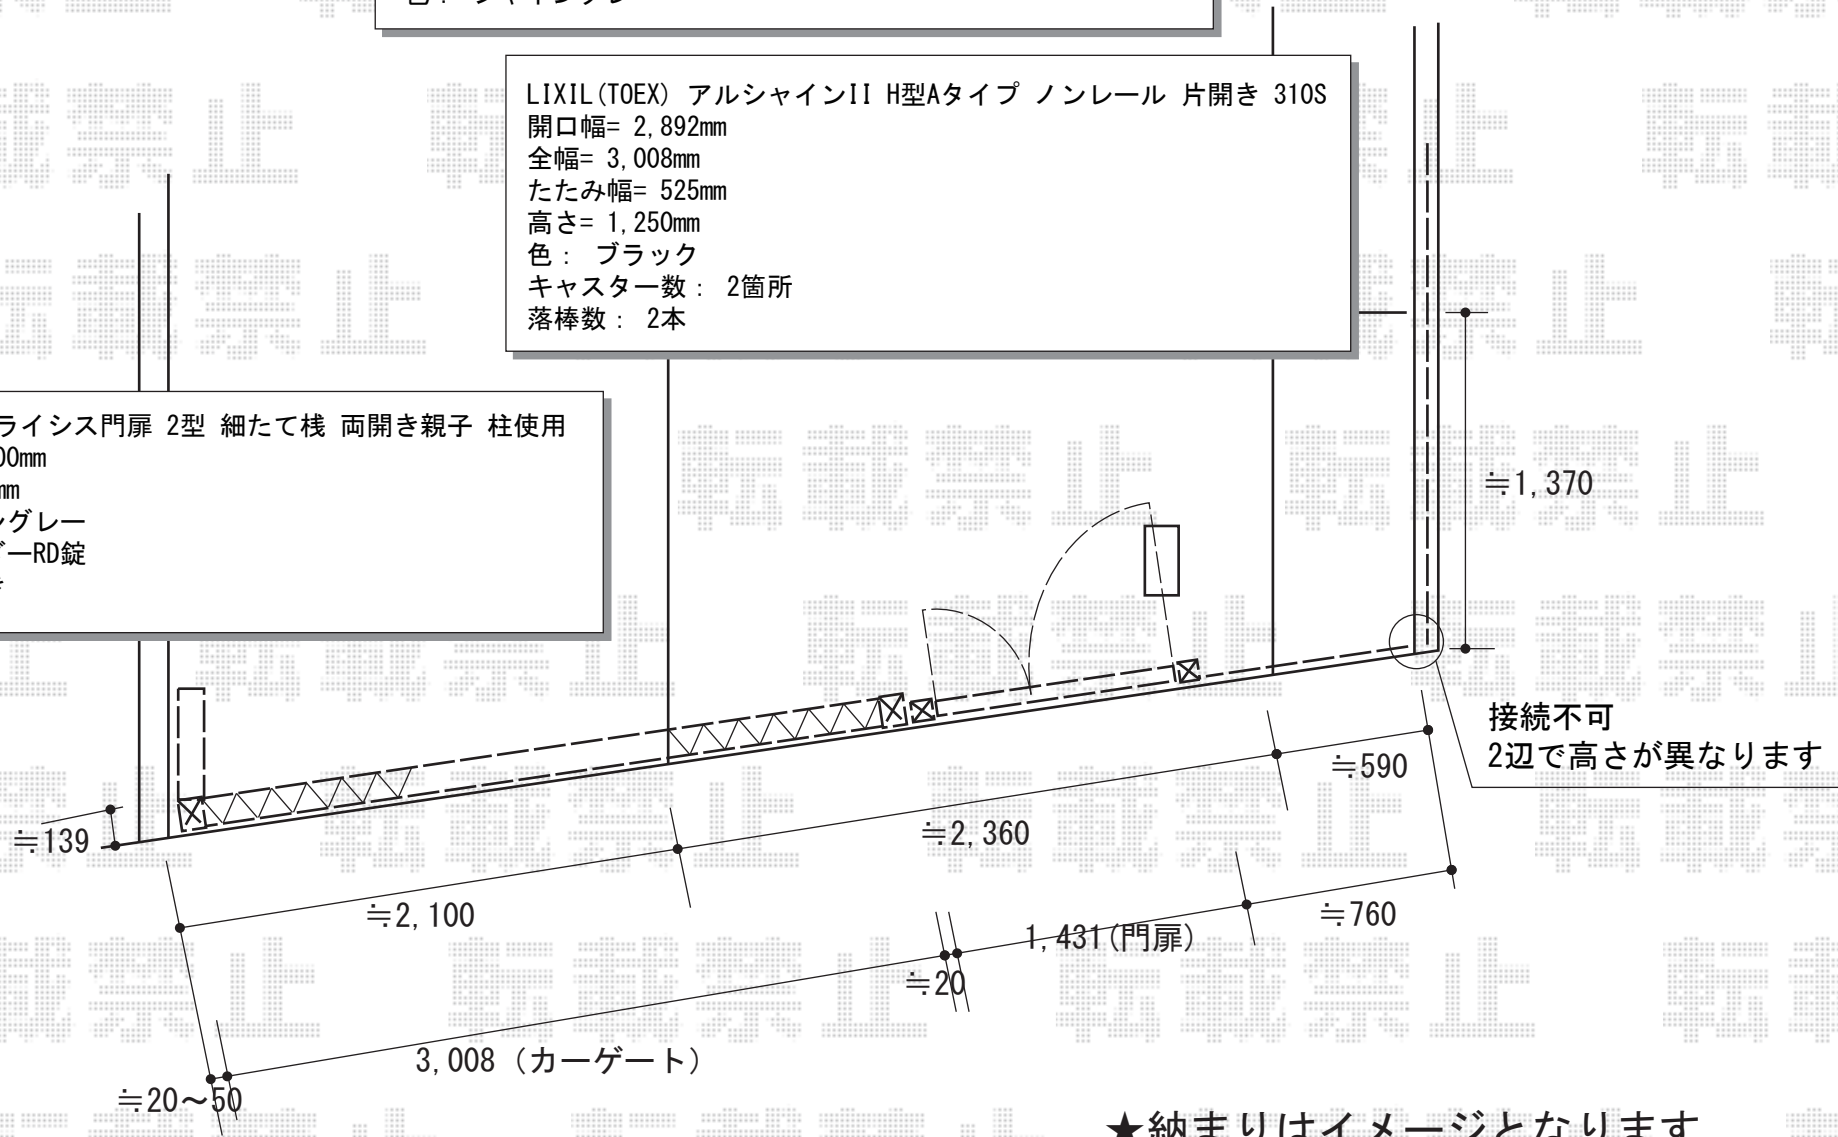

エクステリア工事 施工概略図

LIXIL (TOEX) ハイグリッドフェンスUF8型 フリーポールタイプ
 本体1枚 (W×H) = (2,000×1,000mm) ×2枚
 スチール柱 : T-10×4本
 小口キャップ : 1セット
 色 : シャイングレー

LIXIL (TOEX) アルシャインII H型Aタイプ ノンレール 片開き 310S
 開口幅= 2,892mm
 全幅= 3,008mm
 たたみ幅= 525mm
 高さ= 1,250mm
 色 : ブラック
 キャスター数 : 2箇所
 落棒数 : 2本

LIXIL (TOEX) ライシス門扉 2型 細たて棧 両開き親子 柱使用
 扉幅 = 400+800mm
 扉高 = 1,200mm
 色 : シャイングレー
 錠 : シリンダーRD錠
 開き : 内開き

★納まりはイメージとなります