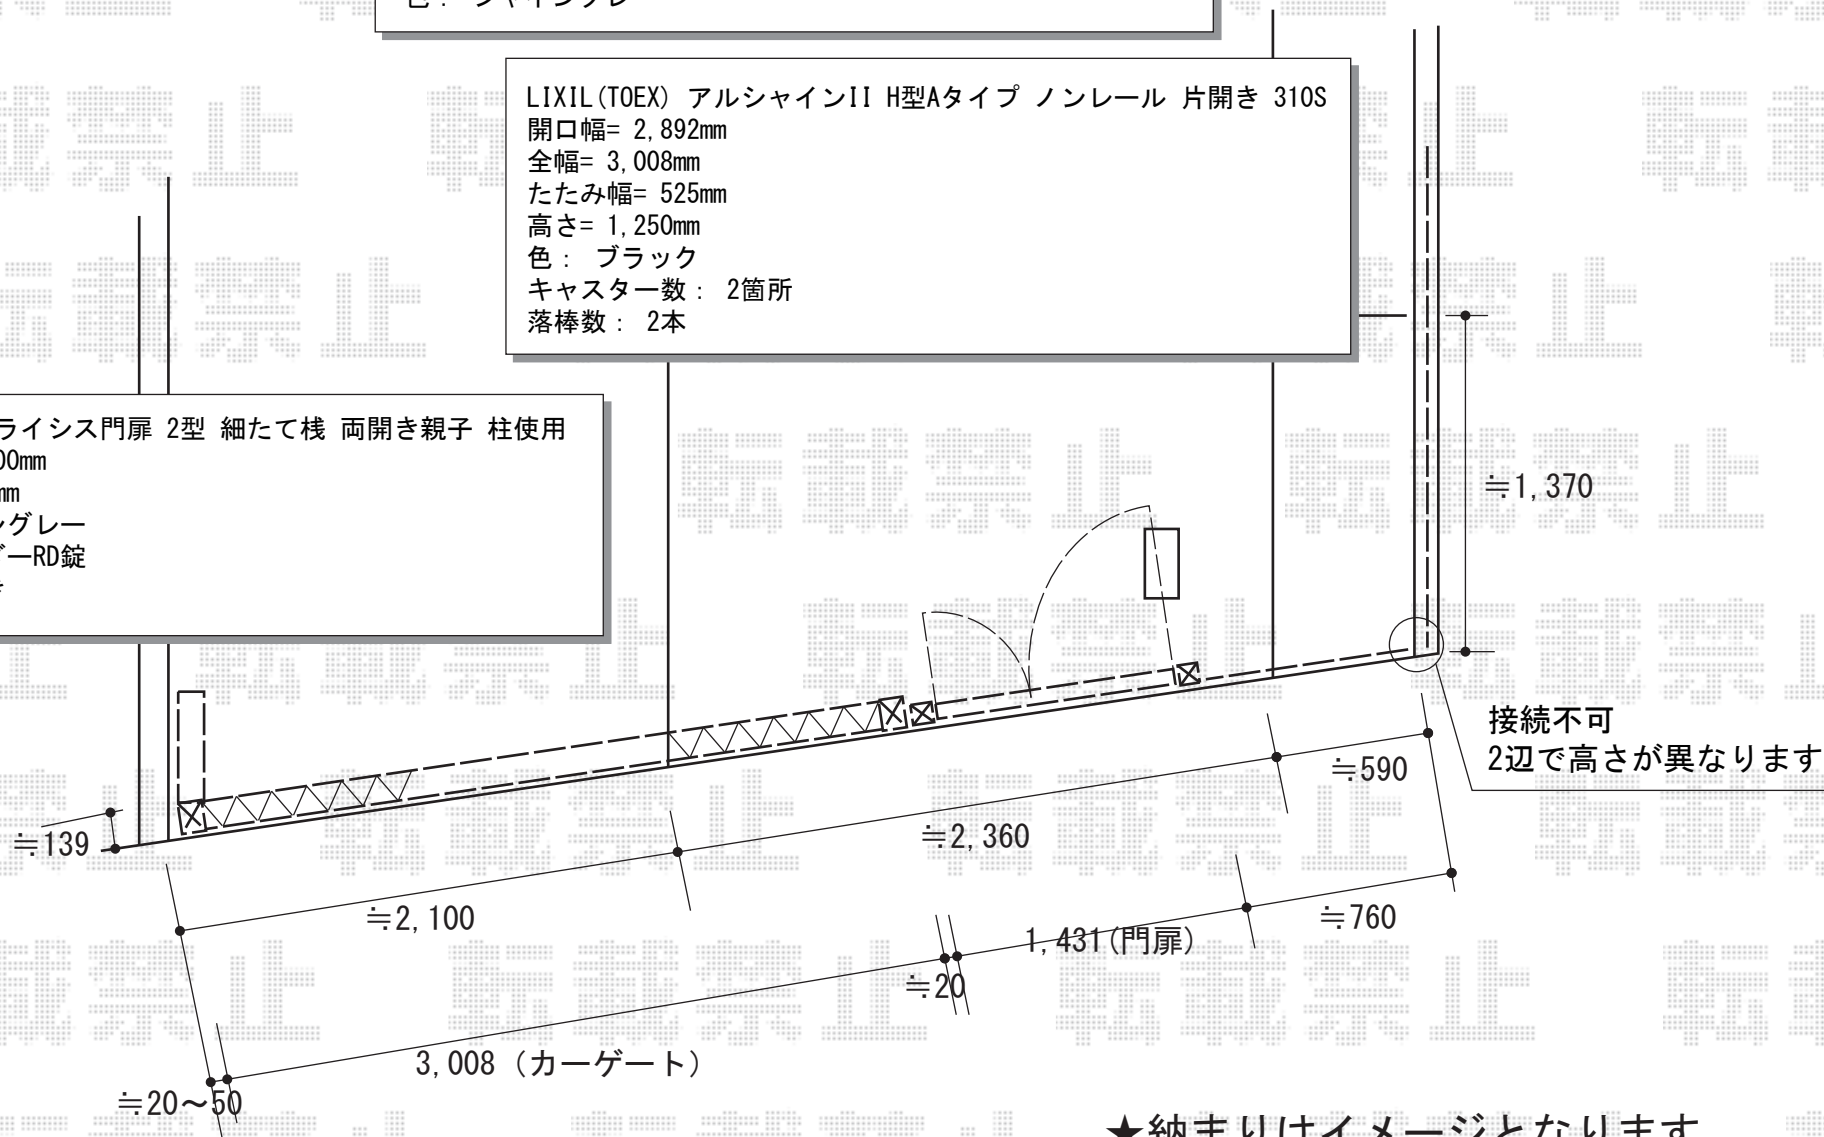

エクステリア工事 施工概略図

LIXIL (TOEX) ハイグリッドフェンスUF8型 フリーポールタイプ  
 本体1枚 (W×H) = (2,000×1,000mm) ×2枚  
 スチール柱 : T-10×4本  
 小口キャップ : 1セット  
 色 : シャイングレー

LIXIL (TOEX) アルシャインII H型Aタイプ ノンレール 片開き 310S  
 開口幅= 2,892mm  
 全幅= 3,008mm  
 たたみ幅= 525mm  
 高さ= 1,250mm  
 色 : ブラック  
 キャスター数 : 2箇所  
 落棒数 : 2本

LIXIL (TOEX) ライシス門扉 2型 細たて棧 両開き親子 柱使用  
 扉幅 = 400+800mm  
 扉高 = 1,200mm  
 色 : シャイングレー  
 錠 : シリンダーRD錠  
 開き : 内開き

★納まりはイメージとなります