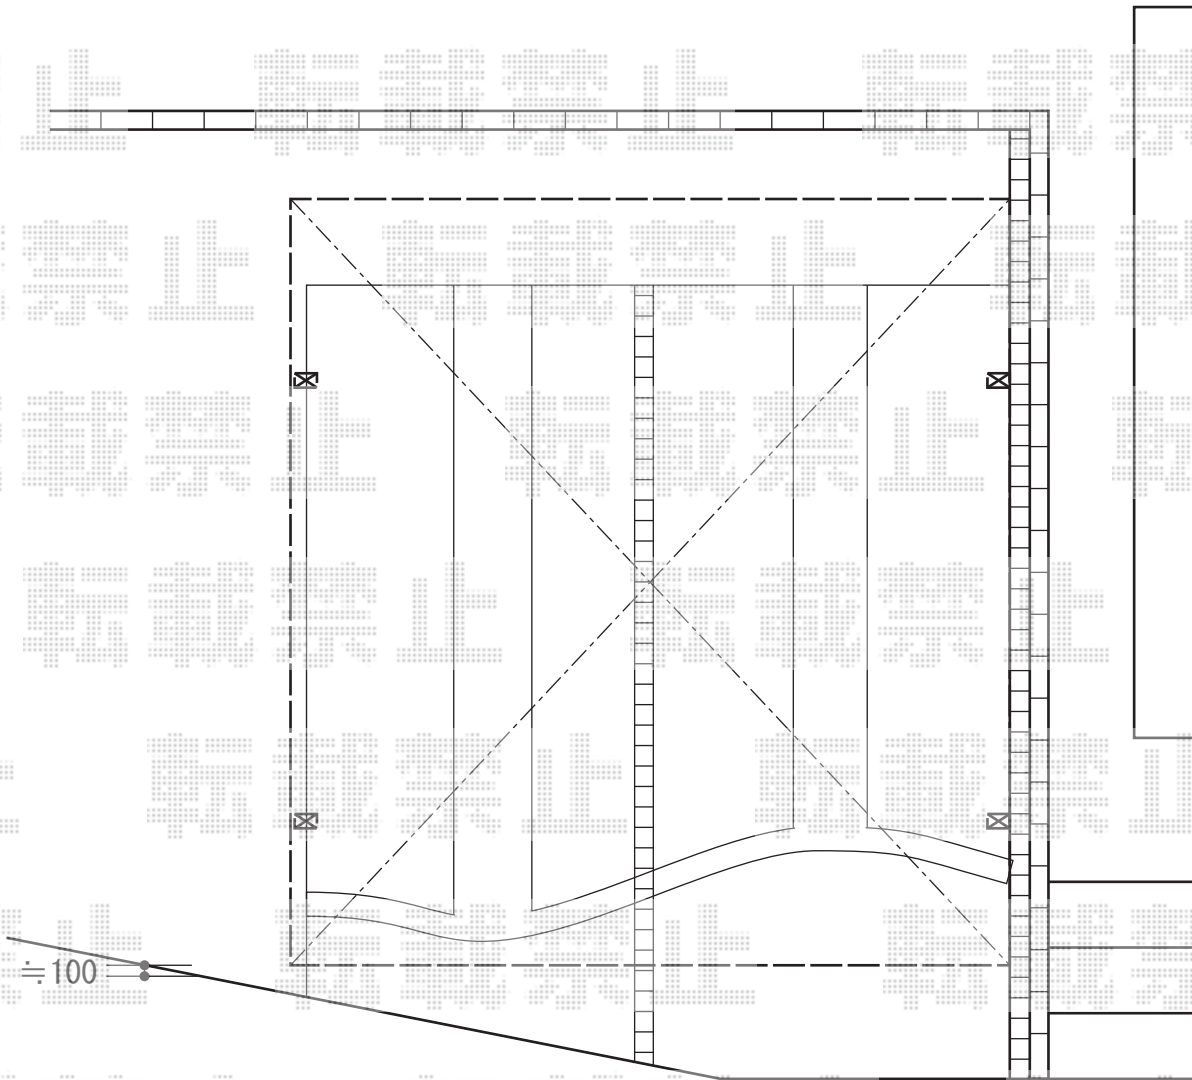

カーポート工事 施工概略図

YKK AP レイナツインポートグラン 積雪~20cm対応  
幅= 5,392mm  
奥行= 5,768mm  
色: プラチナステン  
屋根材: 熱線遮断ポリカーボネート (クリアマット)  
柱仕様: ハイルフ柱仕様 (有効高 約2,355mm)

2015-5-277750

担当者

酒井