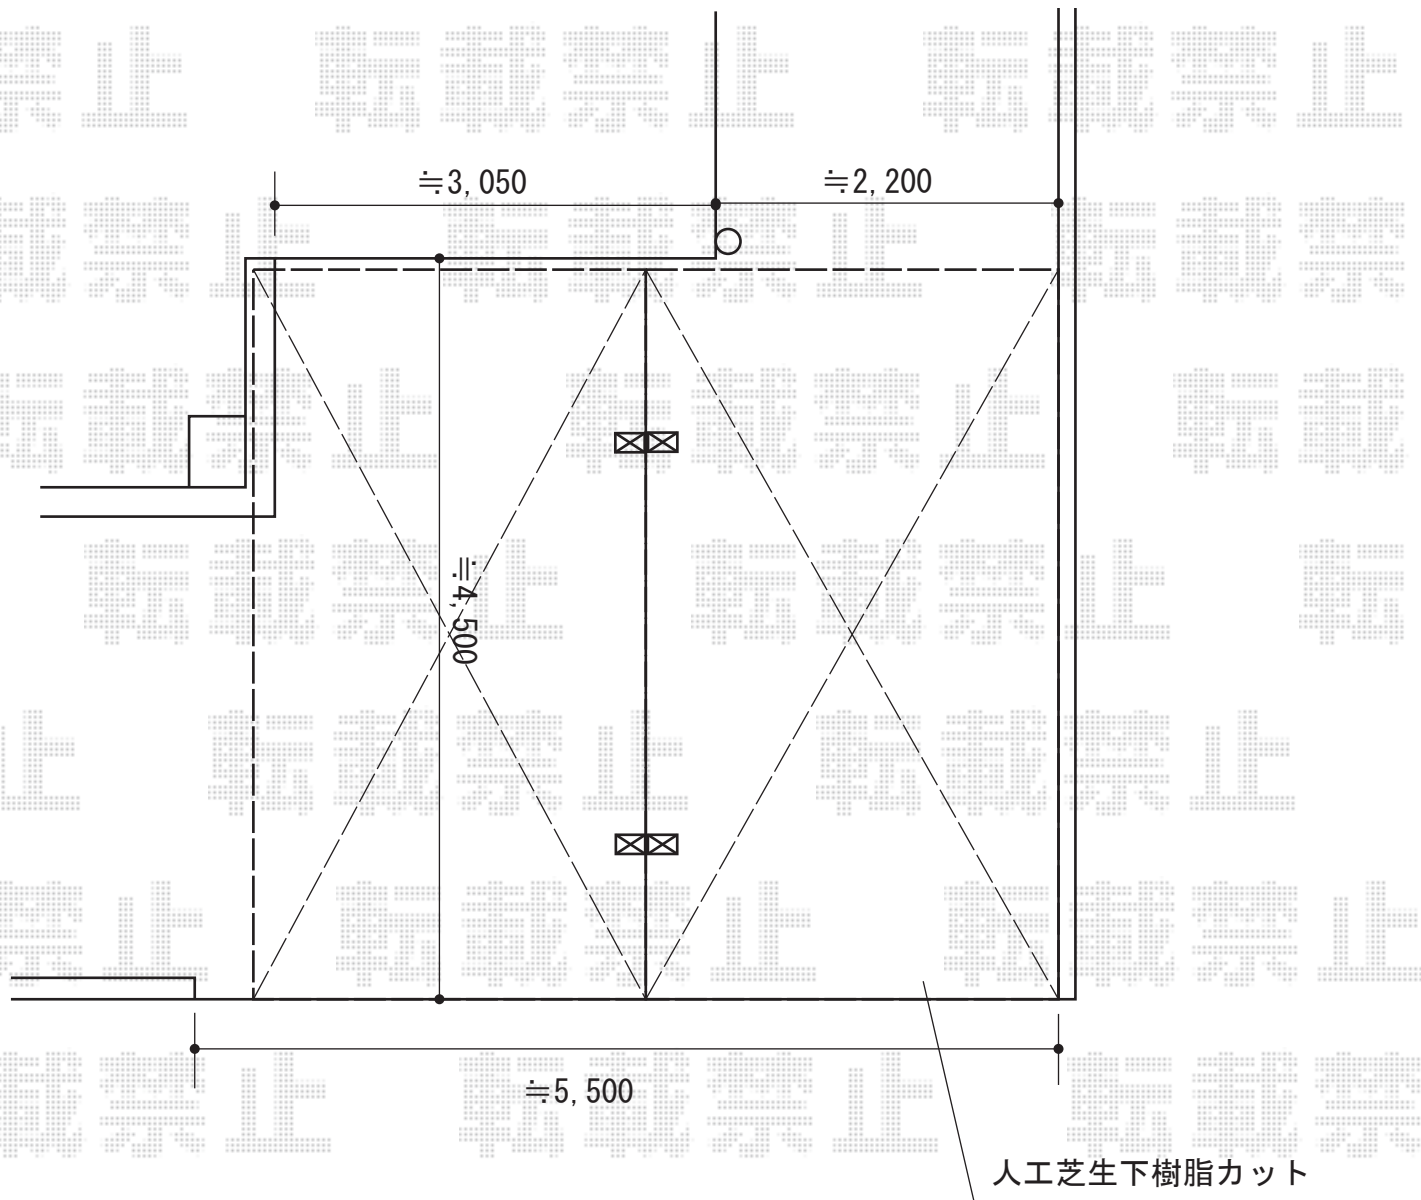

カーポート 施工概略図

YKK AP レイナポートグラン Y合掌 積雪~20cm対応
幅=5,417mm<27・27>
奥行=5,052mm
色：プラチナステン
屋根材：熱線遮断ポリカーボネート(クリアマット)
柱仕様：ハイルーフ柱仕様(有効高 約2,350mm)

2015-5-277763

担当者

赤松