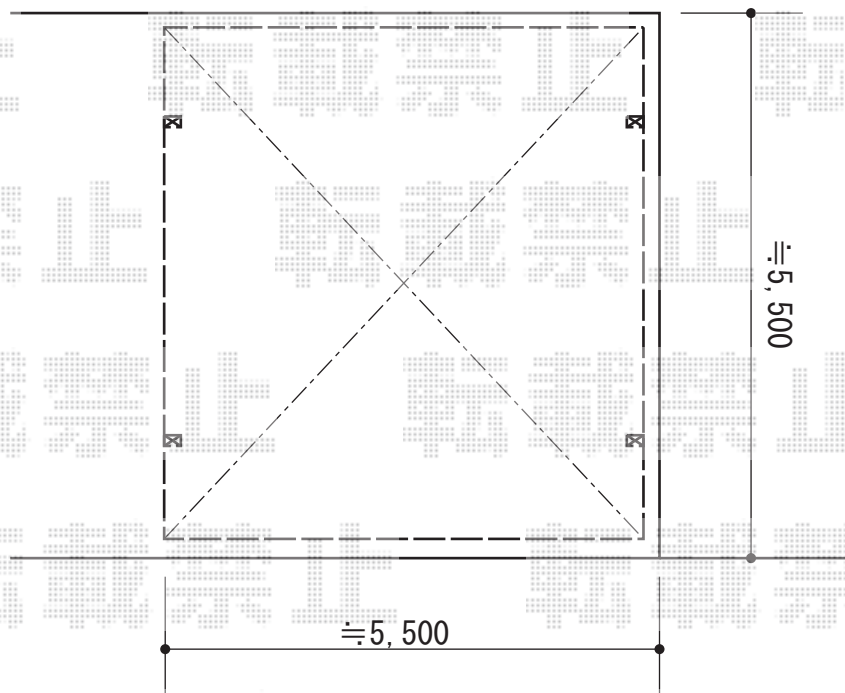

カーポート 施工概略図

YKK AP レイナツインポートグラン 積雪~20cm対応  
幅= 5,392mm  
奥行= 5,400mm  
色： プラチナステン  
屋根材： 熱線遮断ポリカーボネート（アースブルーマット調）  
柱仕様： ハイルーフ柱仕様（有効高 約2,350mm）

2015-5-277797

担当者

木附