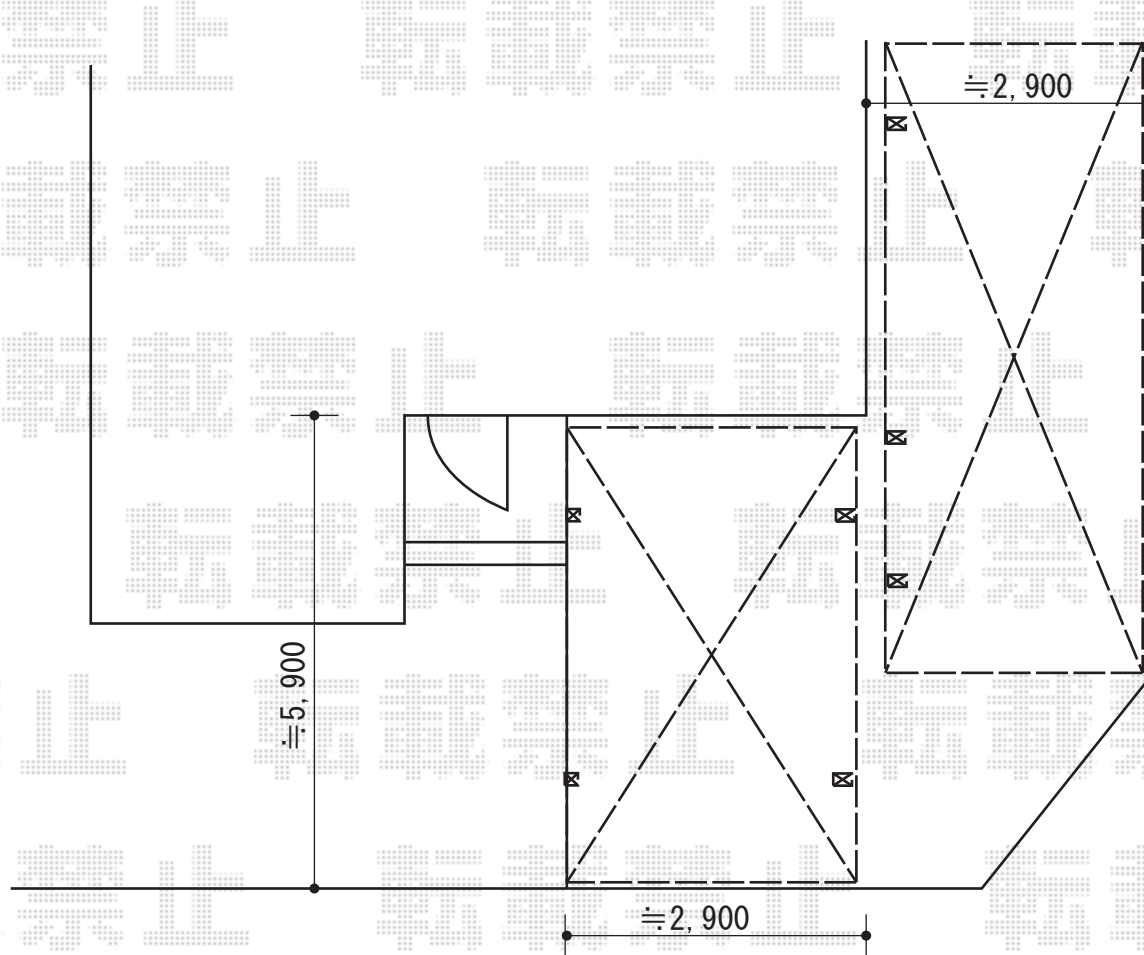

カーポート工事 施工概略図

三協アルミ マイリッシュ 前下がり 積雪～20cm対応
幅= 2,804mm
奥行= 5,809mm
色： サンシルバー
屋根材： ポリカーボネート（かすみ）
柱仕様： ロング柱仕様（有効高 約2,500mm）

三協アルミ マイリッシュ サポートセット（着脱式） H25用 2本入り1セット
色： サンシルバー

三協アルミ マイリッシュ 前下がり 延長 積雪～20cm対応
幅= 2,627mm
奥行= 7,245mm
色： サンシルバー
屋根材： ポリカーボネート（かすみ）
柱仕様： ロング柱仕様（有効高 約2,500mm）

三協アルミ マイリッシュ サポートセット（着脱式） H25用 2本入り1セット
色： サンシルバー

※納まりはイメージです。

2015-5-277801

担当者

酒井