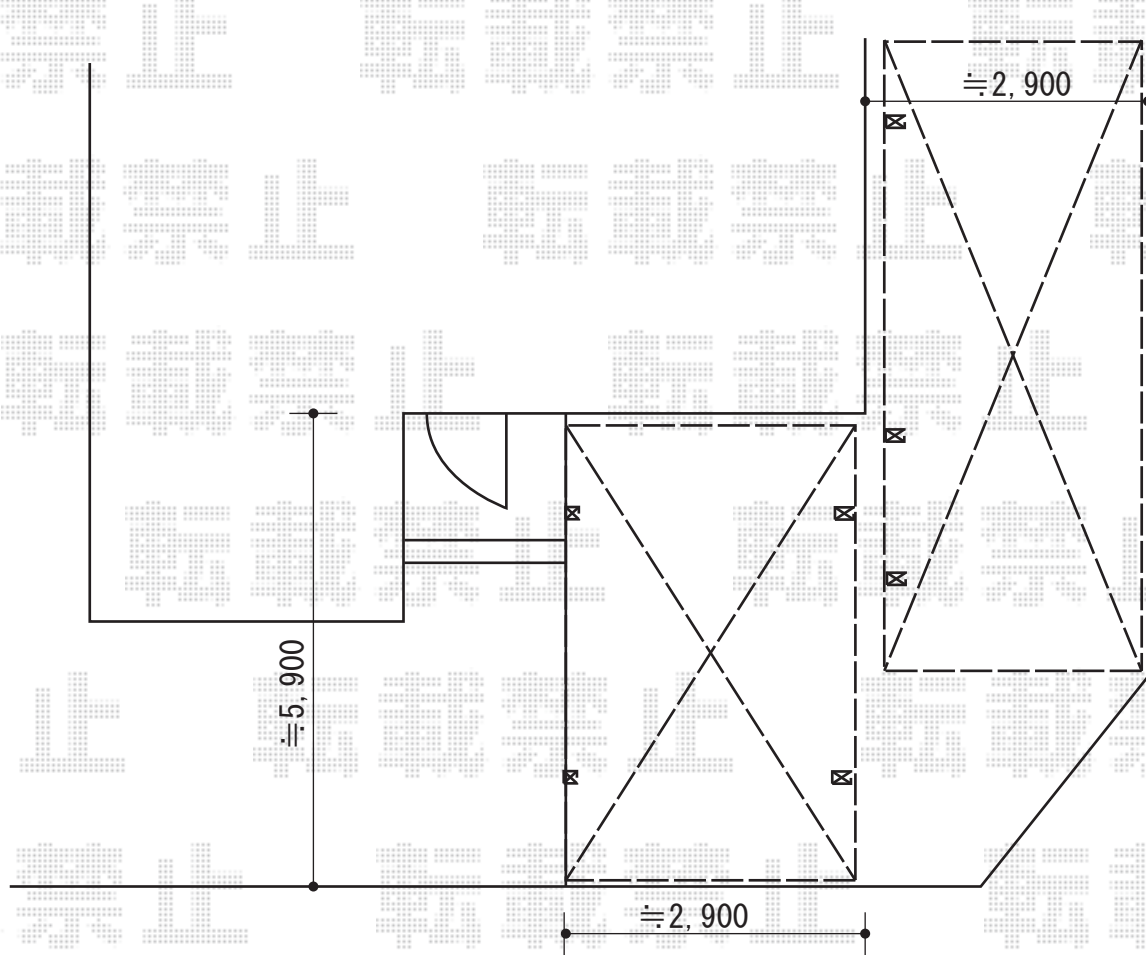

カーポート工事 施工概略図

三協アルミ マイリッシュ 前下がり 積雪～20cm対応
幅= 2,804mm
奥行= 5,809mm
色： サンシルバー
屋根材： ポリカーボネート（かすみ）
柱仕様： ロング柱仕様（有効高 約2,500mm）

三協アルミ マイリッシュ サポートセット（着脱式）H25用 2本入り1セット
色： サンシルバー

三協アルミ マイリッシュ 前下がり 延長 積雪～20cm対応
幅= 2,627mm
奥行= 7,245mm
色： サンシルバー
屋根材： ポリカーボネート（かすみ）
柱仕様： ロング柱仕様（有効高 約2,500mm）

三協アルミ マイリッシュ サポートセット（着脱式）H25用 2本入り1セット
色： サンシルバー

※納まりはイメージです。

2015-5-277801

担当者

酒井