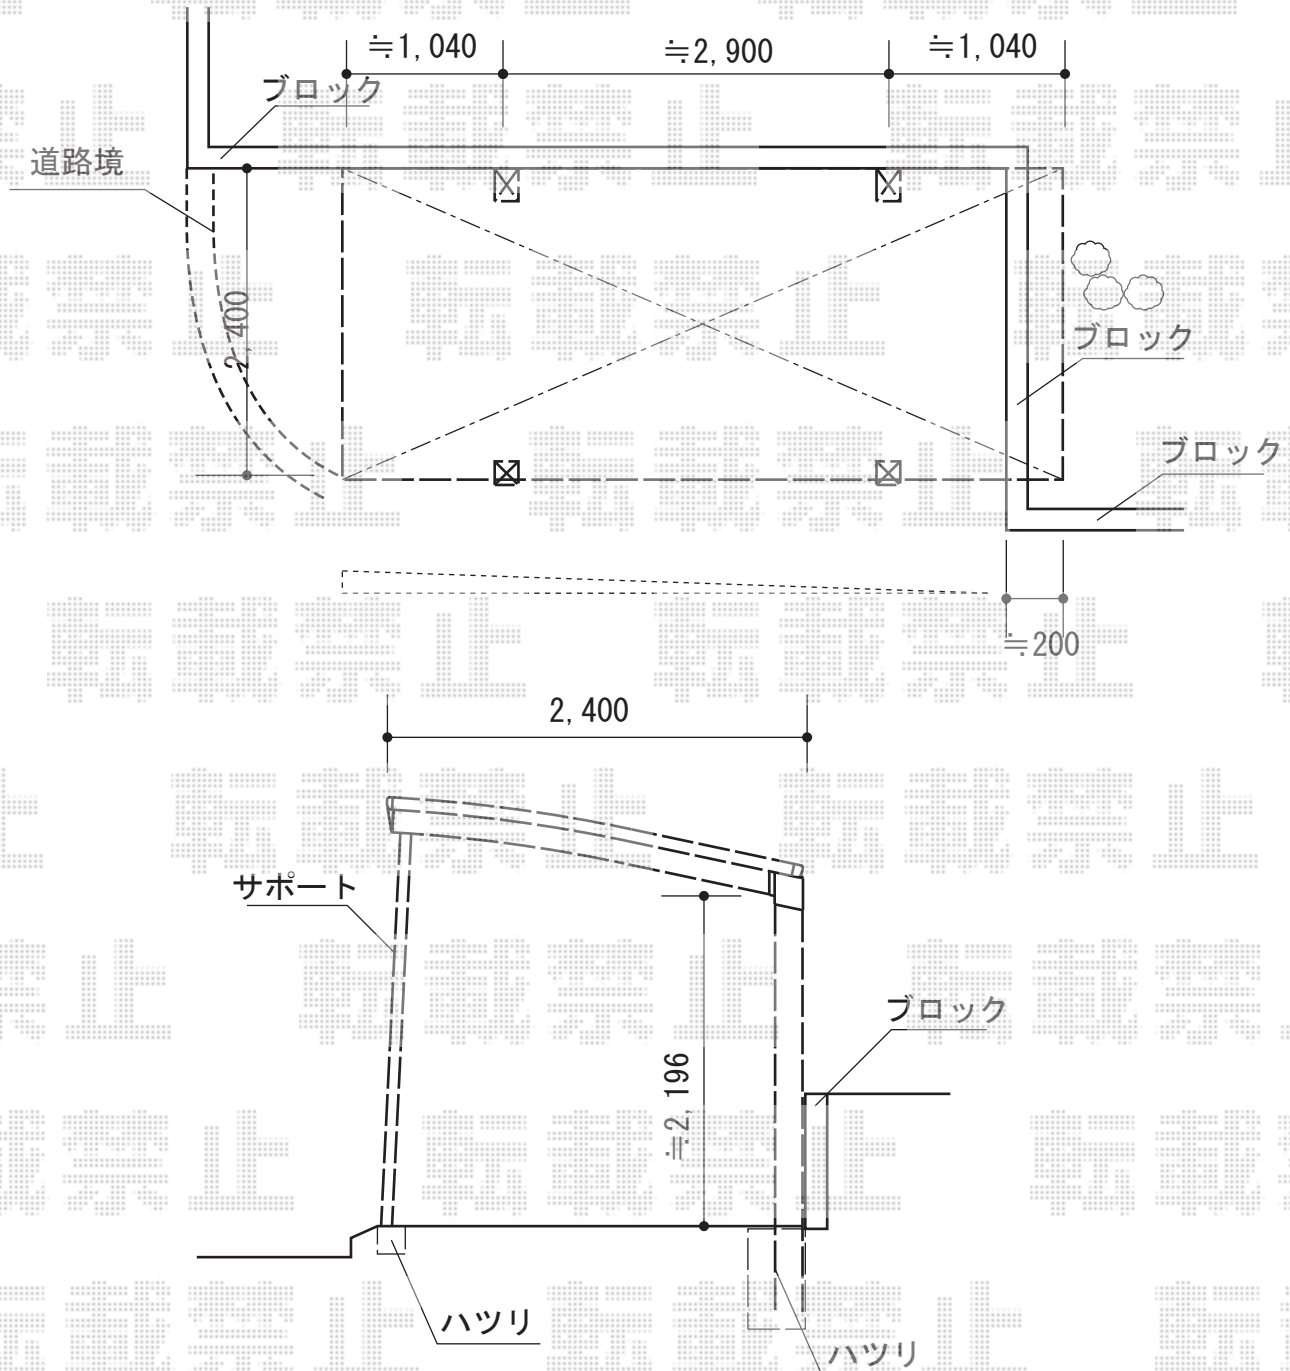

# カーポート工事 施工概略図

LIXIL ネスカR (ラウンドスタイル) 積雪~20cm対応  
幅= 2,400mm  
奥行= 4,980mm  
色: シャイングレー  
屋根材: ガリレポリカ (クリアマット・すりガラス調)  
柱仕様: 標準柱仕様 (有効高 約2,200mm)

LIXIL ネスカR 着脱式サポート 標準柱 (H22) 用 2本入り×1セット  
色: シャイングレー

2015-5-277855