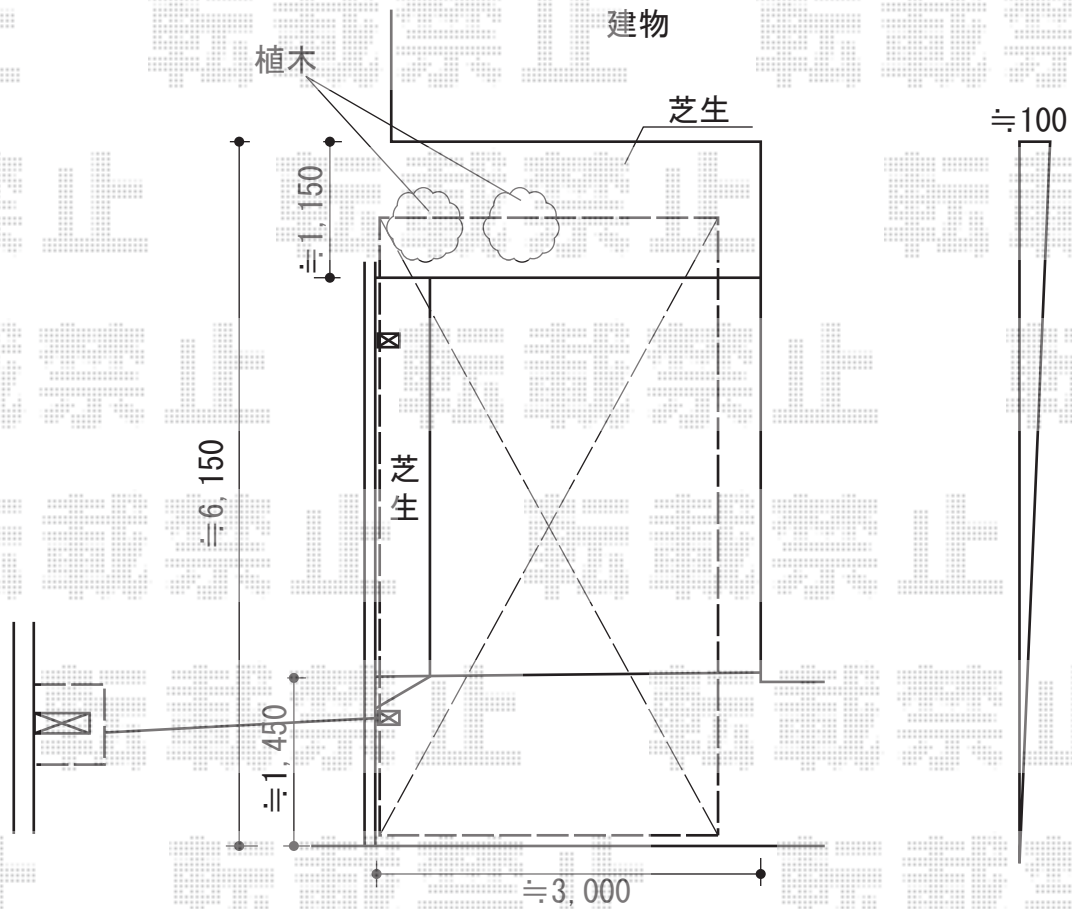

カーポート工事 施工概略図

Value Select プレシオスポート アルファ 積雪~20cm対応
幅= 2,702mm
奥行= 5,052mm
色： ノーブルステン
屋根材： ポリカーボネート（ガラスマット）
柱仕様： ハイルフ柱仕様（有効高 約2,250mm）

2015-5-277862

担当者

松本