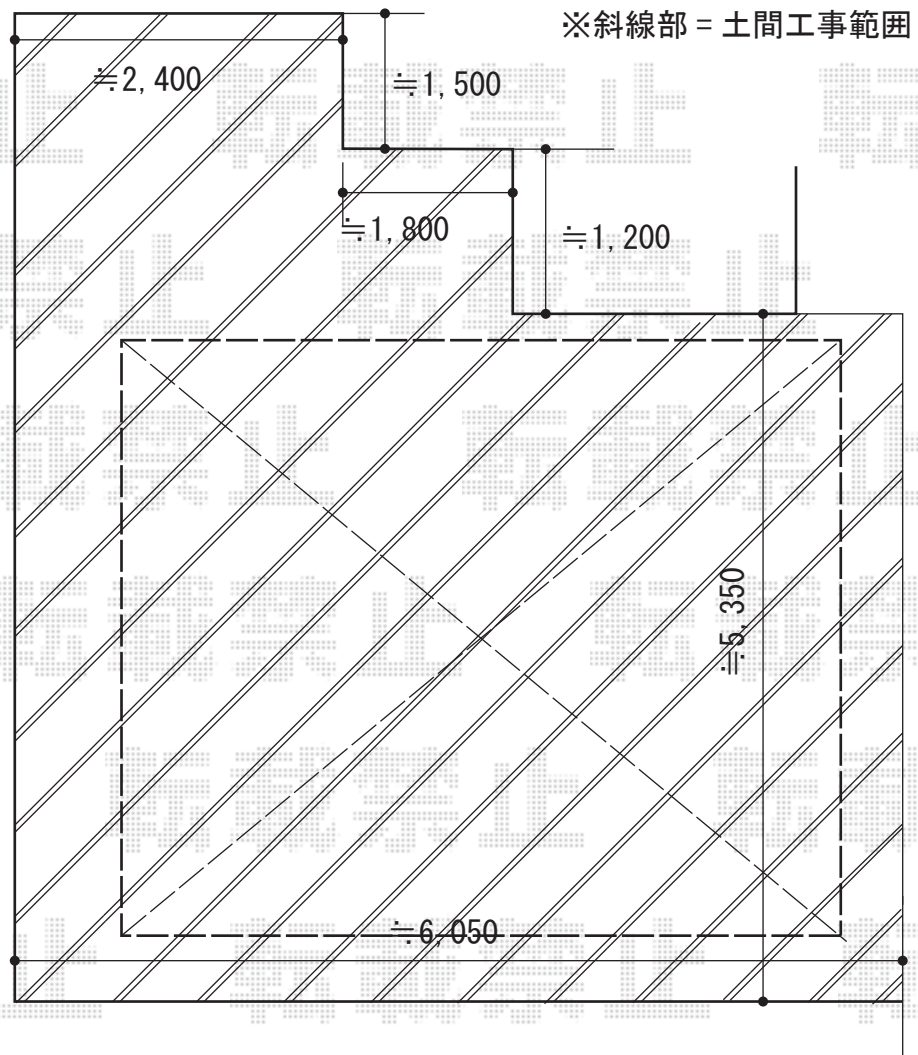

カーポート・ウッドデッキ 施工概略図

YKK AP レイナツインポートグラン 積雪～20cm対応  
 幅= 5,983mm  
 奥行= 5,400mm  
 色： プラチナステン  
 屋根材： ポリカーボネート(アースブルー)  
 柱仕様： ハイルフ柱仕様(有効高 約2,350mm)

YKK AP リウッドデッキ 200  
 間口= 4,651mm  
 出幅= 5尺 (1,520mm)  
 色： ナチュラルブラウン  
 床板： 縦貼り  
 幕板： 標準幕板  
 束柱： Sタイプ(550mm) (色： プラチナステン)