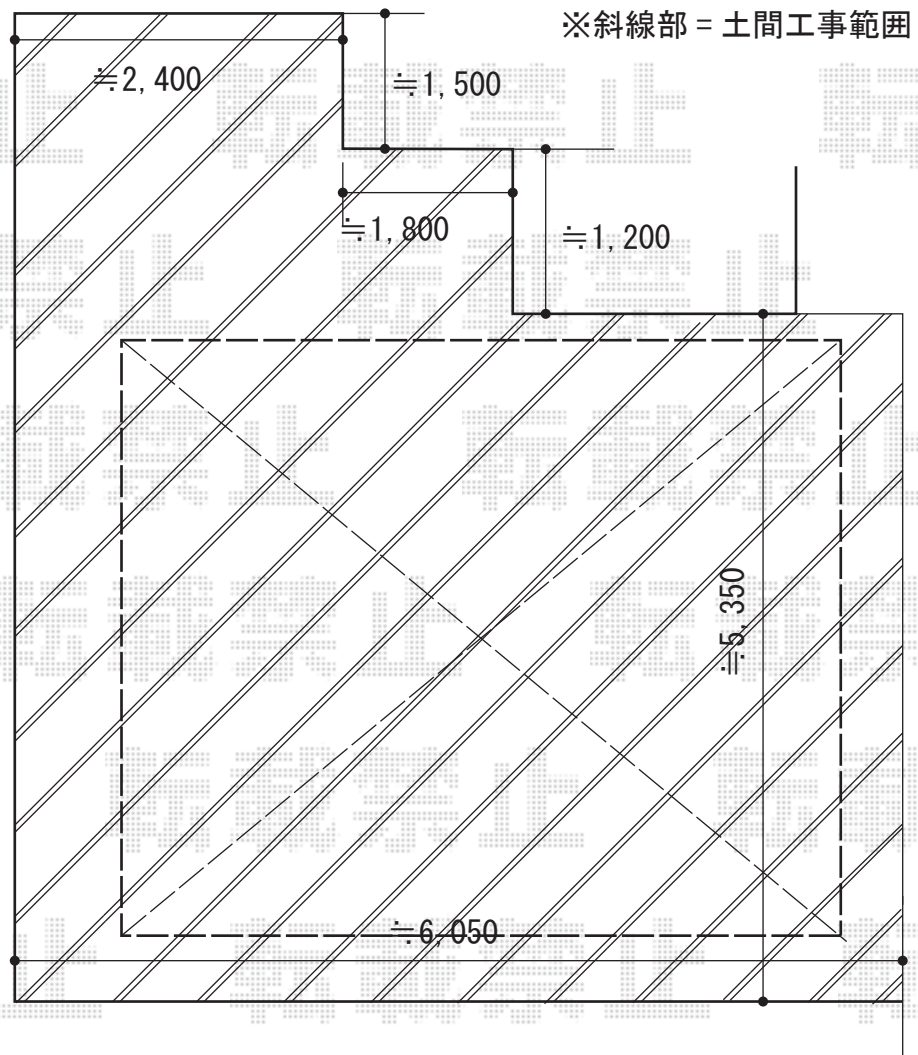

カーポート・ウッドデッキ 施工概略図

YKK AP レイナツインポートグラン 積雪～20cm対応
 幅= 5,983mm
 奥行= 5,400mm
 色： プラチナステン
 屋根材： ポリカーボネート(アースブルー)
 柱仕様： ハイルフ柱仕様(有効高 約2,350mm)

YKK AP リウッドデッキ 200
 間口= 4,651mm
 出幅= 5尺 (1,520mm)
 色： ナチュラルブラウン
 床板： 縦貼り
 幕板： 標準幕板
 束柱： Sタイプ(550mm) (色： プラチナステン)