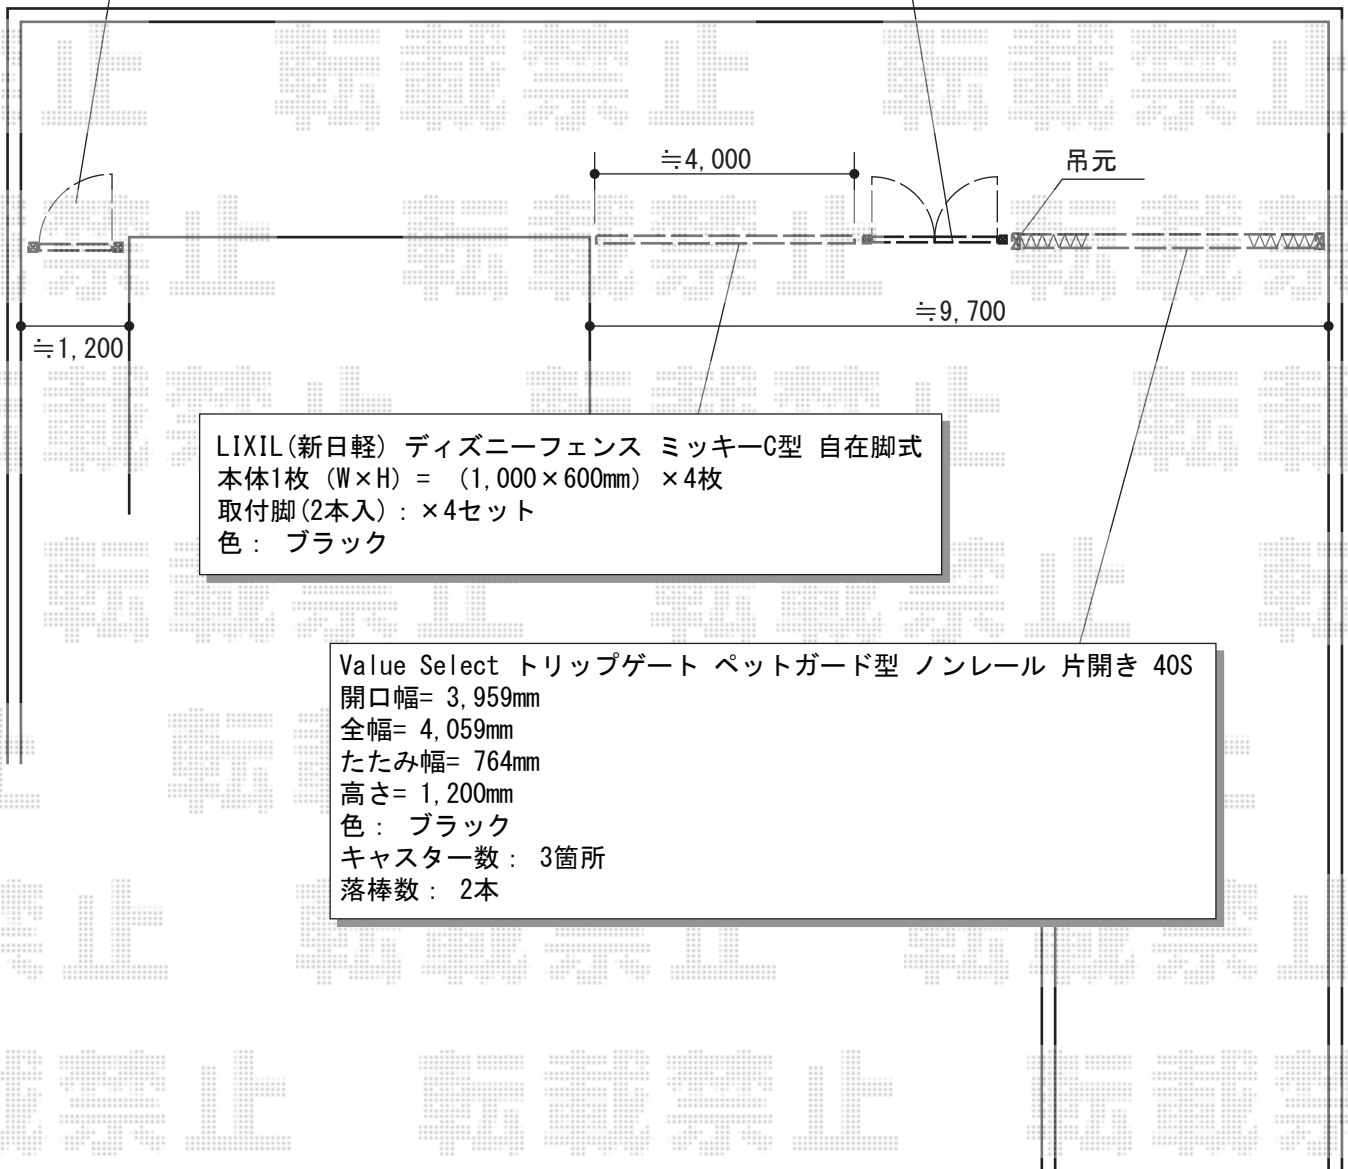

エクステリア 施工概略図

LIXIL(新日軽) ディズニー門扉ミッキーC型 両開き 角門柱式
 扉1枚 (W×H) = (700・700×1,200mm)
 色 : ブラック
 錠 : ZCK型錠
 開き : 外開き

LIXIL(TOEX) ライシス門扉 2型 細たて棧 片開き 柱使用
 扉1枚 (W×H) = (900mm×1,200mm)
 色 : ブラック
 錠 : シリンダーRD錠
 開き : 外開き

LIXIL(新日軽) ディズニーフェンス ミッキーC型 自在脚式
 本体1枚 (W×H) = (1,000×600mm) ×4枚
 取付脚(2本入) : ×4セット
 色 : ブラック

Value Select トリップゲート ペットガード型 ノンレール 片開き 40S
 開口幅= 3,959mm
 全幅= 4,059mm
 たたみ幅= 764mm
 高さ= 1,200mm
 色 : ブラック
 キャスター数 : 3箇所
 落棒数 : 2本