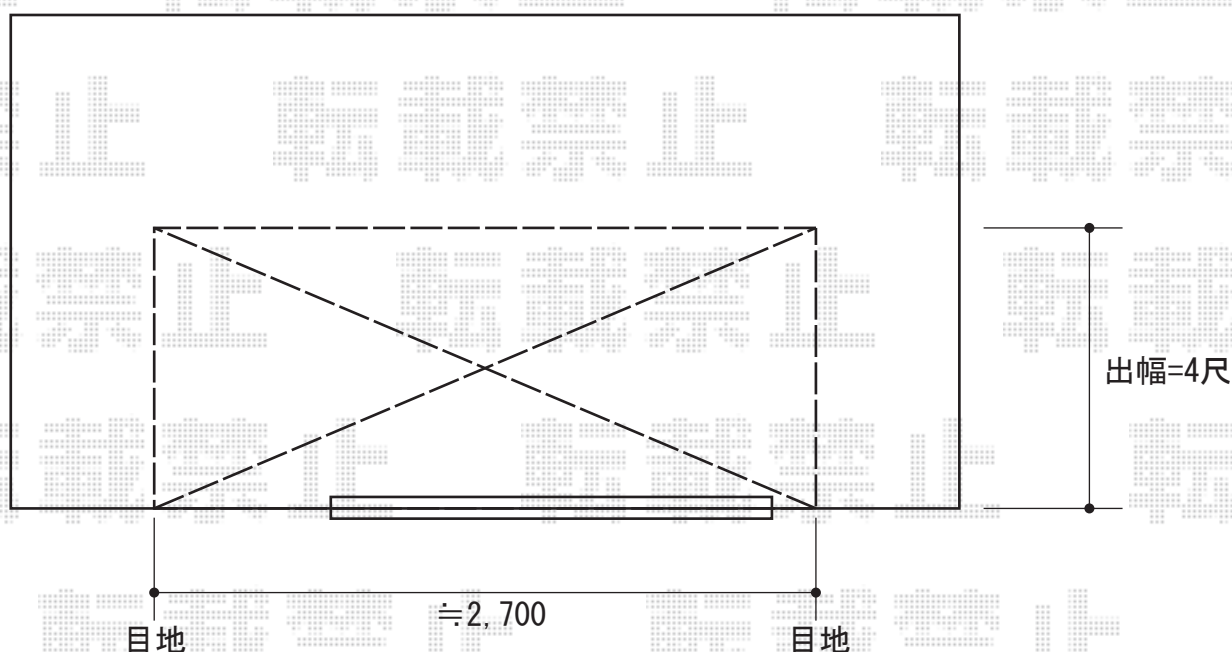

# バルコニー屋根 施工概略図

LIXIL(トステム) ライザーテラスII F型 ルーフタイプ 単体 積雪~20cm対応  
間口= 関東間1.5間 (方杖芯々2,750mm 屋根幅2,750mm)  
出幅= 4尺 (1,185mm)  
色: シャイングレー  
屋根材: ポリカーボネート (ブルースモーク)  
柱仕様: 柱無しタイプ  
施工方法: 上止め仕様

LIXIL(トステム) 吊り下げ式物干し 標準 2本入  
色: シャイングレー