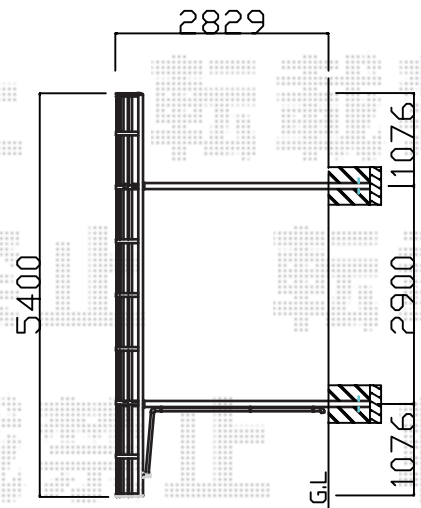

# カーポート工事 施工概略図

YKK AP レイナツインポートグラン 積雪~20cm対応  
 幅= 5,392mm  
 奥行= 5,052mm  
 色: プラチナステン  
 屋根材: 熱線遮断ポリカーボネート (アースブルーマット調)  
 柱仕様: ハイルフ柱仕様 (有効高 約2,350mm)

YKK AP 【片側】レイナツインポートグラン サイドパネル 2段  
 奥行サイズ: 長さ51用  
 高さ: 1,873mm  
 色: プラチナステン  
 パネル材: 熱線遮断ポリカーボネート (アースブルーマット調)  
 柱仕様: ハイルフ柱仕様 (間柱1本)