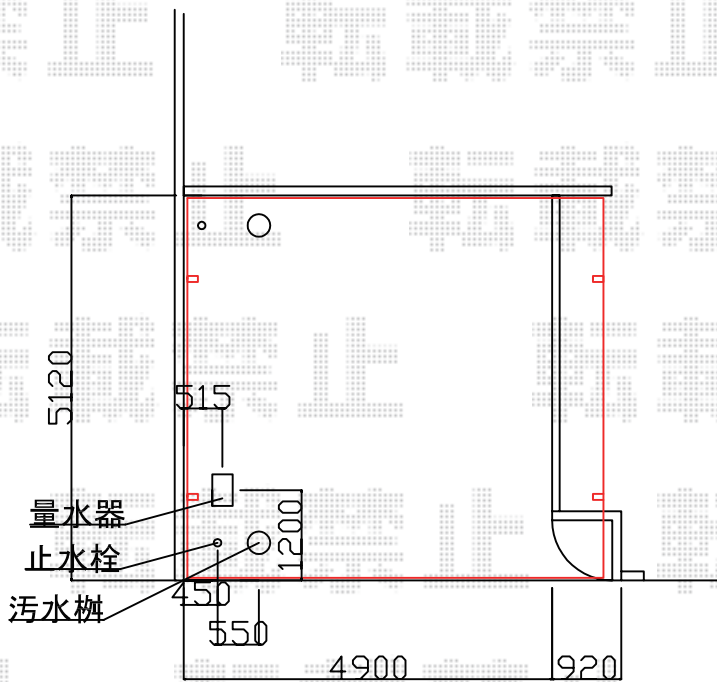

# カーポート工事 施工概略図

YKK AP レイナツインポートグラン 積雪~20cm対応  
 幅= 5,392mm  
 奥行= 5,052mm  
 色: プラチナステン  
 屋根材: 熱線遮断ポリカーボネート (アースブルーマット調)  
 柱仕様: ハイルフ柱仕様 (有効高 約2,350mm)

YKK AP 【片側】レイナツインポートグラン サイドパネル 2段  
 奥行サイズ: 長さ51用  
 高さ: 1,873mm  
 色: プラチナステン  
 パネル材: 熱線遮断ポリカーボネート (アースブルーマット調)  
 柱仕様: ハイルフ柱仕様 (間柱1本)