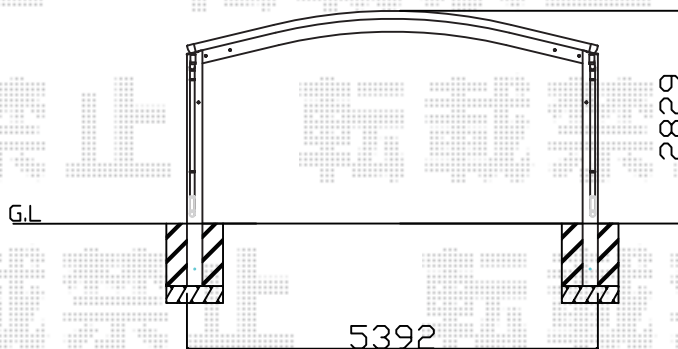

# カーポート工事 施工概略図

YKK AP レイナツインポートグラン 積雪~20cm対応  
 幅= 5,392mm  
 奥行= 5,052mm  
 色: プラチナステン  
 屋根材: 熱線遮断ポリカーボネート (アースブルーマット調)  
 柱仕様: ハイルフ柱仕様 (有効高 約2,350mm)

YKK AP 【片側】レイナツインポートグラン サイドパネル 2段  
 奥行サイズ: 長さ51用  
 高さ: 1,873mm  
 色: プラチナステン  
 パネル材: 熱線遮断ポリカーボネート (アースブルーマット調)  
 柱仕様: ハイルフ柱仕様 (間柱1本)