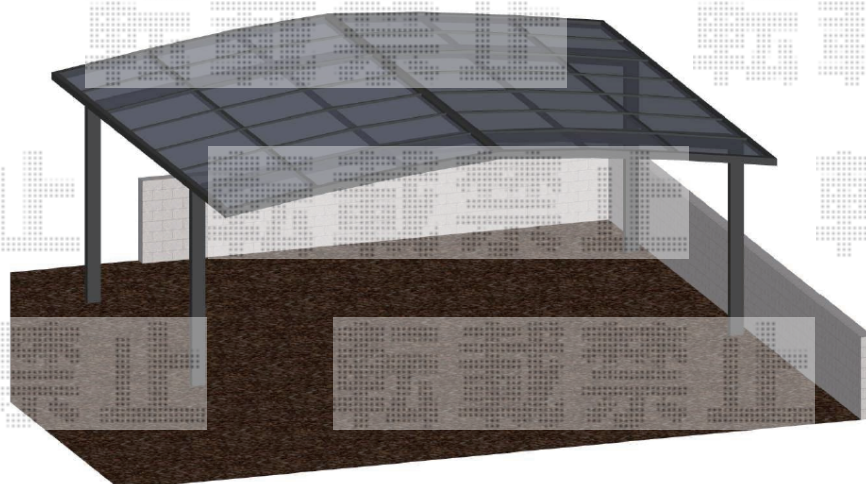

## カーポート 施工概略図

LIXIL(トステム) カーブポートシグマIII ワイド 積雪~20cm対応  
幅= 5,443mm  
奥行= 4,980mm  
色: ブラック  
屋根材: 熱線吸収ポリカーボネート (ライトブルーマット調)  
柱仕様: 標準柱仕様 (有効高 約1,800mm)

2015-5-277981

担当者

酒井