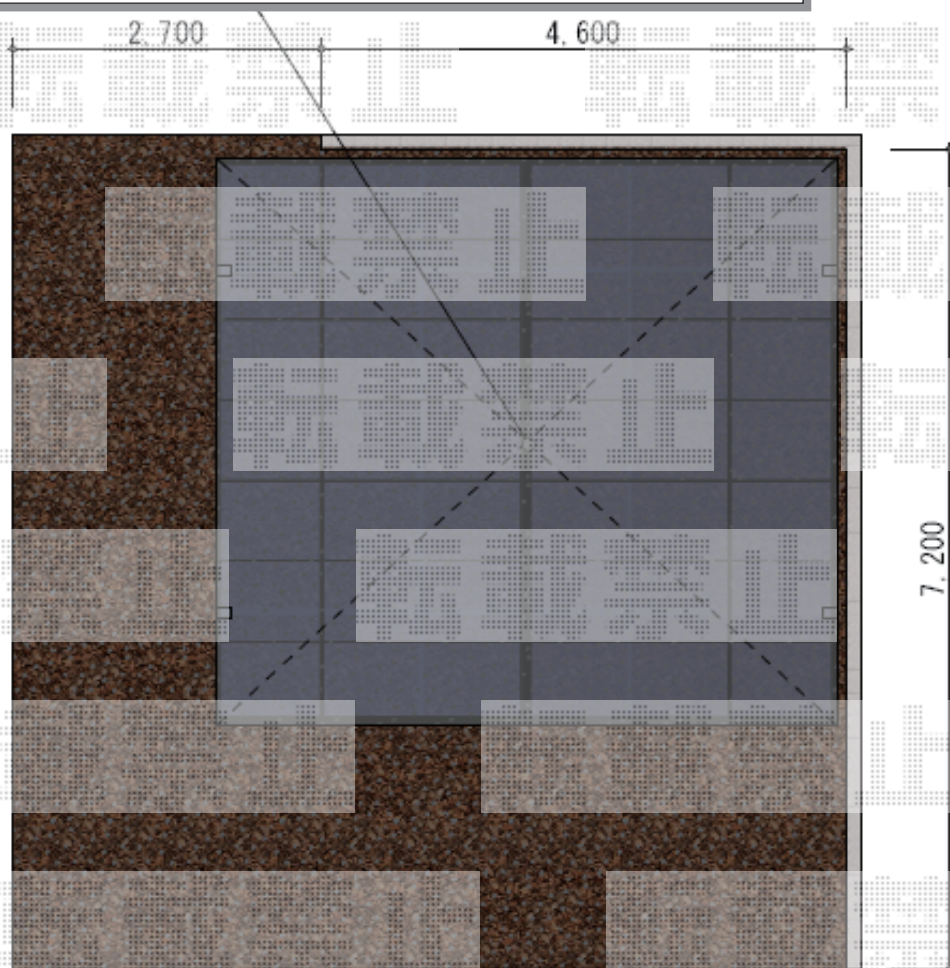

## カーポート 施工概略図

LIXIL(トステム) カーブポートシグマIII ワイド 積雪~20cm対応  
幅= 5,443mm  
奥行= 4,980mm  
色: ブラック  
屋根材: 熱線吸収ポリカーボネート (ライトブルーマット調)  
柱仕様: 標準柱仕様 (有効高 約1,800mm)

2015-5-277981

担当者

酒井