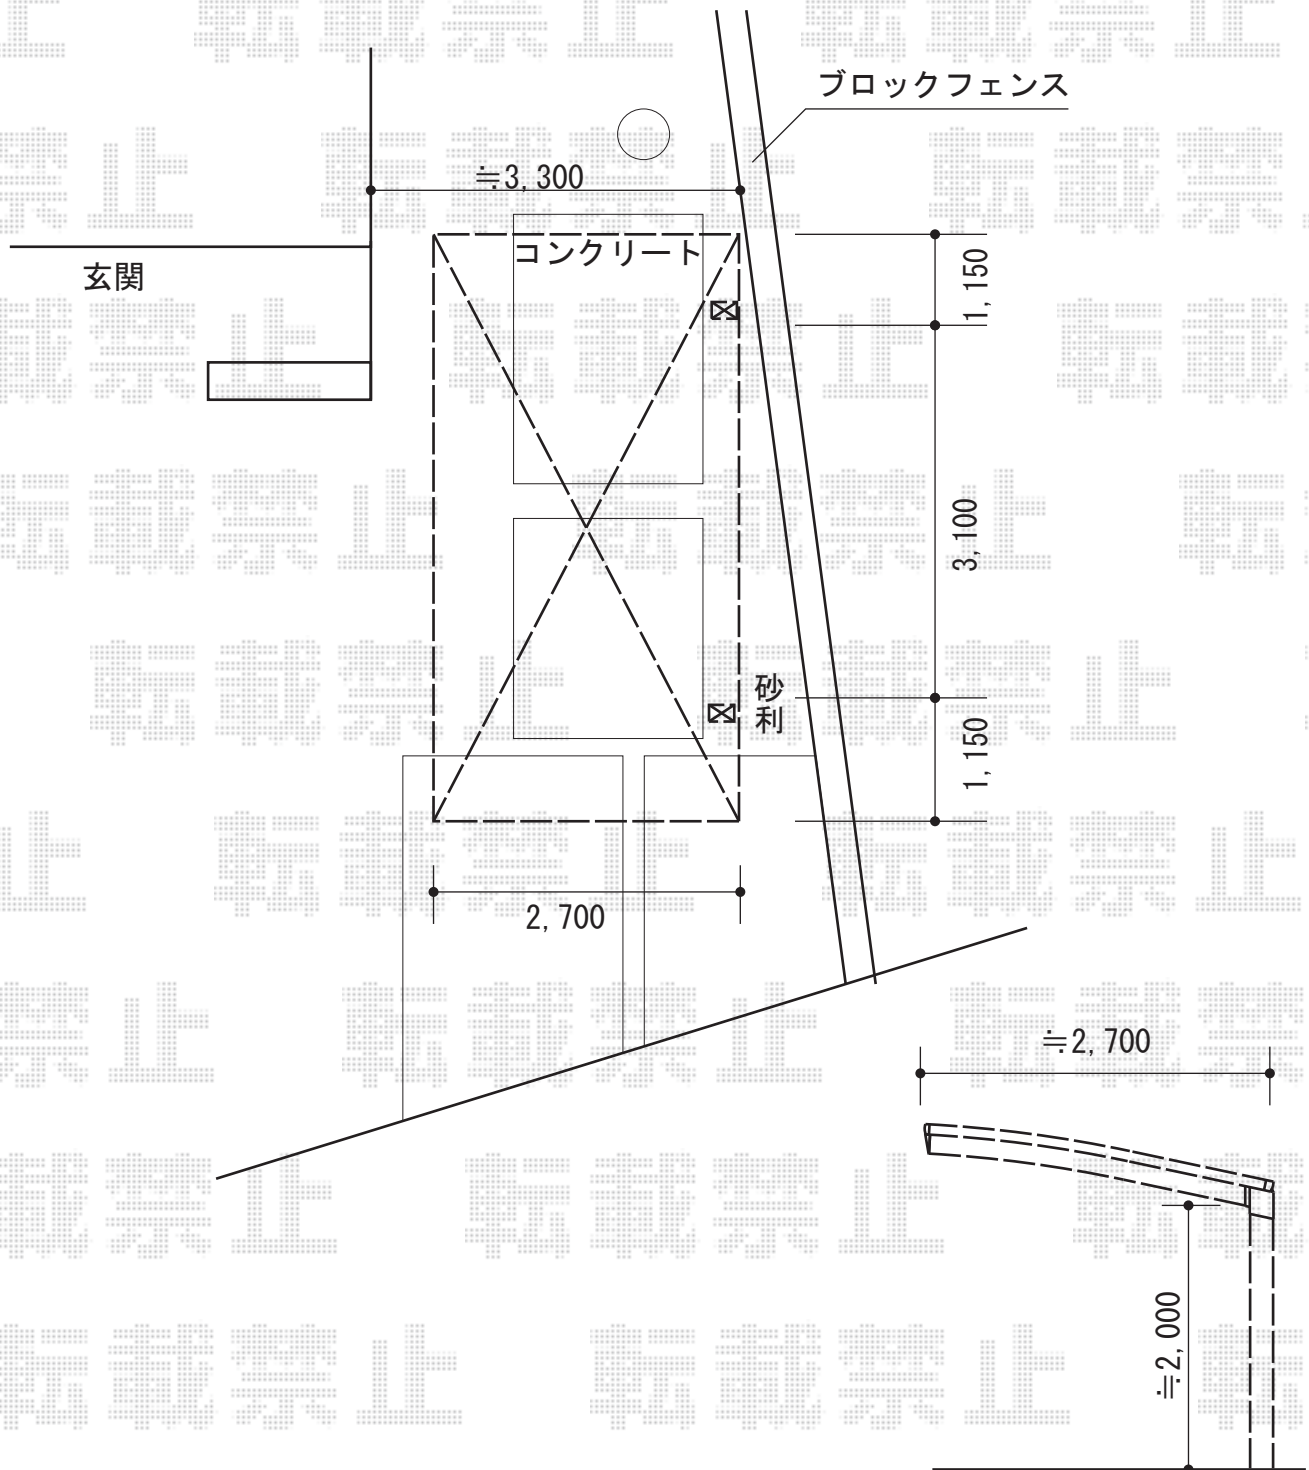

# カーポート 施工概略図

YKK AP レイナポートグラン 積雪~20cm対応  
 幅= 2,700mm  
 奥行= 5,400mm  
 色: プラチナステン  
 屋根材: ポリカーボネート (トーマイマット/すりガラス調)  
 柱仕様: 標準柱仕様 (有効高 約2,000mm)

2015-5-278068	担当者	松本
---------------	-----	----