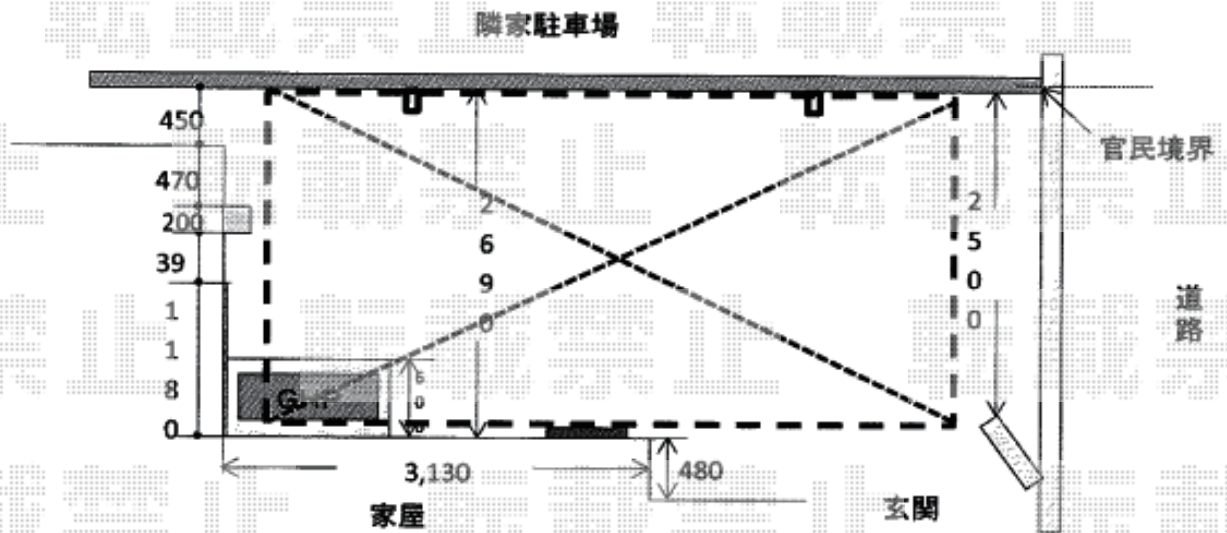

カーポート工事 施工概略図

YKK AP レイナポートグラン 積雪～20cm対応  
 幅= 2,550mm  
 奥行= 5,052mm  
 色： プラチナステン  
 屋根材： 熱線遮断ポリカーボネート（アースブルーマット調）  
 柱仕様： ハイルフ柱仕様（有効高 約2,350mm）

2015-5-278104

担当者

松本