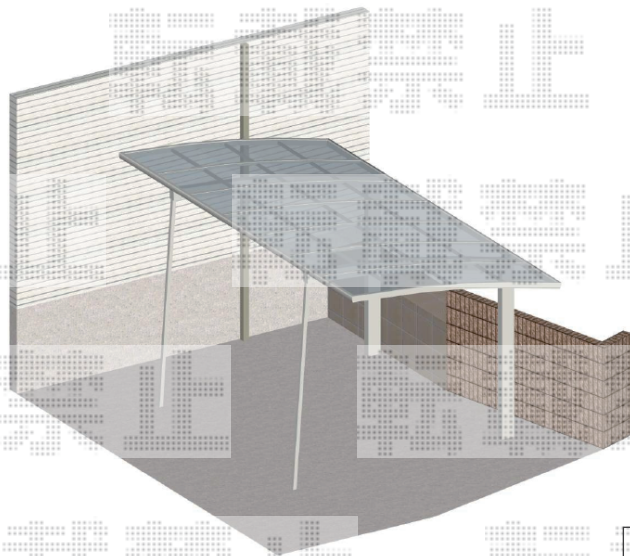

カーポート 施工概略図

YKK AP レイナポートグラン 積雪～20cm対応
幅= 2,700mm
奥行= 5,052mm
色： プラチナステン
屋根材： 熱線遮断ポリカーボネート（アースブルーマット調）
柱仕様： 標準柱仕様（有効高 約2,000mm）
YKK AP レイナポートグラン 着脱式サポート
標準・ハイルーフ兼用 2本入り×1セット
色： プラチナステン

2015-5-278115

担当者

酒井