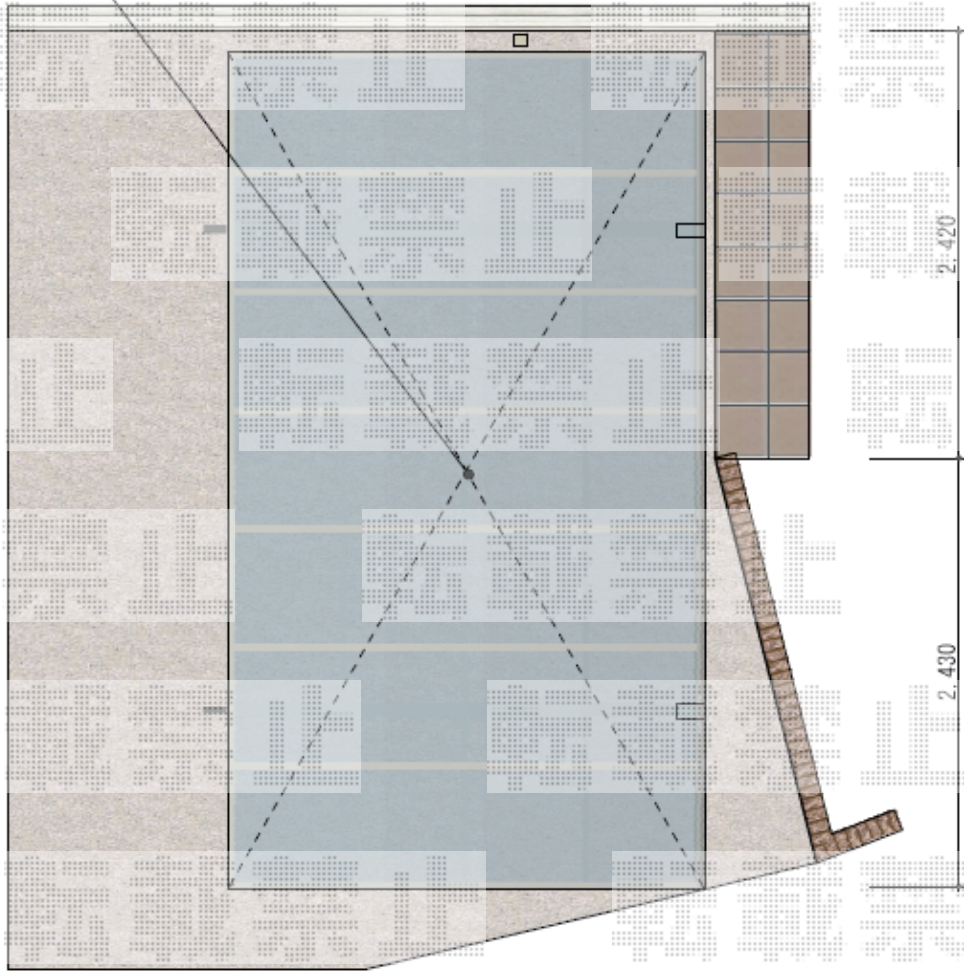

カーポート 施工概略図

YKK AP レイナポートグラン 積雪～20cm対応
幅= 2,700mm
奥行= 5,052mm
色： プラチナステン
屋根材： 熱線遮断ポリカーボネート（アースブルーマット調）
柱仕様： 標準柱仕様（有効高 約2,000mm）
YKK AP レイナポートグラン 着脱式サポート
標準・ハイルーフ兼用 2本入り×1セット
色： プラチナステン

2015-5-278115

担当者

酒井