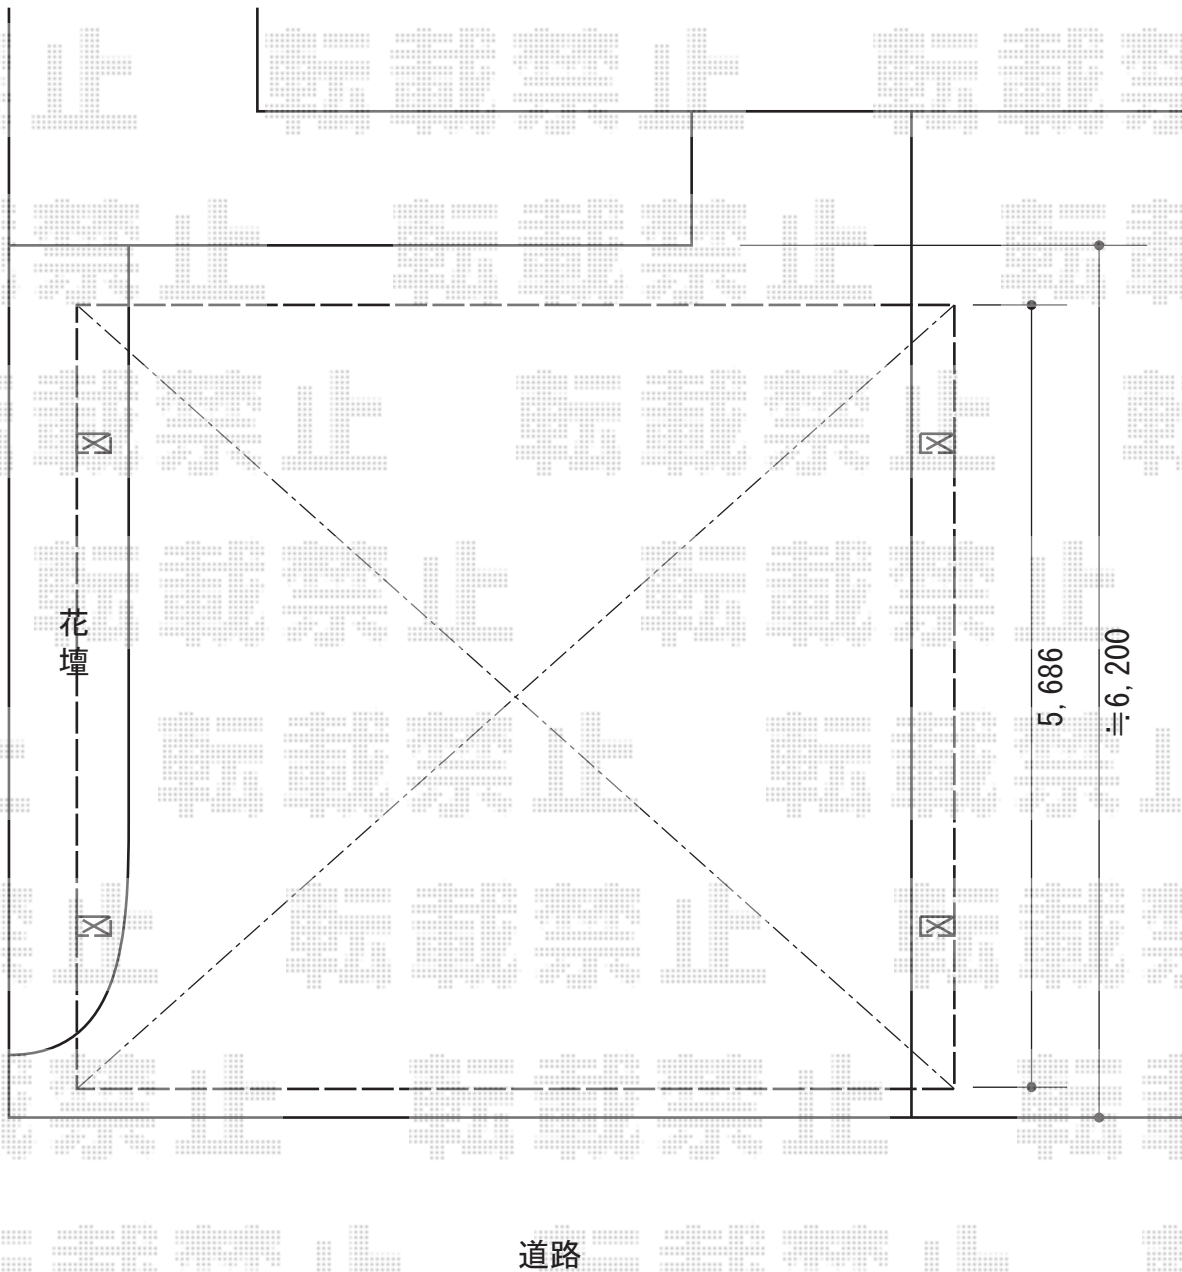

カーポート工事 施工概略図

LIXIL(トステム) カーブポートシグマIII ワイド 積雪~20cm対応  
幅= 5,443mm  
奥行= 5,686mm  
色: シャイングレー  
屋根材: ガリレポリカ (クリアマット・すりガラス調)  
柱仕様: ロング柱23仕様 (有効高 約2,300mm)

2015-5-278121

担当者

赤松