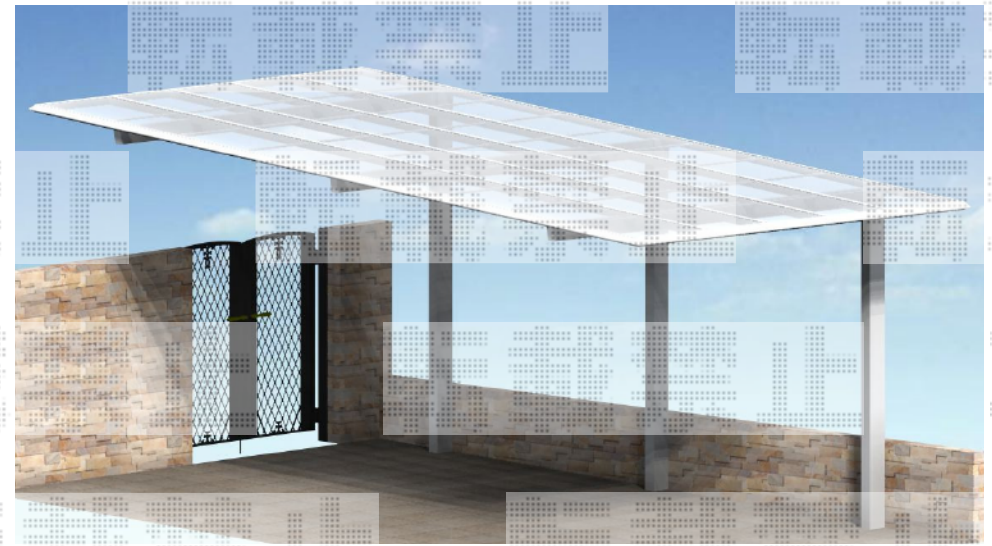

カーポート工事 施工概略図

三協アルミ マイリッシュ0K 積雪~20cm対応
 幅= 3,306mm
 奥行= 5,802mm
 色： サンシルバー
 屋根材： 熱線遮断FRP板（かすみ調）
 柱仕様： 標準柱仕様（2,200mm）