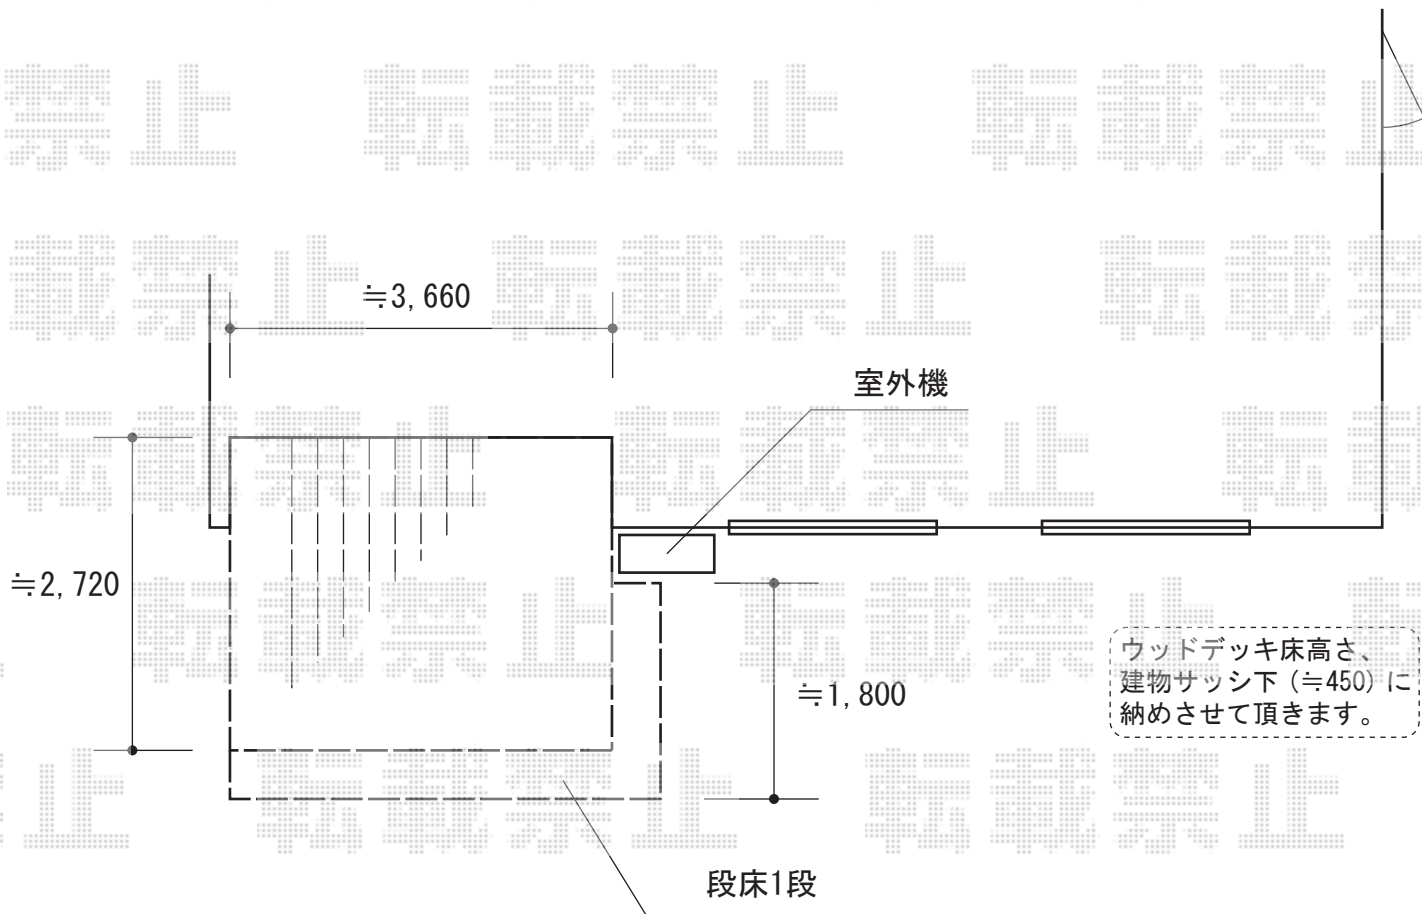

リウッドデッキ 200 施工概略図

YKK AP リウッドデッキ 200

間口= 約3,424mm

出幅= 9尺 (2,720mm)

色: レッドブラウン

床板: 縦貼り

幕板: 標準幕板

束柱: Tタイプ(400~550mm) (色: カームブラック)

YKK AP リウッドデッキ 200 段床セット

色: レッドブラウン (束柱色: カームブラック)

2015-5-278131

担当者

西村