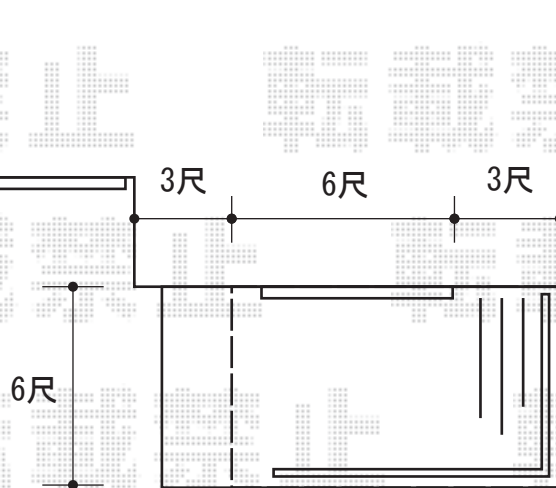

オーニング 施工概略図

LIXIL(トステム) 彩風C型 手動式
間口= 関東間1.5間 (2,730mm)
出幅= 2,000mm
本体色: ホワイト
キャンバス色: ポリエステル (ストライプベージュP)
駆動: 手動式/外観右駆動
クランクハンドル: 長さ1,500mm
追加部材: ベースプレート式/アングル/潰れ防止部品/六角タッピン/土間調整材

2015-5-278179

担当者

邑智