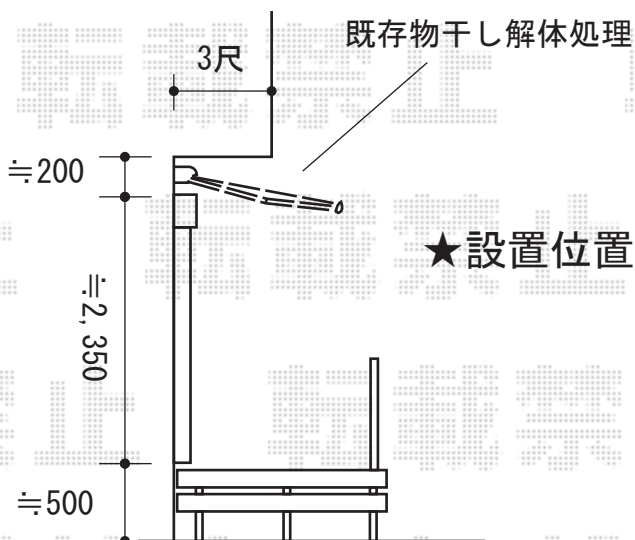

オーニング 施工概略図

LIXIL(トステム) 彩風C型 手動式
間口= 関東間1.5間 (2,730mm)
出幅= 2,000mm
本体色: ホワイト
キャンバス色: ポリエステル (ストライプベージュP)
駆動: 手動式/外観右駆動
クランクハンドル: 長さ1,500mm
追加部材: ベースプレート式/アングル/潰れ防止部品/六角タッピン/土間調整材

2015-5-278179

担当者

邑智