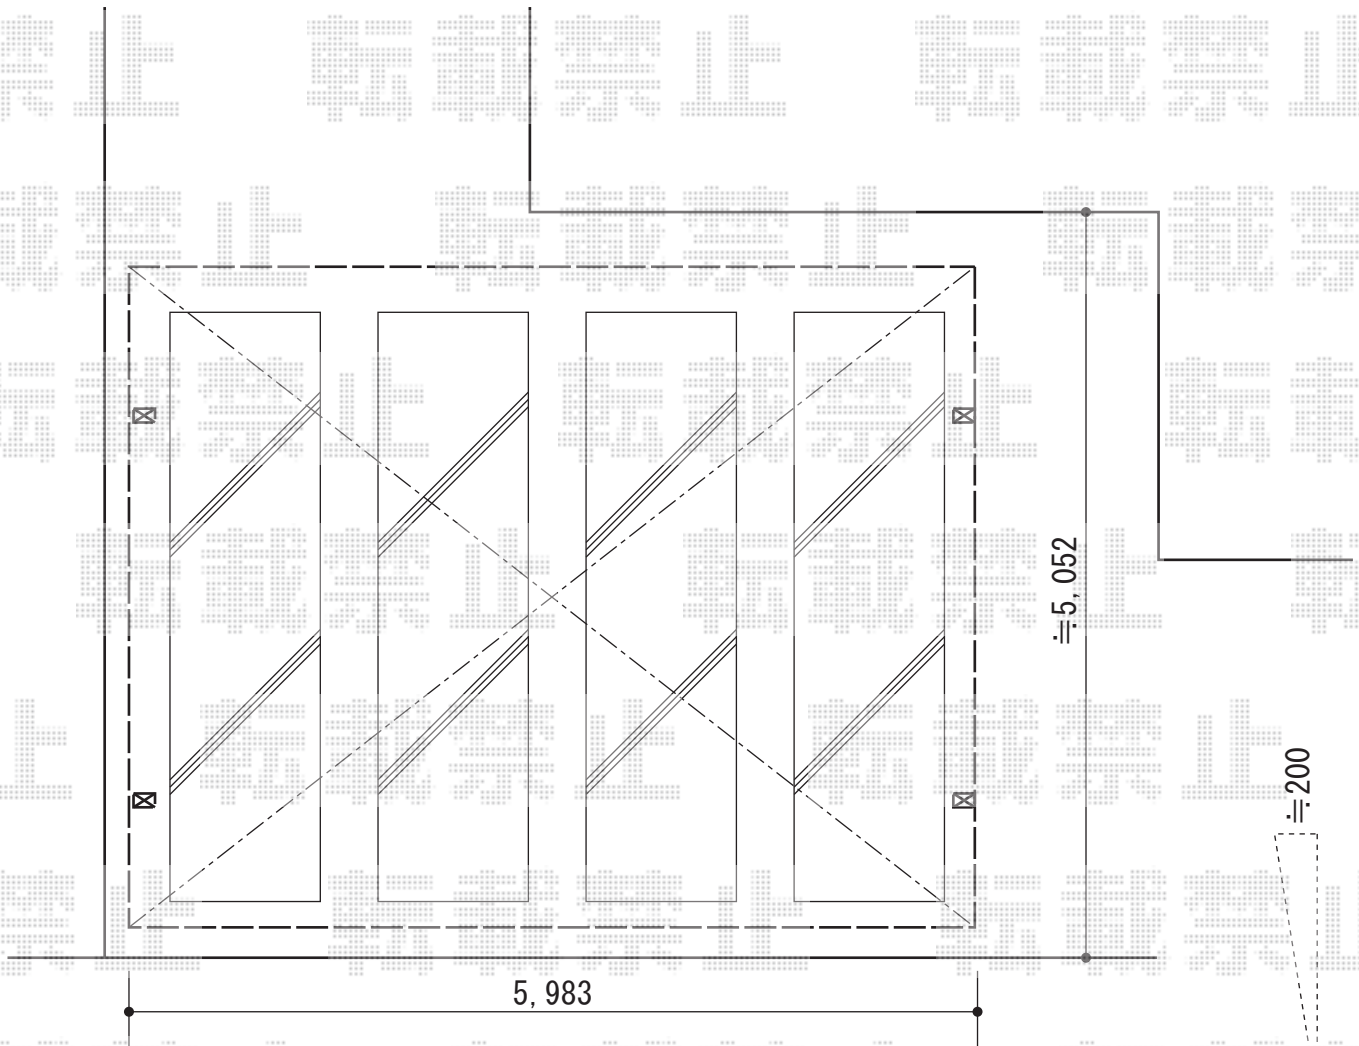

# カーポート工事 施工概略図

YKK AP レイナツインポートグラン 積雪~20cm対応  
幅= 5,983mm 奥行= 5,052mm  
色： プラチナステン  
屋根材： 熱線遮断ポリカーボネート(アースブルーマット調)  
柱仕様： ハイルーフ柱仕様 (有効高 約2,350mm)

2015-5-278215

担当者

赤松