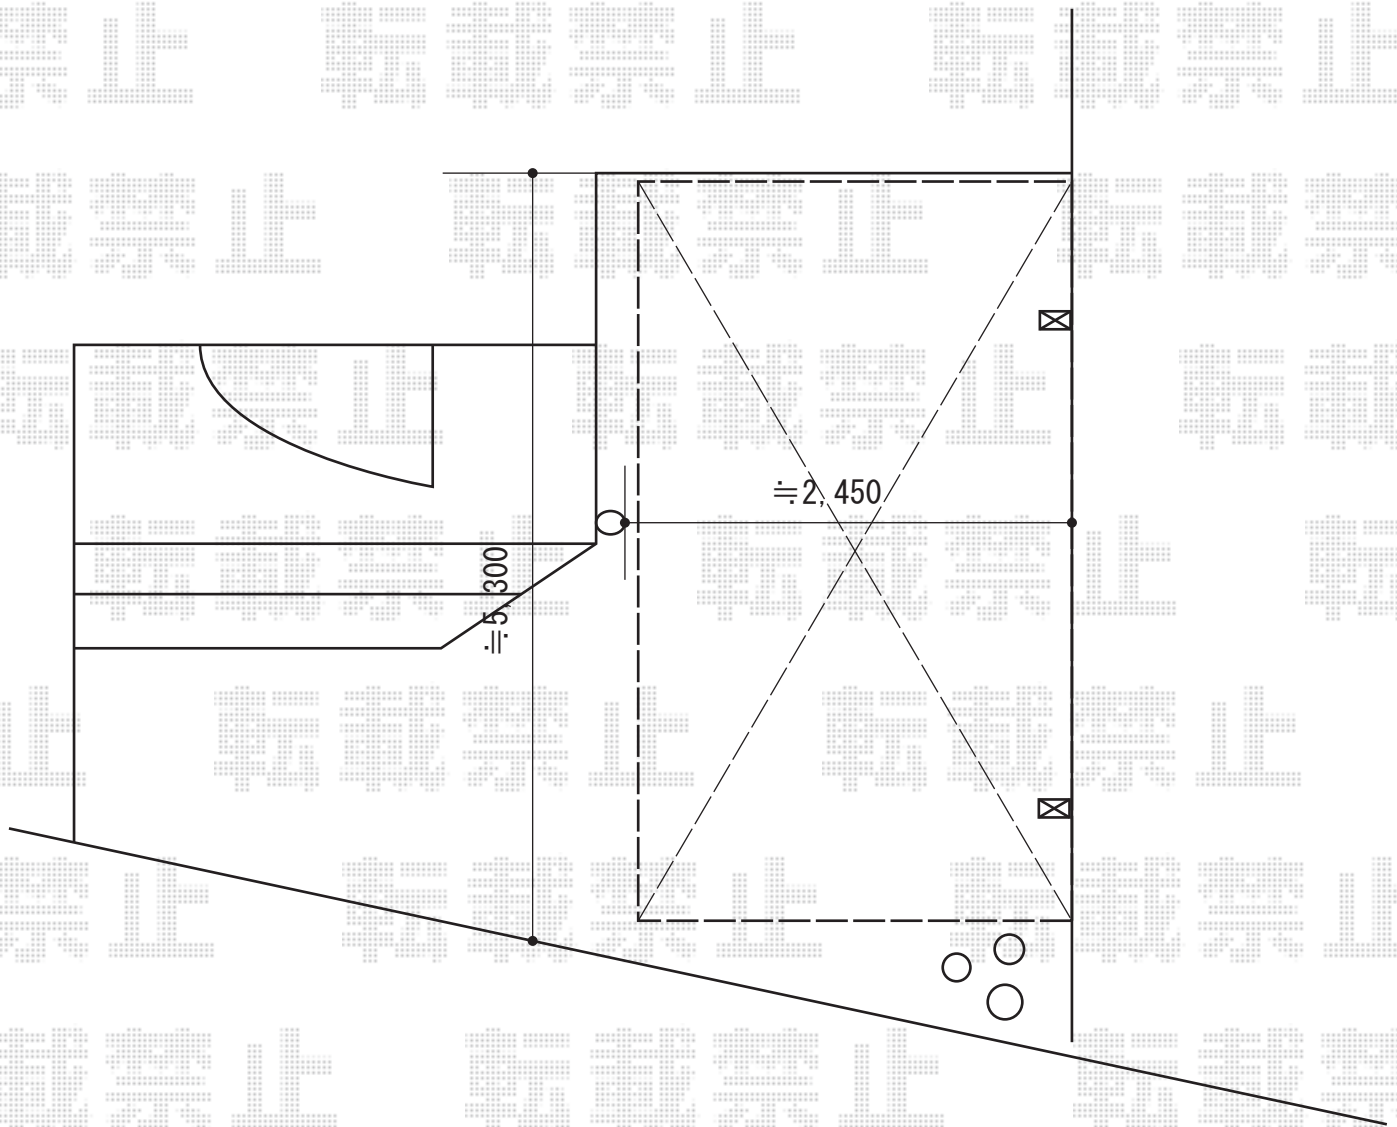

カーポート 施工概略図

YKK AP レイナポートグラン 積雪~20cm対応
幅= 2,400mm
奥行= 5,052mm
色: プラチナステン
屋根材: 熱線遮断ポリカーボネート(クリアマット)
柱仕様: ハイルフ柱仕様(有効高 約2,350mm)

2015-5-278221

担当者

酒井